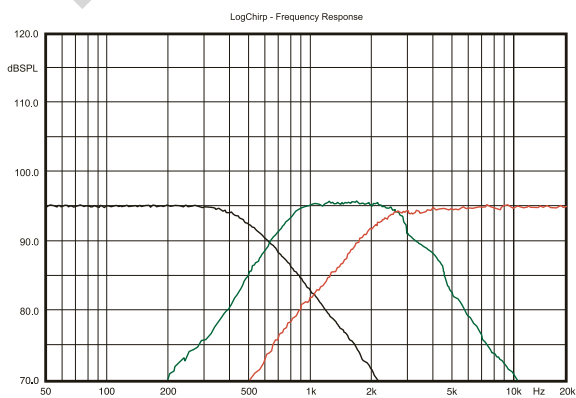

Кроссовер HDC-2.23С