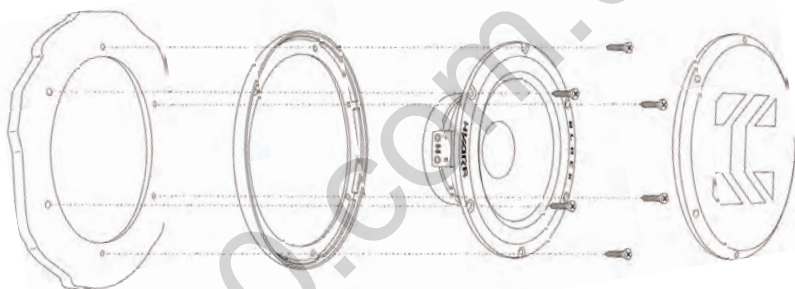

Установка низкочастотного динамика с использованием проставочных колец