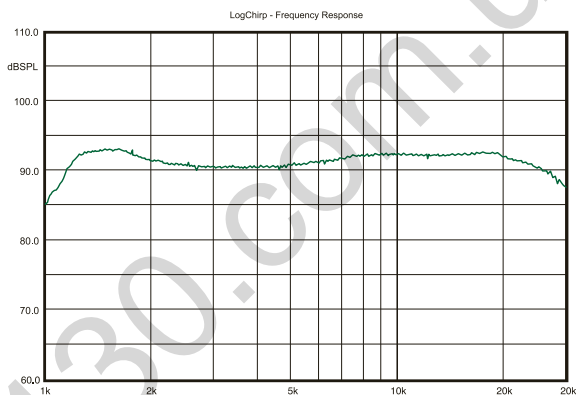

Высокочастотный динамик HDC-2.23Т