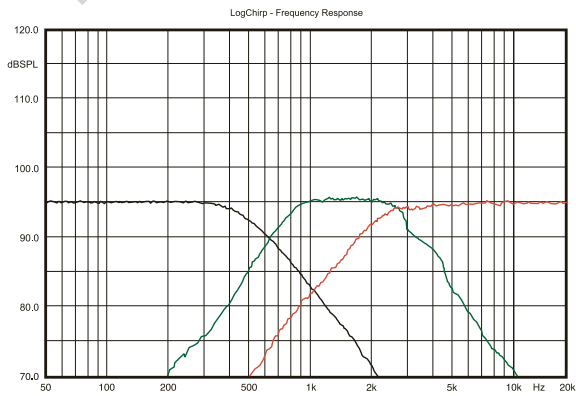

Crossover HDC-2.23C