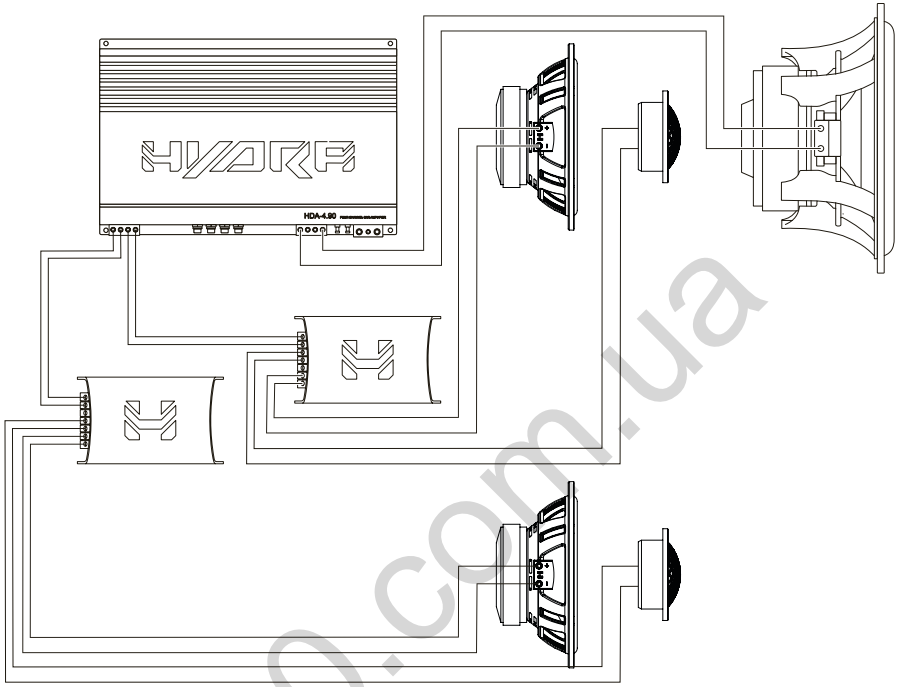

Низкочастотный динамик HDC-2.23W

Высокочастотный динамик HDC-2.23T

ГАБАРИТНЫЕ РАЗМЕРЫ КОМПОНЕНТОВ

Монтажные обоймы

Кроссовер HDC-2.23C

Вариант 1

Вариант 2

Вариант 3