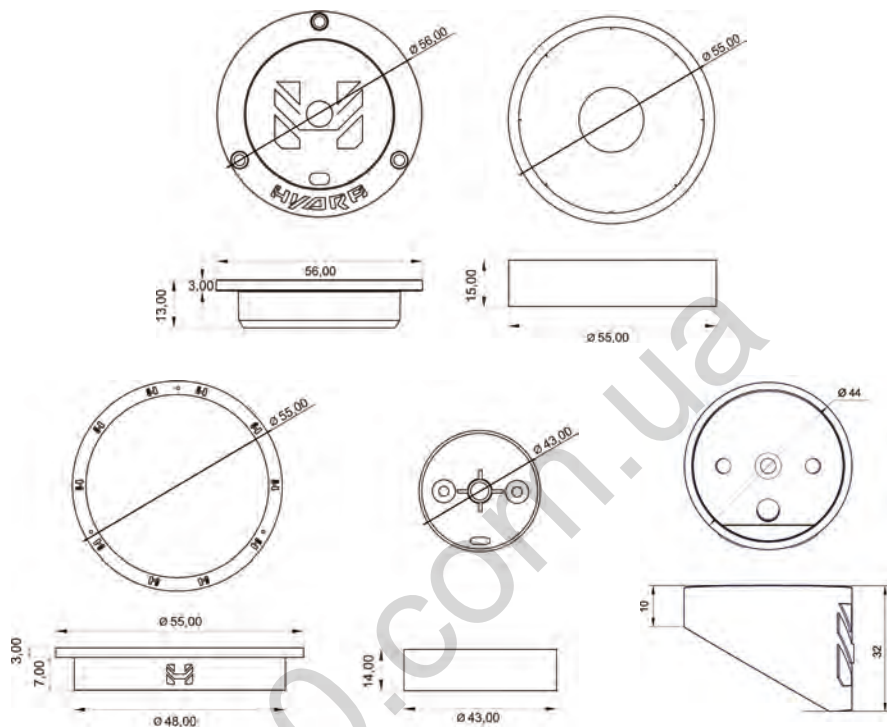

Низкочастотный динамик HDC-2.23W

Высокочастотный динамик HDC-2.23T

ГАБАРИТНЫЕ РАЗМЕРЫ КОМПОНЕНТОВ

Монтажные обоймы

Кроссовер HDC-2.23C

Вариант 1

Вариант 2

Вариант 3