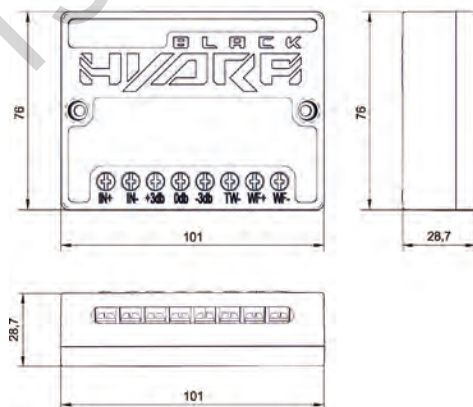

Низкочастотный динамик HDC-2.23W

Высокочастотный динамик HDC-2.23T

ГАБАРИТНЫЕ РАЗМЕРЫ КОМПОНЕНТОВ

Монтажные обоймы

Кроссовер HDC-2.23C

Вариант 1

Вариант 2

Вариант 3