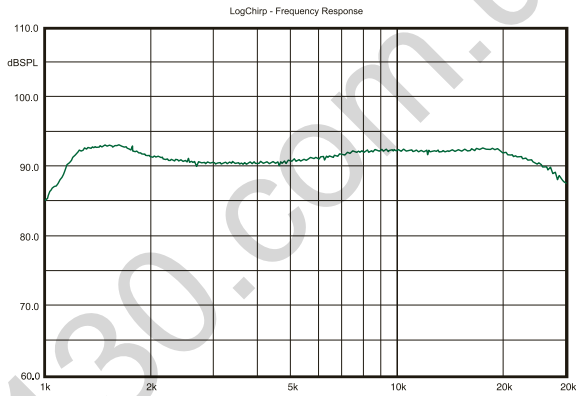

Tweeter HDC-2.23T