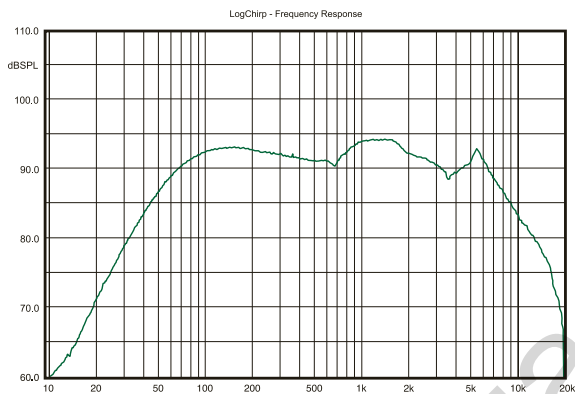

Низкочастотный динамик HDC-2.23W