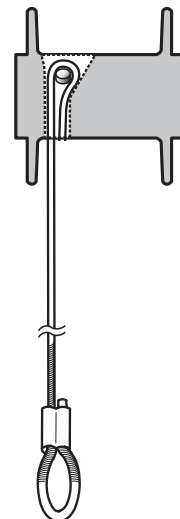

VRx and AXON™ Winch Rope Installation Instructions

Always Read All Product Literature **BEFORE** installing product.
Toujours lire toute la documentation produit **AVANT** d'installer le produit.
Siempre lea toda la literatura del producto **ANTES** de instalar el producto

www.warn.com

ITEMS NEEDED/ ÉLÉMENTS NÉCESSAIRES/ ELEMENTOS NECESARIOS

INSTALLATION/ INSTALACIÓN

1.

2.

3.

4.

5.

6.