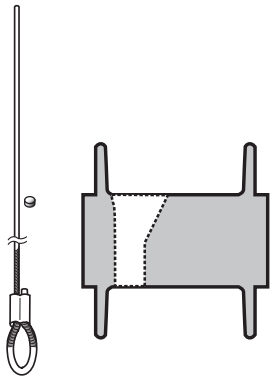

INSTALLATION/ INSTALACIÓN

1.