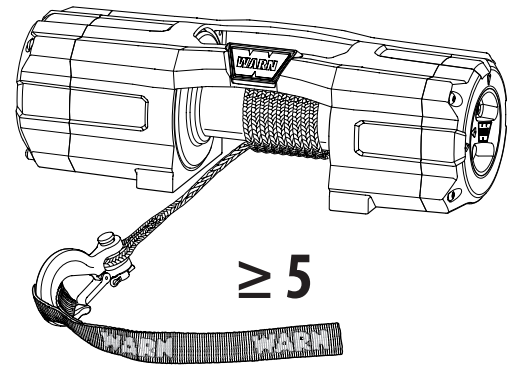

6.

7.

8.

9.

- **Always** know the Working Load Limit (WLL) of your rope. / **Toujours** déterminer si le câble est adapté à l'application envisagée. / Verifique **siempre** que el cable sea apto para cada aplicación.
- **Never** exceed the WLL (Working Load Limit) of rope or shock load this rope. / **Ne jamais** dépasser la limite de charge de service (LCS) du câble ou secouer le câble sous charge / No exceda **nunca** el límite de carga de trabajo ni cargue bruscamente este cable.

Rope Size/ Dimension de câble / Tamaño del cable

Working Load Limit / Charge utile / Límite de carga de trabajo

WIRE

3/16" (4.8 mm)

2500 lb. (1134 kg)

7/32" (5.6 mm)

3500 lb. (1588 kg)

1/4" (6.3 mm)