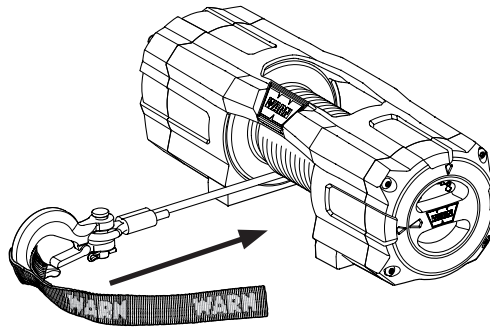

<https://130.com.ua>

VRx and AXON™ Winch Rope Installation Instructions

Always Read All Product Literature **BEFORE** installing product.
Toujours lire toute la documentation produit **AVANT** d'installer le produit.
Siempre lea toda la literatura del producto **ANTES** de instalar el producto

6.

7.

8.

9.

- **Always** know the Working Load Limit (WLL) of your rope. / **Toujours** déterminer si le câble est adapté à l'application envisagée. / Verifique **siempre** que el cable sea apto para cada aplicación.
- **Never** exceed the WLL (Working Load Limit) of rope or shock load this rope. / **Ne jamais** dépasser la limite de charge de service (LCS) du câble ou secouer le câble sous charge / No exceda **nunca** el límite de carga de trabajo ni cargue bruscamente este cable.