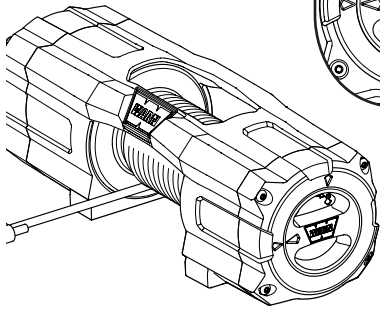

7.

8.

9.

- **Always** know the Working Load Limit (WLL) of your rope. / **Toujours** déterminer si le câble est adapté à l'application envisagée. / Verifique **siempre** que el cable sea apto para cada aplicación.
- **Never** exceed the WLL (Working Load Limit) of rope or shock load this rope. / **Ne jamais** dépasser la limite de charge de service (LCS) du câble ou secouer le câble sous charge / No exceda **nunca** el límite de carga de trabajo ni cargue bruscamente este cable.

Rope Size/ Dimension de câble / Tamaño del cable

Working Load Limit / Charge utile / Límite de carga de trabajo

WIRE

3/16" (4.8 mm)

2500 lb. (1134 kg)

7/32" (5.6 mm)

3500 lb. (1588 kg)

1/4" (6.3 mm)

5500 lb. (2495 kg)

SYNTHETIC

3/16" (4.8 mm)

3500 lb. (1588 kg)

1/4" (6.3 mm)

5500 lb. (2495 kg)

(Deutsch) Bitte besuchen www.warn.com für Installationsanleitung.

(Svenska) Besök www.warn.com för Installera instruktioner.

(Italiano) Visitare www.warn.com per installare istruzioni.

(Suomi) Vieraille www.warn.com asennusohje.

(Nederlands) Bezoek www.warn.com voor installatiehandleiding.

(Português) Visite www.warn.com para guia de instalação.

WARN INDUSTRIES, INC. 12900 S.E. Capps Road, www.warn.com
Clackamas, OR USA 97015-8903, 1-503-722-1200, FAX: 1-503-722-3000
Customer Service: 1-800-543-9276
Dealer Locator Service: 1-800-910-1122
International Fax: 1-503-722-3005