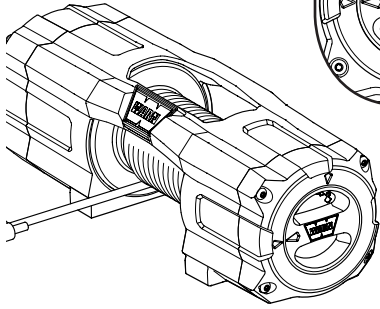

7.

8.

9.

- **Always** know the Working Load Limit (WLL) of your rope. / **Toujours** déterminer si le câble est adapté à l'application envisagée. / Verifique **siempre** que el cable sea apto para cada aplicación.
- **Never** exceed the WLL (Working Load Limit) of rope or shock load this rope. / **Ne jamais** dépasser la limite de charge de service (LCS) du câble ou secouer le câble sous charge / No exceda **nunca** el límite de carga de trabajo ni cargue bruscamente este cable.

Rope Size/ Dimension de câble / Tamaño del cable

Working Load Limit / Charge utile / Límite de carga de trabajo

WIRE

3/16" (4.8 mm)

2500 lb. (1134 kg)

7/32" (5.6 mm)

3500 lb. (1588 kg)

1/4" (6.3 mm)

5500 lb. (2495 kg)

SYNTHETIC

3/16" (4.8 mm)

3500 lb. (1588 kg)

1/4" (6.3 mm)

5500 lb. (2495 kg)

(Deutsch) Bitte besuchen www.warn.com für Installationsanleitung.

(Svenska) Besök www.warn.com för Installera instruktioner.

(Italiano) Visitare www.warn.com per installare istruzioni.

(Suomi) Vieraille www.warn.com asennusohje.

(Nederlands) Bezoek www.warn.com voor installatiehandleiding.

(Português) Visite www.warn.com para guia de instalação.

WARN INDUSTRIES, INC. 12900 S.E. Capps Road, www.warn.com
Clackamas, OR USA 97015-8903, 1-503-722-1200, FAX: 1-503-722-3000
Customer Service: 1-800-543-9276
Dealer Locator Service: 1-800-910-1122
International Fax: 1-503-722-3005