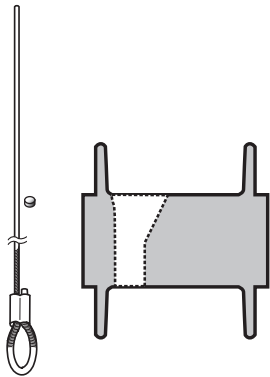

INSTALLATION/ INSTALACIÓN

1.