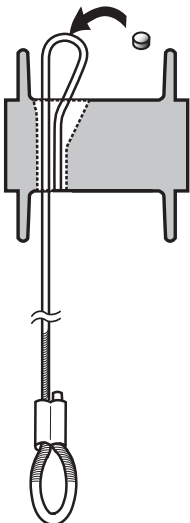

<https://130.com.ua>

VRx and AXON™ Winch Rope Installation Instructions

Always Read All Product Literature **BEFORE** installing product.
Toujours lire toute la documentation produit **AVANT** d'installer le produit.
Siempre lea toda la literatura del producto **ANTES** de instalar el producto

www.warn.com

ITEMS NEEDED/ ÉLÉMENTS NÉCESSAIRES/ ELEMENTOS NECESARIOS

INSTALLATION/ INSTALACIÓN

1.

2.

3.

4.

5.

6.

7.

8.

9.

- **Always** know the Working Load Limit (WLL) of your rope. / **Toujours** déterminer si le câble est adapté à l'application envisagée. / Verifique **siempre** que el cable sea apto para cada aplicación.
- **Never** exceed the WLL (Working Load Limit) of rope or shock load this rope. / **Ne jamais** dépasser la limite de charge de service (LCS) du câble ou secouer le câble sous charge / No exceda **nunca** el límite de carga de trabajo ni cargue bruscamente este cable.

Rope Size/ Dimension de câble / Tamaño del cable

Working Load Limit / Charge utile / Límite de carga de trabajo

WIRE

3/16" (4.8 mm)

2500 lb. (1134 kg)

7/32" (5.6 mm)

3500 lb. (1588 kg)

1/4" (6.3 mm)