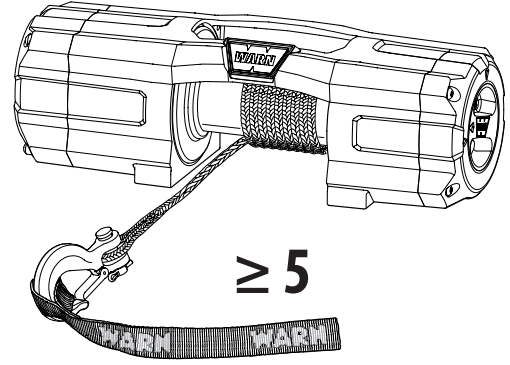

6.

7.

8.

9.

- **Always** know the Working Load Limit (WLL) of your rope. / **Toujours** déterminer si le câble est adapté à l'application envisagée. / Verifique **siempre** que el cable sea apto para cada aplicación.
- **Never** exceed the WLL (Working Load Limit) of rope or shock load this rope. / **Ne jamais** dépasser la limite de charge de service (LCS) du câble ou secouer le câble sous charge / No exceda **nunca** el límite de carga de trabajo ni cargue bruscamente este cable.

Rope Size/ Dimension de câble / Tamaño del cable

Working Load Limit / Charge utile / Límite de carga de trabajo

WIRE

3/16" (4.8 mm)

2500 lb. (1134 kg)

7/32" (5.6 mm)

3500 lb. (1588 kg)

1/4" (6.3 mm)