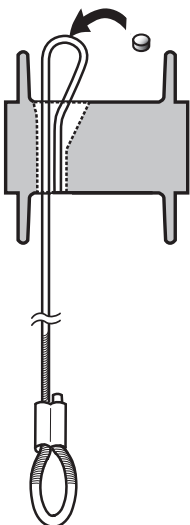

<https://130.com.ua>

VRx and AXON™ Winch Rope Installation Instructions

Always Read All Product Literature **BEFORE** installing product.
Toujours lire toute la documentation produit **AVANT** d'installer le produit.
Siempre lea toda la literatura del producto **ANTES** de instalar el producto

www.warn.com

ITEMS NEEDED/ ÉLÉMENTS NÉCESSAIRES/ ELEMENTOS NECESARIOS

INSTALLATION/ INSTALACIÓN

1.

2.

3.

4.

5.

6.

7.

8.

9.

- **Always** know the Working Load Limit (WLL) of your rope. / **Toujours** déterminer si le câble est adapté à l'application envisagée. / Verifique **siempre** que el cable sea apto para cada aplicación.
- **Never** exceed the WLL (Working Load Limit) of rope or shock load this rope. / **Ne jamais** dépasser la limite de charge de service (LCS) du câble ou secouer le câble sous charge / No exceda **nunca** el límite de carga de trabajo ni cargue bruscamente este cable.

Rope Size/ Dimension de câble / Tamaño del cable

Working Load Limit / Charge utile / Límite de carga de trabajo

WIRE

3/16" (4.8 mm)

2500 lb. (1134 kg)

7/32" (5.6 mm)

3500 lb. (1588 kg)

1/4" (6.3 mm)