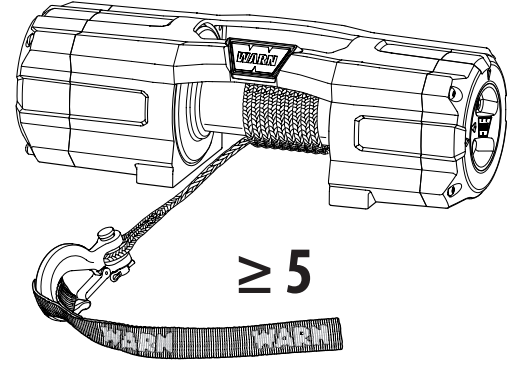

6.

7.

8.

9.

- **Always** know the Working Load Limit (WLL) of your rope. / **Toujours** déterminer si le câble est adapté à l'application envisagée. / Verifique **siempre** que el cable sea apto para cada aplicación.
- **Never** exceed the WLL (Working Load Limit) of rope or shock load this rope. / **Ne jamais** dépasser la limite de charge de service (LCS) du câble ou secouer le câble sous charge / No exceda **nunca** el límite de carga de trabajo ni cargue bruscamente este cable.

Rope Size/ Dimension de câble / Tamaño del cable

Working Load Limit / Charge utile / Límite de carga de trabajo

WIRE

3/16" (4.8 mm)

2500 lb. (1134 kg)

7/32" (5.6 mm)

3500 lb. (1588 kg)

1/4" (6.3 mm)