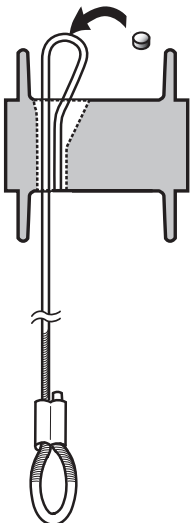

## INSTALLATION/ INSTALACIÓN

1.

2.

3.

4.

5.

6.

7.

8.

9.

- **Always** know the Working Load Limit (WLL) of your rope. / **Toujours** déterminer si le câble est adapté à l'application envisagée. / Verifique **siempre** que el cable sea apto para cada aplicación.
- **Never** exceed the WLL (Working Load Limit) of rope or shock load this rope. / **Ne jamais** dépasser la limite de charge de service (LCS) du câble ou secouer le câble sous charge / No exceda **nunca** el límite de carga de trabajo ni cargue bruscamente este cable.

Rope Size/ Dimension de câble / Tamaño del cable

Working Load Limit / Charge utile / Límite de carga de trabajo