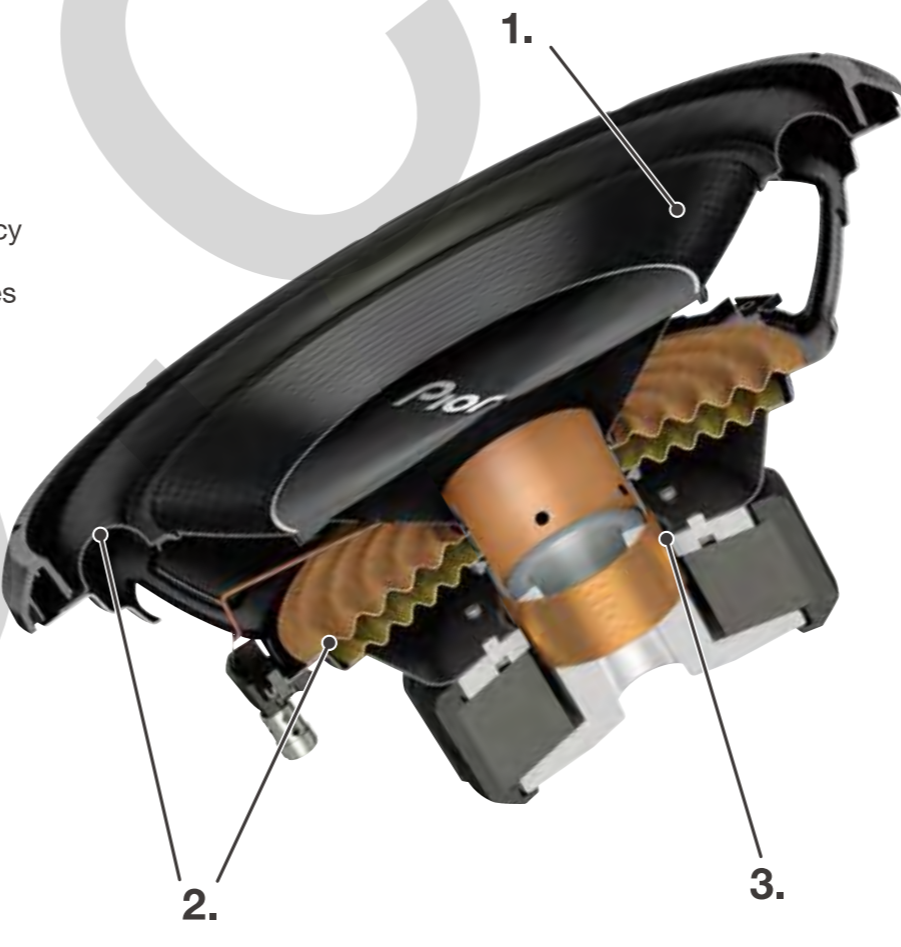

Pioneer

A
series / séries

1. **A-series sound design delivers better car music-life**
2. High power handling and high efficiency
   - Powerful and accurate bass
   - Frequency matched to Pioneer A-series