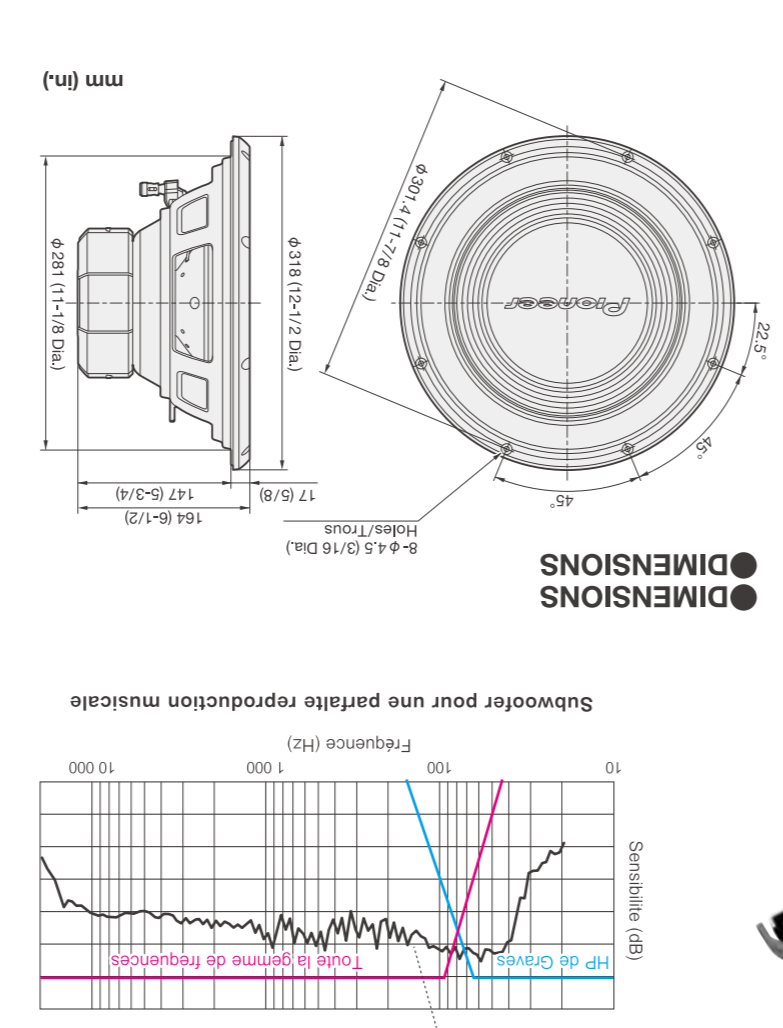

A
series / séries
TS-A300S4
COMPONENT SUBWOOFER
HP D'EXTREME-GRAVE

Pioneer

Pioneer

TS-A300S4
COMPONENT SUBWOOFER / HP D'EXTREME-GRAVE
SUBWOOFER / SUBWOOFER PARA EQUIPAMENTO
КОМПОНЕНТНЫЙ САБВУФЕР

12"/30cm
1500wMax

A
series / séries

Pioneer

Pioneer

TS-A300S4
HP D'EXTREME-GRAVE

© 2018 Pioneer Corporation. All rights reserved. Pioneer is a registered trademark of Pioneer Corporation. TS-A300S4 is a registered trademark of Pioneer Corporation. The "A" logo is a registered trademark of Pioneer Corporation. All other trademarks are the property of their respective owners.

CarSoundFit

Car Sound Simulator Application for more in-car sound experience. / Application Car Simulator pour plus d'expérience sonore dans la voiture.

Download on the App Store
GET IT ON Google Play

Pioneer

A
series / séries

1. **A-series sound design delivers better car music-life**
2. High power handling and high efficiency
   - Powerful and accurate bass
   - Frequency matched to Pioneer A-series