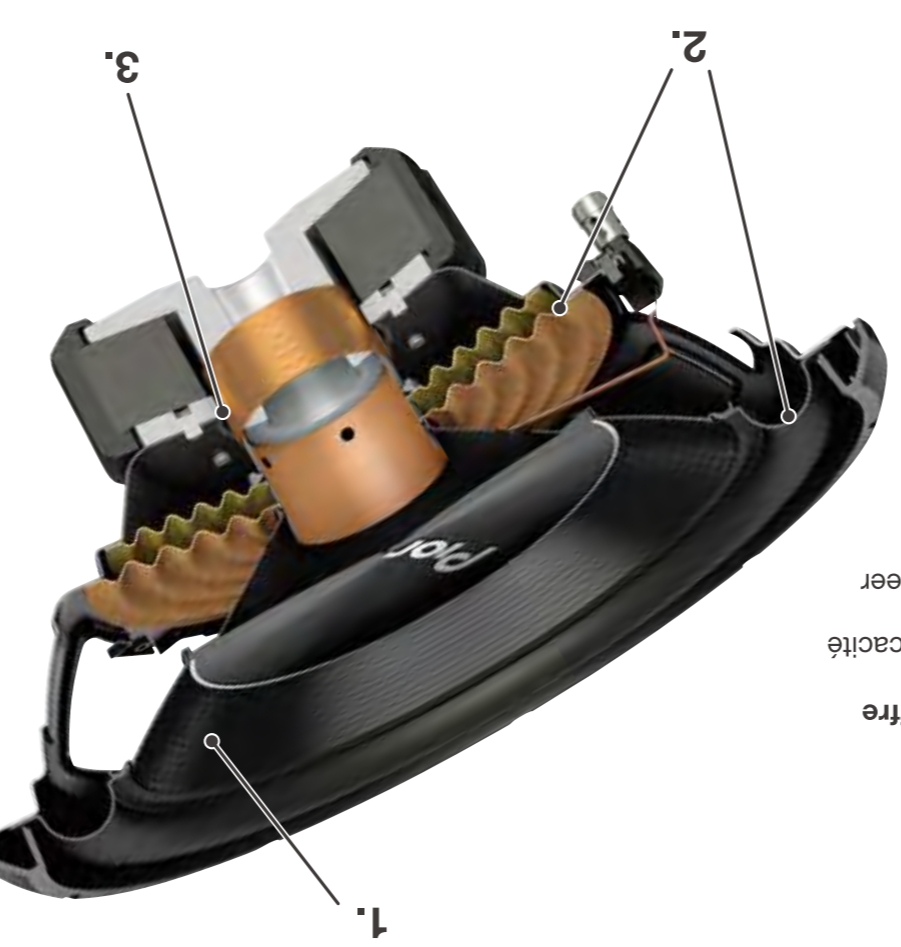

A
series / séries
TS-A300S4
COMPONENT SUBWOOFER
HP D'EXTREME-GRAVE

Pioneer

Pioneer

TS-A300S4
COMPONENT SUBWOOFER / HP D'EXTREME-GRAVE
SUBWOOFER / SUBWOOFER PARA EQUIPAMENTO
КОМПОНЕНТНЫЙ САБВУФЕР

12"/30cm
1500wMax

A
series / séries

Pioneer

Pioneer

TS-A300S4
HP D'EXTREME-GRAVE

© 2018 Pioneer Corporation. All rights reserved. Pioneer is a registered trademark of Pioneer Corporation. TS-A300S4 is a registered trademark of Pioneer Corporation. The "A" logo is a registered trademark of Pioneer Corporation. All other trademarks are the property of their respective owners.

CarSoundFit

Car Sound Simulator Application for more in-car sound experience. / Application Car Simulator pour plus d'expérience sonore dans la voiture.

Download on the App Store
GET IT ON Google Play

Pioneer

A
series / séries

1. **A-series sound design delivers better car music-life**
2. High power handling and high efficiency
   - Powerful and accurate bass
   - Frequency matched to Pioneer A-series