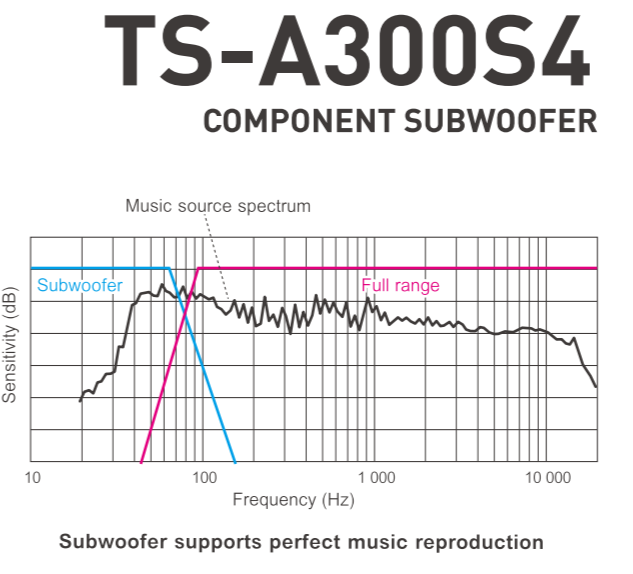

© 2018 Pioneer Corporation. All rights reserved. Pioneer is a registered trademark of Pioneer Corporation. TS-A300S4 is a registered trademark of Pioneer Corporation. The "A" logo is a registered trademark of Pioneer Corporation. All other trademarks are the property of their respective owners.

CarSoundFit

Car Sound Simulator Application for more in-car sound experience. / Application Car Simulator pour plus d'expérience sonore dans la voiture.

Download on the App Store
GET IT ON Google Play