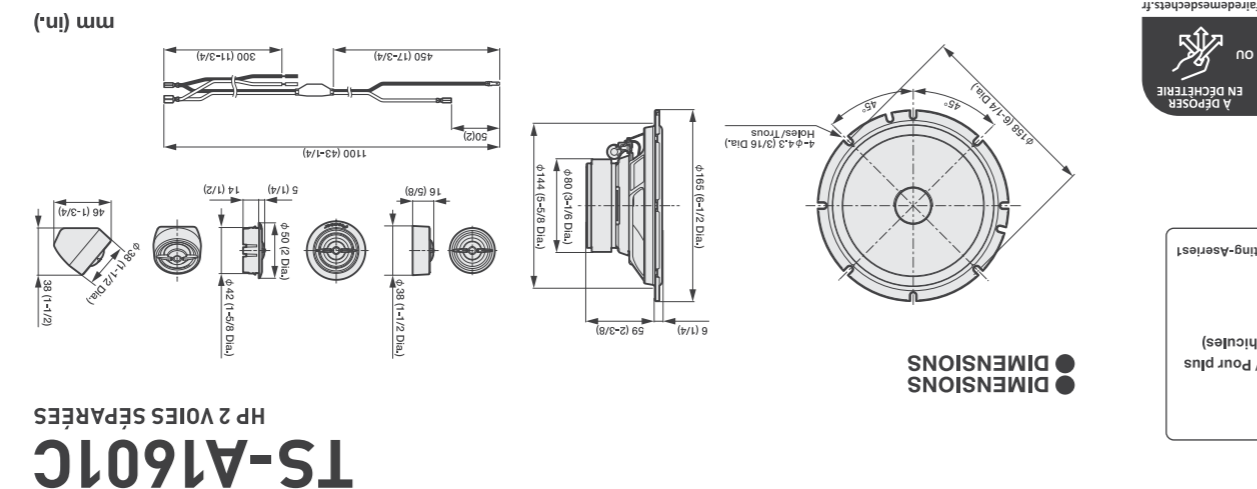

INSTALLATION FIT GUIDE

For information about specific vehicle applications / Pour plus d'informations sur les applications spécifiques aux véhicules

<http://www.pioneer-car-audio.com/qa/installation>

REFERENCES D'INSTALLATION

ALFA ROMEO	TOYOTA
BMW	VAUXHALL
CITROEN	VOLKSWAGEN
FORD	
HONDA	
HYUNDAI	
JAGUAR	
KIA	
LANCIA	
MAZDA	
NISSAN	
OPEL	
PEUGEOT	
RENAULT	
SEAT	
SKODA	
SUZUKI	
TOYOTA	
VOLKSWAGEN	

HOW TO INSTALL

● MODE D'INSTALLATION

EXEMPLE DE COUVERTURE

● EXAMPLE OF COVERAGE