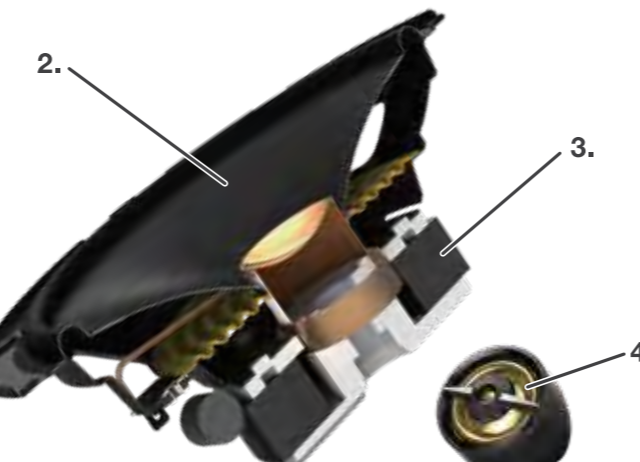

Pioneer

TS-A1601C
SEPARATE 2-WAY

FEATURES

1. OPEN & SMOOTH sound concept delivers smooth frequency response and wide dispersion for superior off-axis listening
2. Carbon and Mica reinforced IMPP cone provides fast response and precise bass
3. Optimized symmetrical motor design with a large magnet reproduces powerful and loud sound
4. Polyetherimide (PEI) dome diaphragm provides clear mids and highs with low distortions
5. Multi-Fit adapters expand installation flexibility and improve acoustic performances

CARACTÉRISTIQUES

1. Concept sonore OPEN & SMOOTH offre une réponse en fréquence fluide et une grande dispersion pour une meilleure écoute hors axe
2. Cône IMPP renforcé de carbone et de mica offre une réponse rapide et des basses précises
3. Conception optimisée du moteur symétrique avec grand aimant reproduit un son fort et puissant
4. Dôme en polyéthérimide (PEI) fournit des médiums et des aigus clairs et de faibles distorsions
5. Adaptateurs Multi-Fit augmentent la flexibilité d'installation tout en améliorant les performances acoustiques

CarSoundFit

Car Sound Simulator Application for more in-car sound experience.
Application Car Simulator pour plus d'expérience sonore dans la voiture.

Pioneer

A series / séries

TS-A1601C

SEPARATE 2-WAY / HP 2 VOIES SÉPARÉES