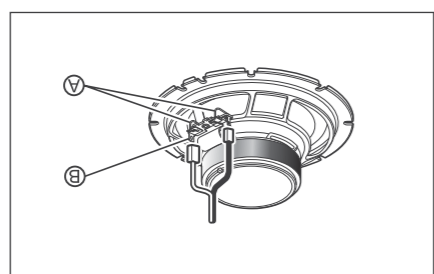

CAUTION
1. Do not touch the speaker terminals with your fingers.
2. Do not use the speaker terminals to avoid connecting to the car stereo unit.
3. Do not change the direction of the speaker terminals.
4. Make sure the direction of the speaker terminals is correct.
5. Do not touch the speaker terminals with your fingers.

ATTENTION
1. Ne pas toucher les bornes du haut-parleur.
2. Ne pas utiliser les bornes du haut-parleur pour éviter de les connecter à l'autoradio.
3. Ne pas changer la direction des bornes du haut-parleur.
4. Vérifier la direction des bornes du haut-parleur.
5. Ne pas toucher les bornes du haut-parleur avec les doigts.

PRECAUTIONE
1. Non toccare il cavo flessibile del diffusore.
2. Non usare l'assemblaggio del diffusore per evitare di collegarlo al sistema di autoriproduzione.
3. Non cambiare la direzione del gruppo del diffusore.
4. Assicurarsi che la direzione del gruppo del diffusore sia corretta.
5. Quando si toccano i connettori, fare riferimento anche al manuale di istruzioni dell'autoradio.

ΠΡΟΣΟΧΗ
1. Να μην αγγίζετε το καλώδιο του ηχείου.
2. Να μην χρησιμοποιείτε το σύνολο του ηχείου για να αποφύγετε να το συνδέσετε με το αυτοβασικό σύστημα.
3. Να μην αλλάξετε την κατεύθυνση του ηχείου.
4. Βεβαιωθείτε ότι η κατεύθυνση του ηχείου είναι σωστή.
5. Όταν αγγίζετε τους συνδέσμους, ανατρέξτε και στο εγχειρίδιο του αυτοβασικού συστήματος.

Prima di installare l'altoparlante leggere attentamente le istruzioni.
Antes de instalar el altavoz es importante que lea estas instrucciones.
Obstatelno pročítajte toto ručkovodstvo pred nainštalovaním dynamiky.

TS-A1601C

TECHNISCHE EIGENSCHAFTEN

2 Vias separate

● SPECIFICATIONS

Systeme de reproduction ..... 2 Vias séparées

Woofer 65mm

Impédance nominale 4Ω

● TECHNISCHE EIGENSCHAFTEN

2 Vias separate

● SPECIFICATIONS

Systeme de reproduction ..... 2 Vias séparées

Woofer 65mm

Impédance nominale 4Ω

● TECHNISCHE EIGENSCHAFTEN

2 Vias separate

● SPECIFICATIONS

Systeme de reproduction ..... 2 Vias séparées

Woofer 65mm

Impédance nominale 4Ω