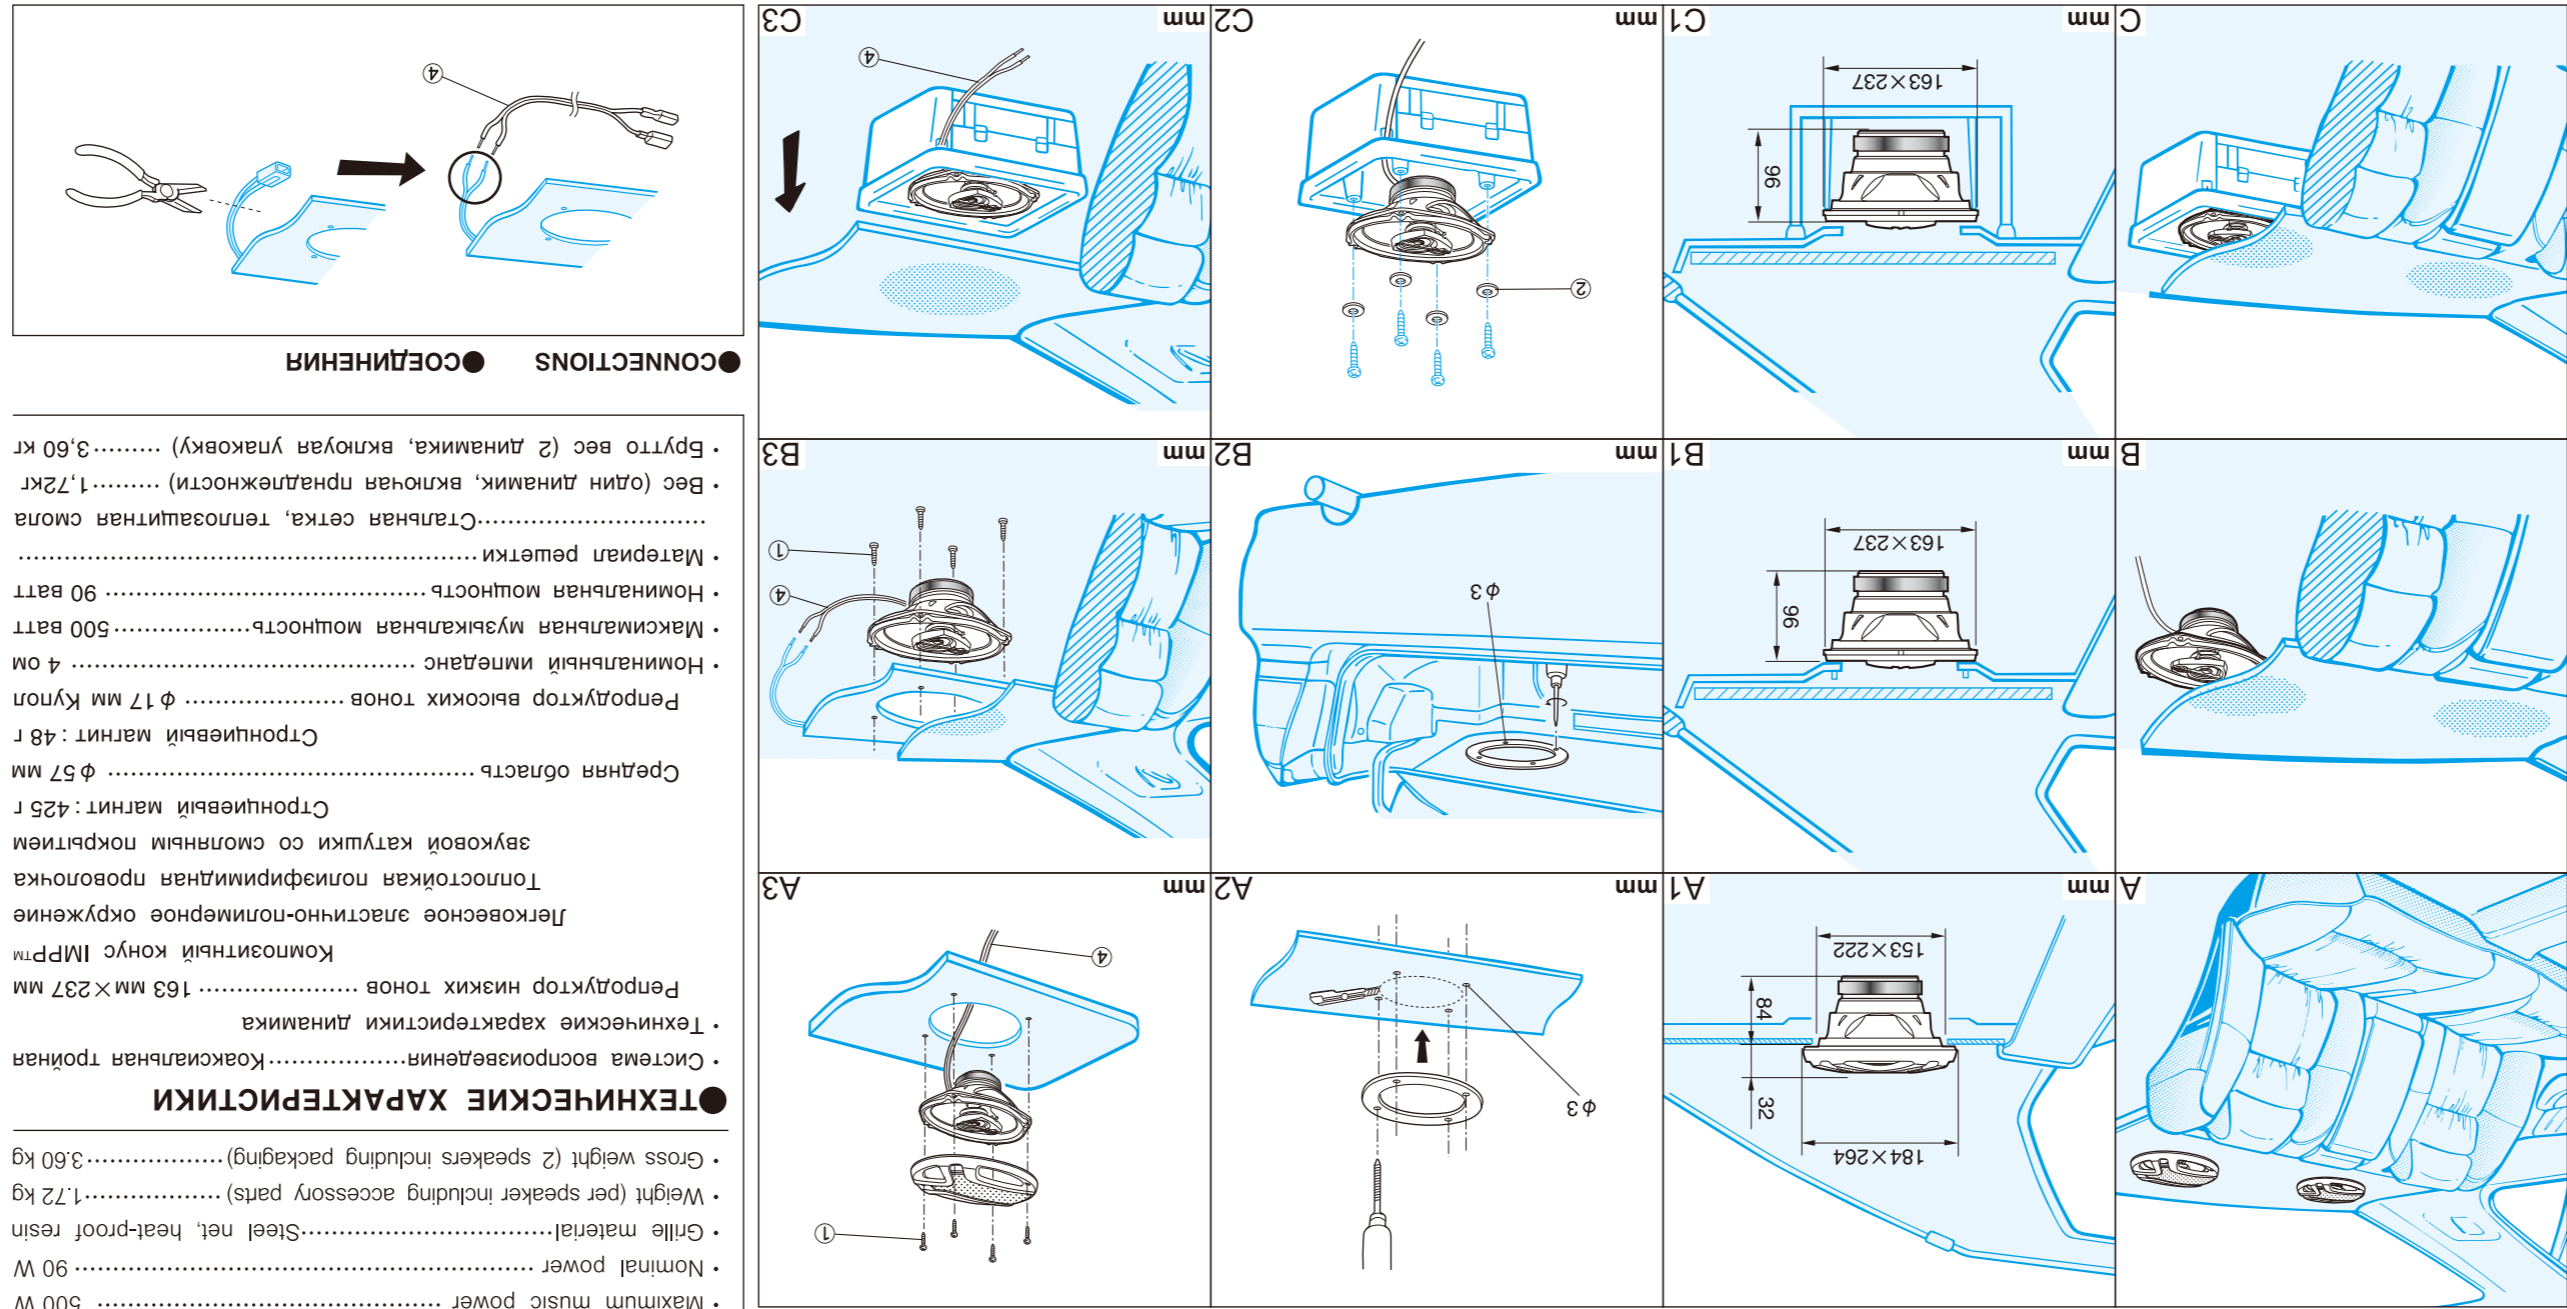

HOW TO INSTALL ● КАК ПОДКЛЮЧИТЬ
1. ДИЗАЙН УПРАВЛЕНИЯ С ВЫСОКОЙ ЧУВСТВИТЕЛЬНОСТЬЮ И ВЫСОКОЙ МОЩНОСТЬЮ
2. КОМПОЗИТНЫЙ КОНУС IMPR™
3. ЛЕГКОВОСНОЕ ЭЛАСТИЧНО-ПОЛИМЕРНОЕ ОКРУЖЕНИЕ
4. ДИНАЗОН СРЕДНИХ ЗВУКОВЫХ ЧАСТОТ PEI-КОНУСА φ 57 мм

ОСОБЕННОСТИ
1. HIGH SENSITIVITY & HIGH POWER HANDLING DESIGN
2. IMPR™ COMPOSITE CONE
3. LIGHT WEIGHT ELASTIC POLYMER SURROUND
4. φ 57 mm PEI CONE MDRANGE

FEATURES
1. HIGH SENSITIVITY & HIGH POWER HANDLING DESIGN
2. IMPR™ COMPOSITE CONE
3. LIGHT WEIGHT ELASTIC POLYMER SURROUND
4. φ 57 mm PEI CONE MDRANGE

TECHNICAL CHARACTERISTICS ● ТЕХНИЧЕСКИЕ ХАРАКТЕРИСТИКИ
- Maximal music power: 500 W
- Nominal power: 90 W
- Grille material: Steel net, heat-proof resin
- Weight (per speaker including accessory parts): 3.60 kg
- Gross weight (2 speakers including packaging): 7.20 kg
- Net weight (2 speakers): 3.60 kg

СПЕЦИФИКАЦИИ ● SPECIFICATIONS
- Reproduction system: Cassette three way
- Speaker specifications: Woofer
- Light weight elastic polymer surround coil voice coil wire
- Heat-resistant polyester-midie resin coat voice coil wire
- Shield magnet: 425 g
- Strobium magnet: 425 g
- Midrange: φ 57 mm
- Strontium magnet: 48 g
- Tweeter: φ 17 mm Dome
- Nominal impedance: 4 Ω
- Maximal music power: 500 W
- Nominal power: 90 W
- Magnet must power: 500 W
- Grille material: Steel net, heat-proof resin
- Weight (per speaker including accessory parts): 3.60 kg
- Gross weight (2 speakers including packaging): 7.20 kg
- Net weight (2 speakers): 3.60 kg

Be sure to read this instruction manual before installing this speaker. **Обязательно прочитайте это руководство перед подключением динамика.**

163 mm x 237 mm COAXIAL 3-WAY Установочный Звоничко Автомобильный Громкоговоритель TS-6939R 500W MAX

TS-6939R 3-Way Speaker
• MAX. MUSIC POWER 500 W
• NOMINAL POWER 90 W
• IMPEDANCE 4 OHMS
• TWEETER 017 mm DOME
• MIDRANGE 163 mm x 237 mm
• FREQUENCY RESPONSE 30 Hz TO 27 kHz (-20 dB)
• SENSITIVITY 92 dB (±1.5 dB)
• RESONANCE RESPONSE 30 Hz TO 27 kHz (-20 dB)
• GROSS WEIGHT 3.60 kg

● PARTS INCLUDED ● ПРИЛАГАЕМЫЕ ЧАСТИ
1 PAIR

CAUTION
1. Do not touch the speaker flexible wire.
2. Do not change the direction of the speaker terminal assembly.
3. Make sure the speaker terminals do not contact metal.
4. When making connections, refer also to the instruction manual of the car stereo unit.

ОСТОРОЖНО
1. Не трогайте гибкий провод динамика.
2. Не изменяйте направление подсоединений электродинамика.
3. Будьте уверены, что провода и электродинамика не имеют контакта с металлом.
4. При подсоединении обращайтесь также к руководству по эксплуатации автомобильной стереосистемы.