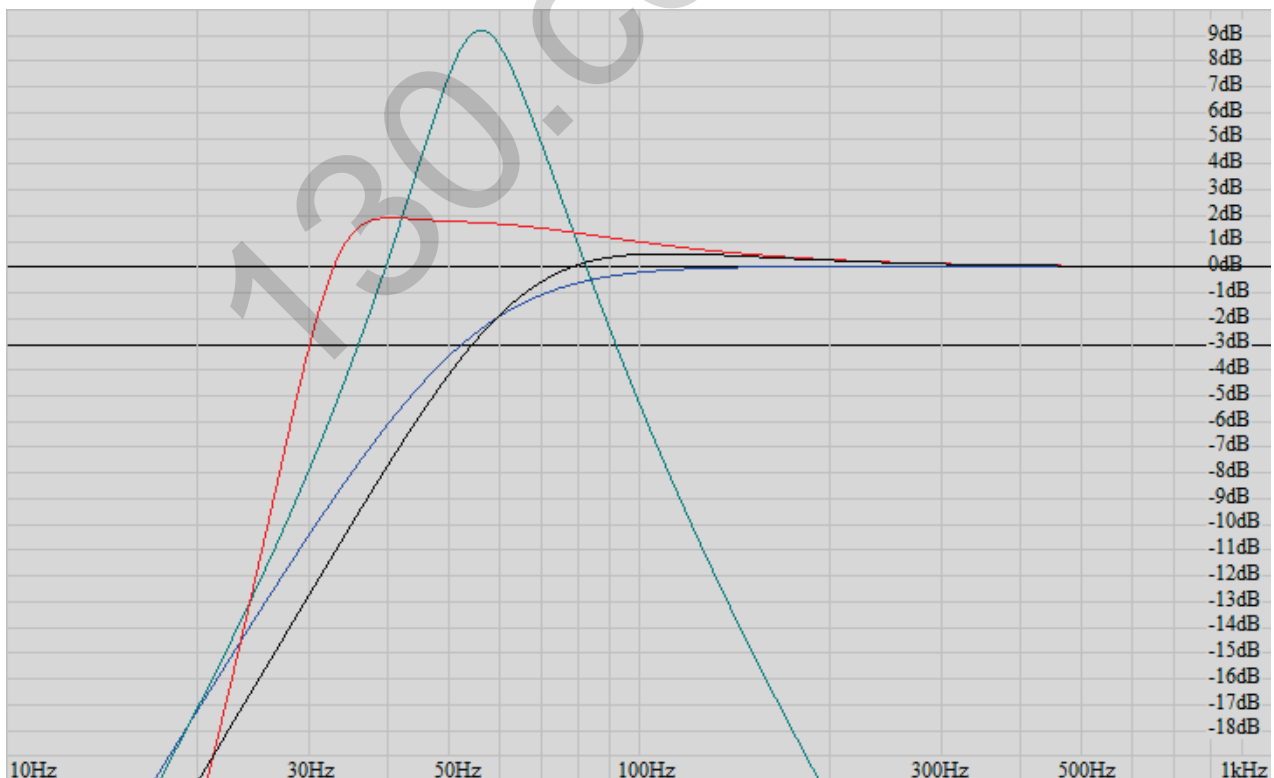

Gehäuseempfehlung / Enclosure recommendation GZUW 10SQX

Bassreflex / Vented (Rot / Red)	42 Liter netto / 1.48 cu.ft. net
Port	8 cm / 3.15"
Portlänge / Length*	21 cm / 8.27"
Fb / F3	36 Hz / 30 Hz

Bandpass 4 th order (Grün / Green)	22 Liter netto geschlossen / 0.78 cu.ft. net sealed 26 Liter netto ventiliert / 0.92 cu.ft. net vented
Port	10 cm / 4"
Portlänge / Length*	20 cm / 8"
Fb	57 Hz
Bandbreite / Bandwidth (-3dB)	35 – 92 Hz

Geschlossen / Sealed	15 – 40 Liter netto / 0.52 – 1.41 cu.ft. net
Minimum Volume (Schwarz / Black)	15 Liter netto / 0.52 cu.ft. net
Qtc / F3	0.87 / 54 Hz
Maximum Volume (Blau / Blue)	40 Liter netto / 1.41 cu.ft. net
Qtc / F3	0.73 / 52 Hz

* Rohrlänge ohne Trichter, bei Benutzung von strömungsoptimierten Ports mit 2 abgerundeten Trichtern, wie z.B. GZAP 80B(A,Y)
*Only middle part port length, if using airflow optimized two-flared-end ports such as GZAP 80B(A,Y)