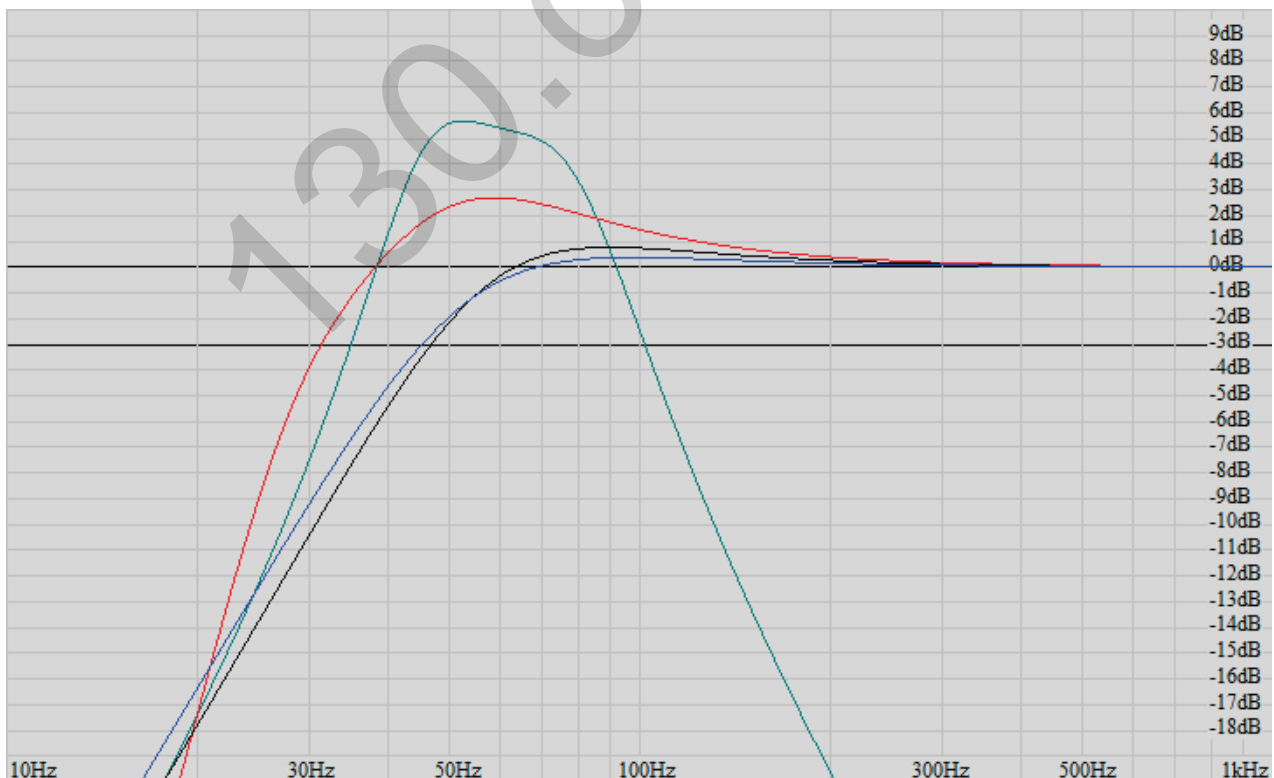

Gehäuseempfehlung / Enclosure recommendation GZUW 12SQX

Bassreflex / Vented (Rot / Red)	56 Liter netto / 1.98 cu.ft. net
Port	10 cm / 4"
Portlänge / Length*	26 cm / 10.24"
Fb / F3	35 Hz / 31 Hz

Bandpass 4 th order (Grün / Green)	27 Liter netto geschlossen / 0.95 cu.ft. net sealed 33 Liter netto ventiliert / 1.17 cu.ft. net vented
Port	10 cm / 4"
Portlänge / Length*	14 cm / 5.5"
Fb	59 Hz
Bandbreite / Bandwidth (-3dB)	35 – 101 Hz

Geschlossen / Sealed	35 – 50 Liter netto / 1.24 – 1.77 cu.ft. net
Minimum Volume (Schwarz / Black)	35 Liter netto / 1.24 cu.ft. net
Qtc / F3	0.91 / 46 Hz
Maximum Volume (Blau / Blue)	50 Liter netto / 1.77 cu.ft. net
Qtc / F3	0.84 / 45 Hz

* Rohrlänge ohne Trichter, bei Benutzung von strömungsoptimierten Ports mit 2 abgerundeten Trichtern, wie z.B. GZAP 80B(A,Y)
*Only middle part port length, if using airflow optimized two-flared-end ports such as GZAP 80B(A,Y)