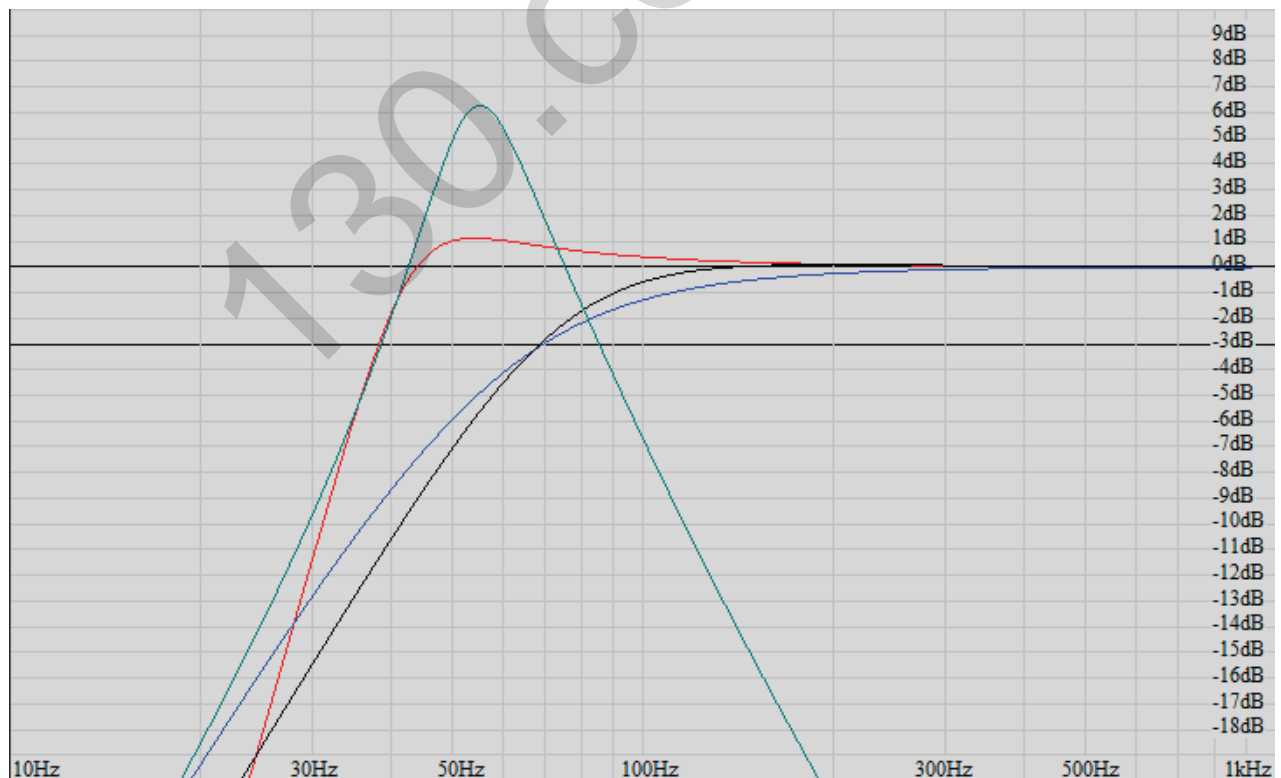

* Rohrlänge ohne Trichter, bei Benutzung von strömungsoptimierten Ports mit 2 abgerundeten Trichtern, wie z.B. GZAP 80B(A,Y)
 *Only middle part port length, if using airflow optimized two-flared-end ports such as GZAP 80B(A,Y)