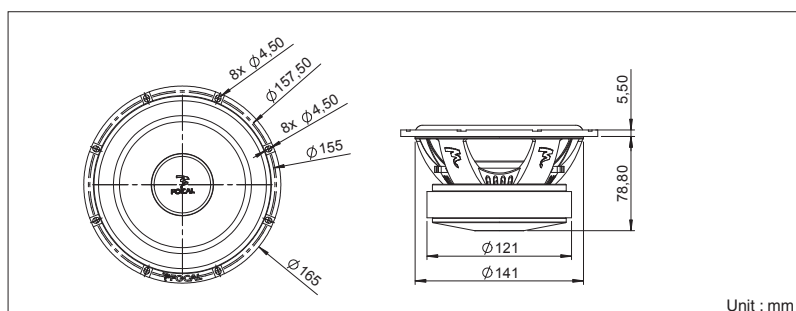

Mechanical Drawing