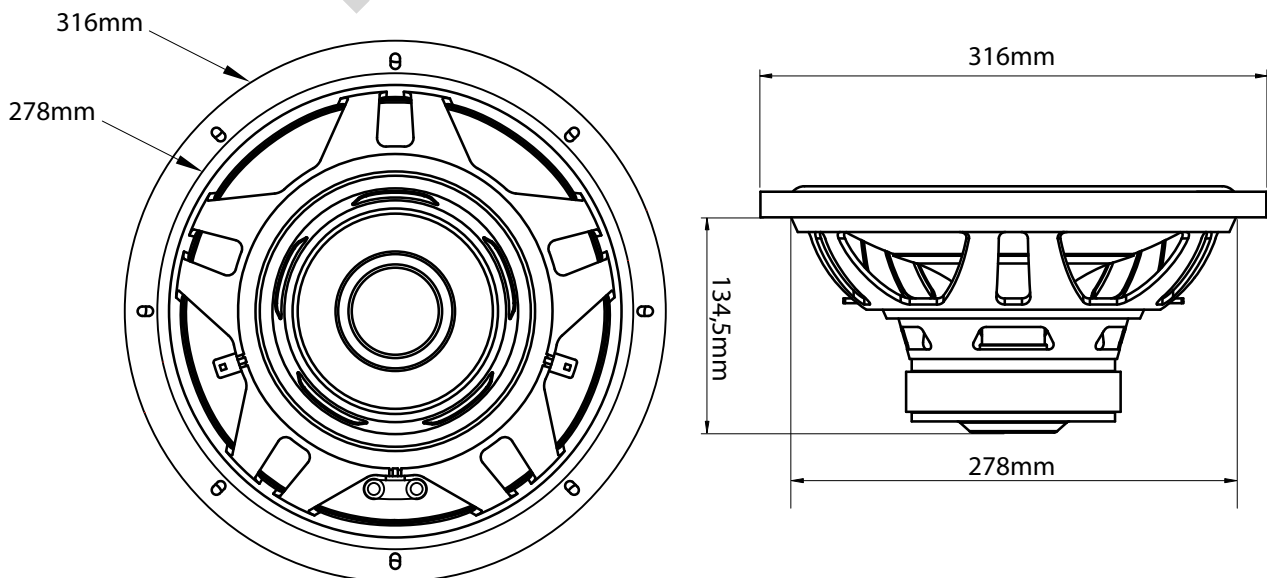

RT12-04 Dimensions

Dimensiones, Dimensions, Abmessungen, Dimensões, Dimensiuni, Afmetingen, Размеры, Mitat, Wymiary

Recommended Amp Power : 125-250Watts RMS

La Potencia nominal recomendada, Puissance ampli recommandée, Empfohlene Verstärkerleistung, Potência de amplificação recomendada, Potenza consigliata dell'amplificatore, Geadviseerd versterker vermogen, Рекомендуемая мощность усилителя, Suositeltava vahvistinteho, Rekomendowana moc wzmacniacza