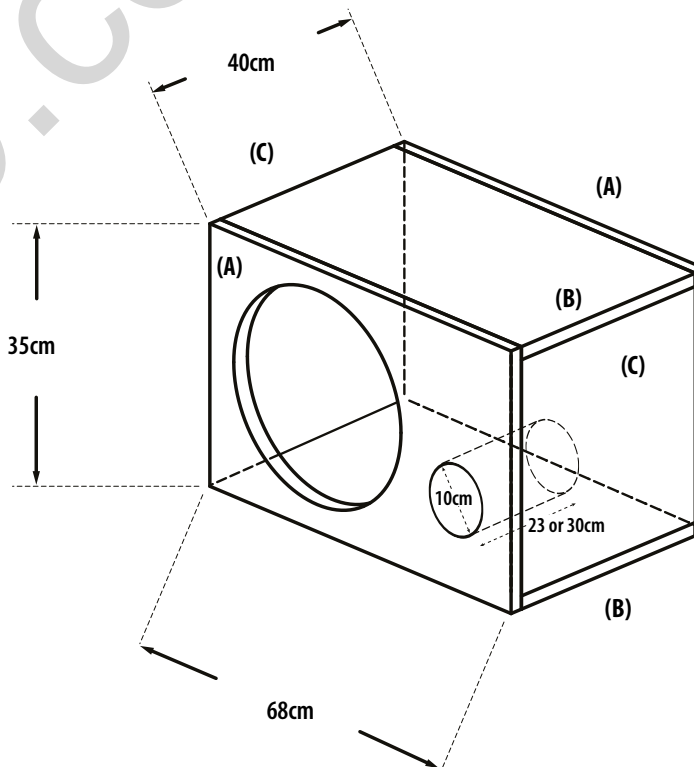

F₋₃ : 45Hz

Net internal volume : 36.0 liters

Subwoofer volume : 7.0 liters

Load volume : 43.0 liters

Suggested external dimensions = 35x35x53cm

Wood thickness : 25mm MDF

A : 35 x 35cm - Cut out : 278mm

B : 35 x 48cm

C : 30 x 48cm

Vented Enclosure : 56.0 liters

Caja Reflex, Caisson Basse Reflex, Ventiliertes Gehäuse, Caixa Ventilada, Casse Bass Reflex, Gepoorte behuizing, Корпус с фазоинвертором, Refleksikotelo, Obudowa otwarta

Vented Enclosure

F_b : 33Hz
 F₋₃ : 38Hz
 Load volume : 56.0 liters
 Subwoofer volume : 7.0 liters
 Port volume : 2.25 liters
 Internal volume : 65.25 liters

Suggested external dimensions : 35 x 40 x 68cm
 Wood thickness : 25mm
 Port : 2 solutions
 • Aeroport : Ø10cm, depth 23cm
 • Simple pipe : Ø10cm, depth 30cm
 A : 35 x 68cm - Cut out : 278mm
 B : 35 x 68cm
 C : 30 x 35cm