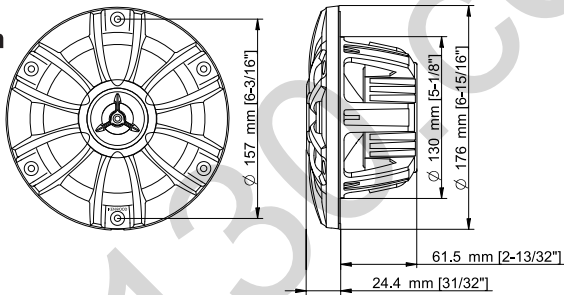

Emplacement des haut-parleurs
Plaatsen van luidsprekers
Ubicacion de los altavoces

Connections
Anschlüsse
Collegamenti

Raccordements
Aansluitingen
Conexiones

Dimensions
Dimensions
Abmessungen
Afmetingen
Dimensioni
Dimensiones

Unit:mm (inch)
Unité:mm (pouces)

Connect the amplifier's output terminal to each terminal.
Reliez la prise de sortie de l'amplificateur a chaque borne.
Die Anschlusse mit den verstärkerausgängen verbinden.
Verbind de uitgangsaansluiting van de versterker met iedere aansluiting.
Collegare i terminali di uscita dell'amplificatore a ciascun terminale.
Conecte el terminal de salida del amplificador a cada terminal.

Parts included
Mitgeliefertes zubehör
Parti incluse

Parts comprises
Bijgeleverde onderdelen
Partes incluidas

φ 4x30 x 12

..... x 12

SPECIFICATIONS

speakers

Woofer	160 mm (6-1/2 in.) PP cone Type
	283 g (10 oz) Magnet
Tweeter	25 mm (1 in.) PEI Balanced dome Type
Peak Power	150 Watts
Rated Power	30 Watts
Frequency Response	60 Hz - 20,000 Hz
Sensitivity	86 dB / W at 1 m
Impedance	4 Ohms
Net Weight With Grille	1,922 g (4.2 lb) / Pair

Haut-Parleurs

Woofer	160 mm (6-1/2 pouces) Cône de type pp
	283 g (10 oz) Aimant
Tweeter	25 mm (1 pouces) PEI de type a dome balance
Puissance de crête admissible	150 Watts
Puissance admissible	30 Watts
Reponse en fréquence	60 Hz - 20.000 Hz
Sensibilité	86 dB / W à 1 m
Impédance	4 ohms
Poids avec grille	1.922 g (4,2 lb) / Paire