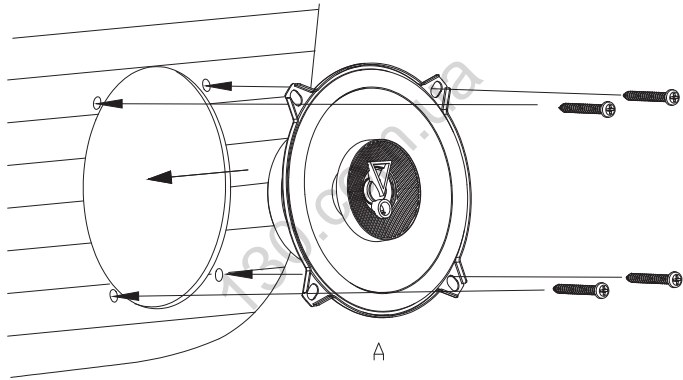

Autogoods "130"