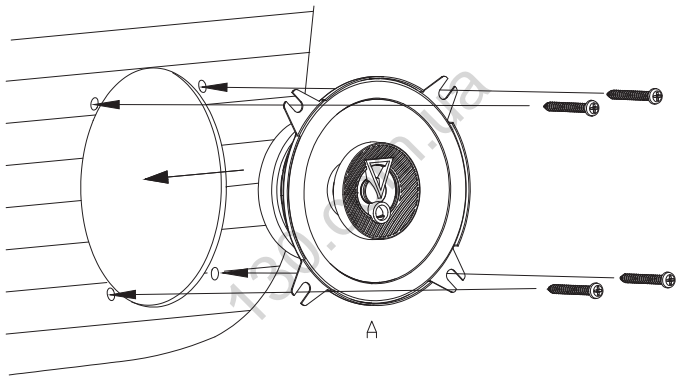

Autogoods "130"