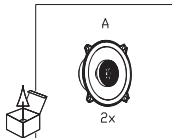

STAGE3 527F

Autogoods "130"