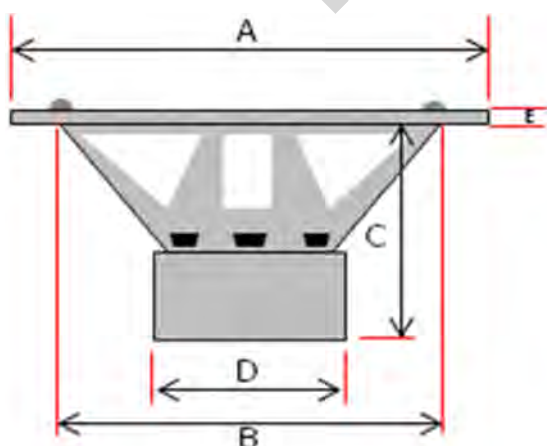

<https://130.com.ua>

The GERMANATOR

ANLEITUNG / OWNER'S MANUAL

Ausstattungsmerkmale / Features

- Hochbelastbarer 84 cm Subwoofer
 - Klippel® optimiert
 - Faserverstärkte Papier Membrane
 - 160 mm Flachdraht Schwingspule
 - Langhub Sandwich Sicke
 - Progressive 5-lagige Zentrierung
 - 10 mm² Anschlusskabel mit 1.5m Länge
 - Massiver Aluminium Gusskorb
-
- High power 21" SPL subwoofer
 - Klippel® optimized
 - Fiber reinforced paper cone
 - 6" flat wire voice coil
 - High-Roll sandwich surround
 - Progressive 5-layer spider
 - 10 mm² / 7 AWG connection cable with 4.92 ft length
 - Massive aluminum cast basket

A	840 mm / 33"
B	771 mm / 30.35"
C	420 mm / 16.54"
D	330 mm / 13"
E	49 mm / 1.9"
KG / lbs	96

Gehäuseempfehlung / Enclosure recommendation

Bassreflex / Vented (Rot / Red)	600 Liter netto / 21.19 cu.ft. net
Port	1000 cm ² / 155 inch ²
Portlänge / Length*	53 cm / 20.87"
F3	22.7 Hz