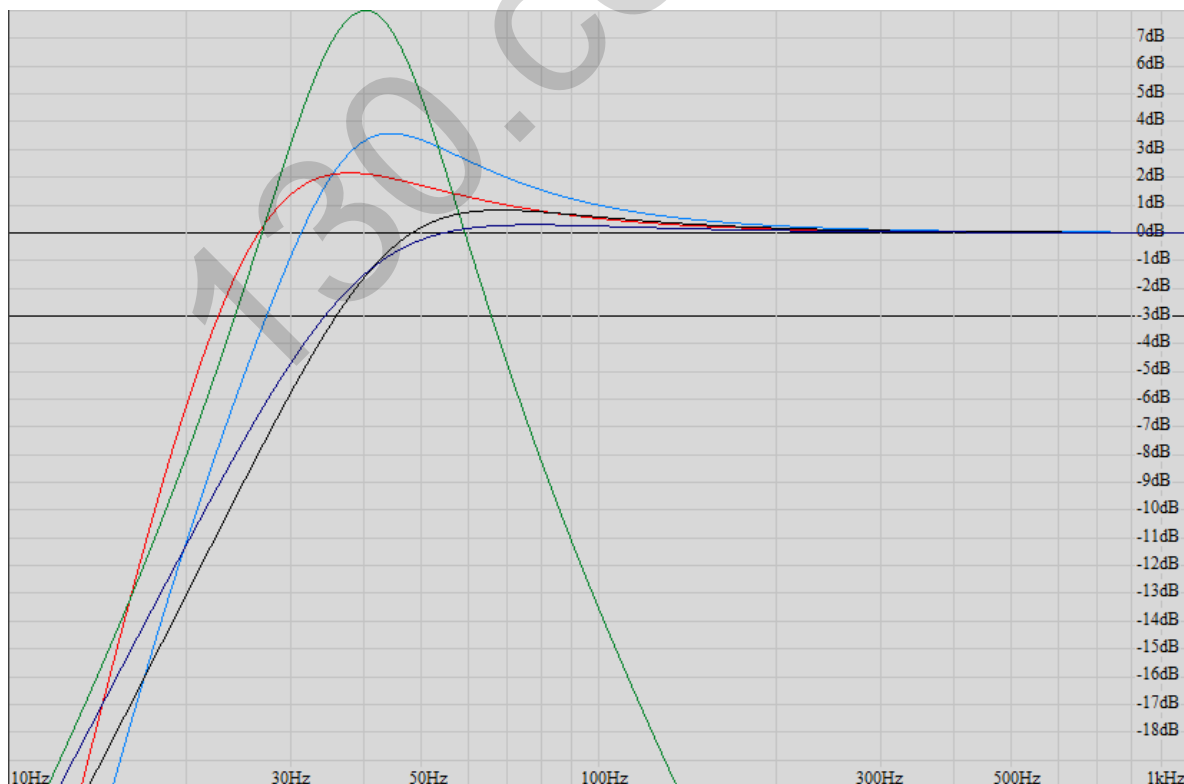

Gehäuseempfehlung / Enclosure recommendation

Bassreflex / Vented (Rot / Red)	600 Liter netto / 21.19 cu.ft. net
Port	1000 cm² / 155 inch²
Portlänge / Length*	53 cm / 20.87"
F3	22.7 Hz

Bassreflex / Vented (Blau / Blue)	400 Liter netto / 14.12 cu.ft. net
Port	1000 cm² / 155 inch²
Portlänge / Length*	56 cm / 22.05"
F3	27.3 Hz

Bandpass 4 th order (Grün / Green)	330 Liter netto geschlossen / 11.65 cu.ft. net sealed 500 Liter netto ventiliert / 17.66 cu.ft. net vented
Port	2000 cm² / 310 inch²
Portlänge / Length*	40 cm / 15.75"
Fb	40 Hz
Bandbreite / Bandwidth (-3dB)	24 – 65 Hz

Geschlossen/Sealed	
Minimum Volume (Schwarz / Black)	240 Liter netto / 8.47 cu.ft. net
Qtc / F3	0.92 / 36 Hz
Maximum Volume (Blau / Blue)	350 Liter netto / 12.36 cu.ft. net
Qtc / F3	0.82 / 34 Hz

* Die hier aufgeführten Gehäusevorschläge sind nur einige, der möglichen Varianten.
Bitte beachten Sie zudem, dass die finale Abstimmung, speziell die Port Längen je nach Fahrzeug und eigenem Geschmack variiert werden sollten.
Above-mentioned enclosure recommendations are just a few possible variations.
Please note that you should find the perfect tuning, especially port length, based on your car and own taste.