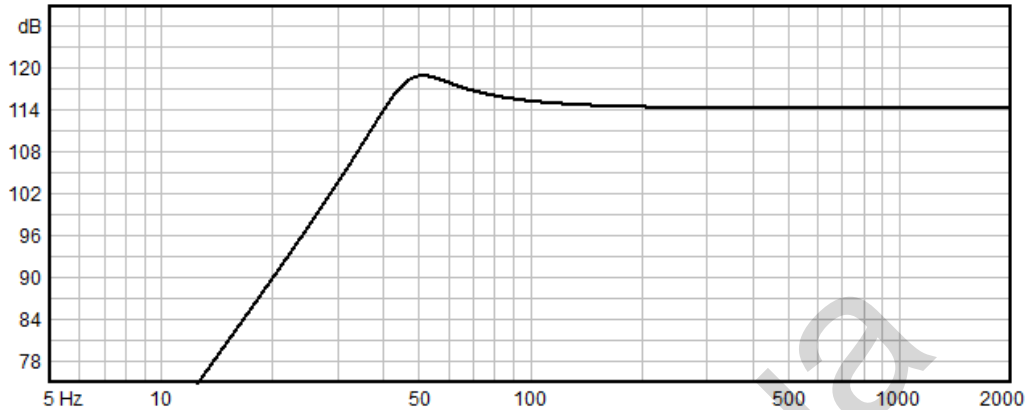

**Gehäuseempfehlung / Enclosure recommendation /
Volume de caisson recommandé**

Bassreflex / Vented	40 Liter netto / 1.57 cu.ft. net
Port	10 cm / 4"
Portlänge / Length*	24 cm / 9.5"
Fb / F3	45 Hz / 37 Hz

Bandpass 4 th order	10 Liter netto geschlossen / 0.35 cu.ft. net sealed 20 Liter netto ventiliert / 0.77 cu.ft. net vented
Port	10 cm / 4"
Portlänge / Length*	24.8 cm / 9.76"
Fb	63 Hz