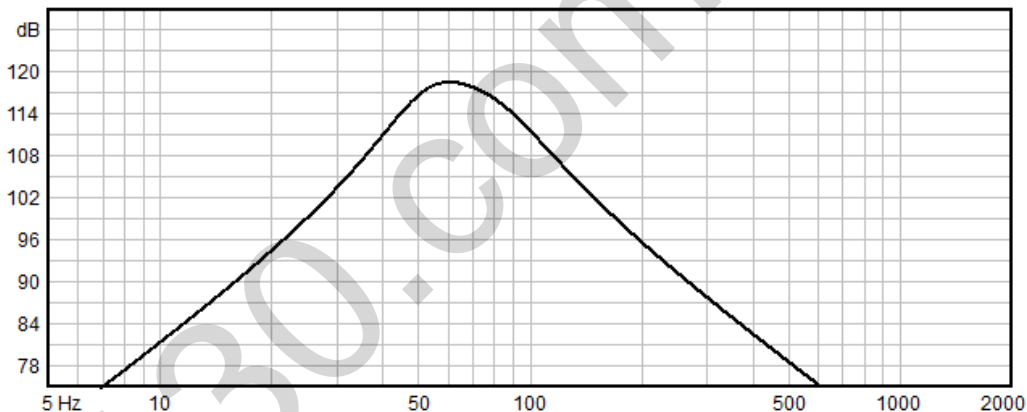

Geschlossen / Sealed	10 – 20 Liter netto / 0.43 – 0.78 cu.ft. net
Minimum Volume	Min. 10 Liter netto / Min. 0.43 cu.ft. net
Qtc	0.745
Maximum Volume	Max. 20 Liter netto / Max. 0.78 cu.ft. net
Qtc	0.612