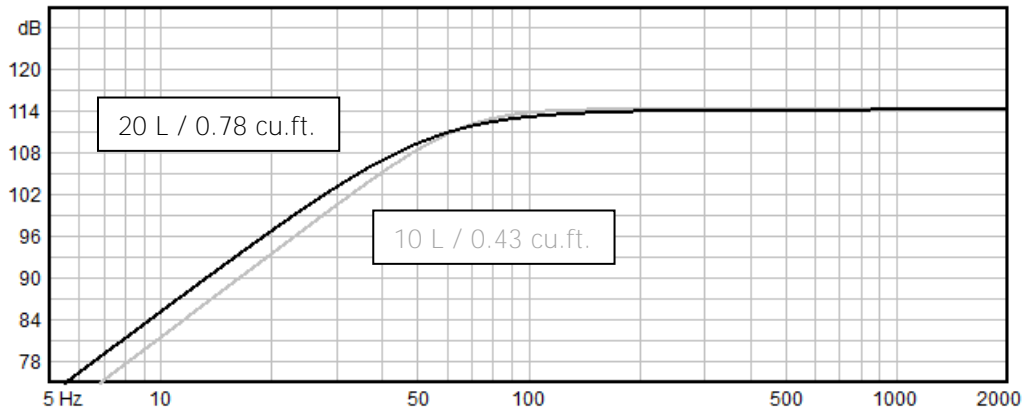

*Vollständige Rohrlänge, bei Benutzung von strömungsoptimierten Ports mit 2 abgerundeten Trichtern, wie zB. GZAP 80B(A,Y)
/ Overall length, if using airflow optimized two-flared-end ports such as GZAP 80B(A,Y)