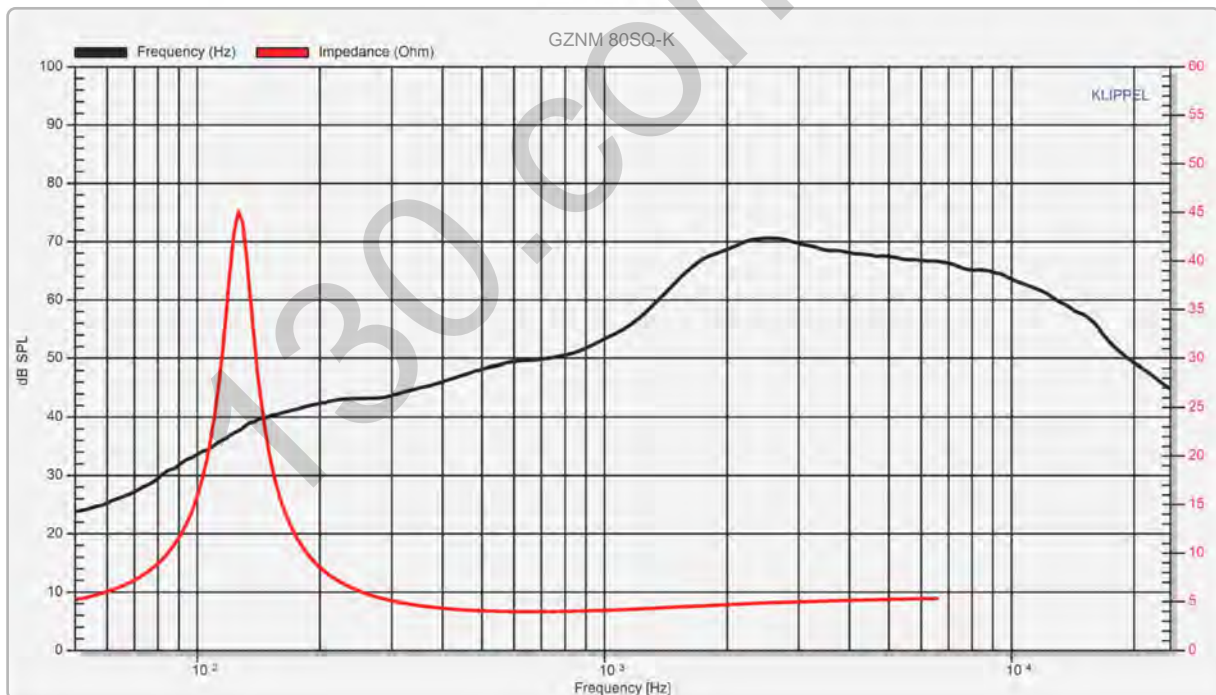

Frequenzgang