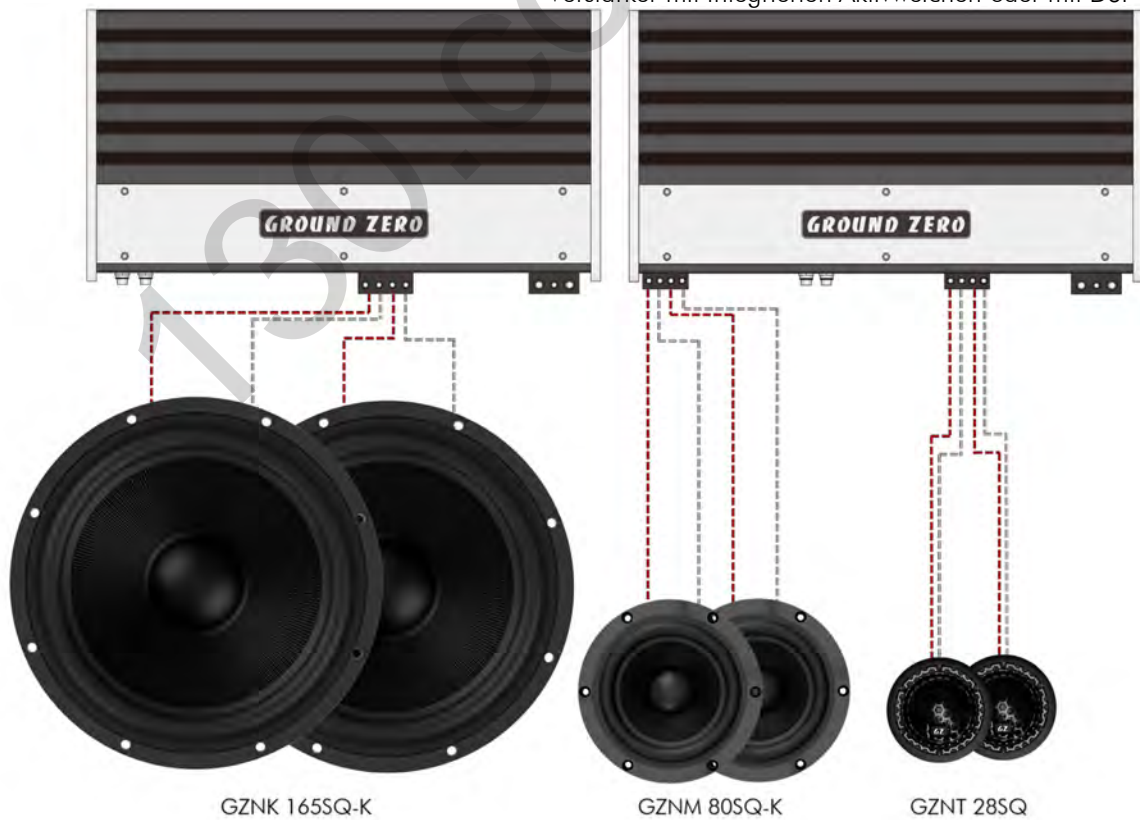

Leistungsempfehlung

GROUND ZERO GZNM 80SQ-K

Abmessungen

Frequenzgang

GROUND ZERO GZNM 80SQ-K

Gitter Montage

Verkabelung 3-Wege Setup

Verstärker mit integrierten Aktivweichen oder mit DSP