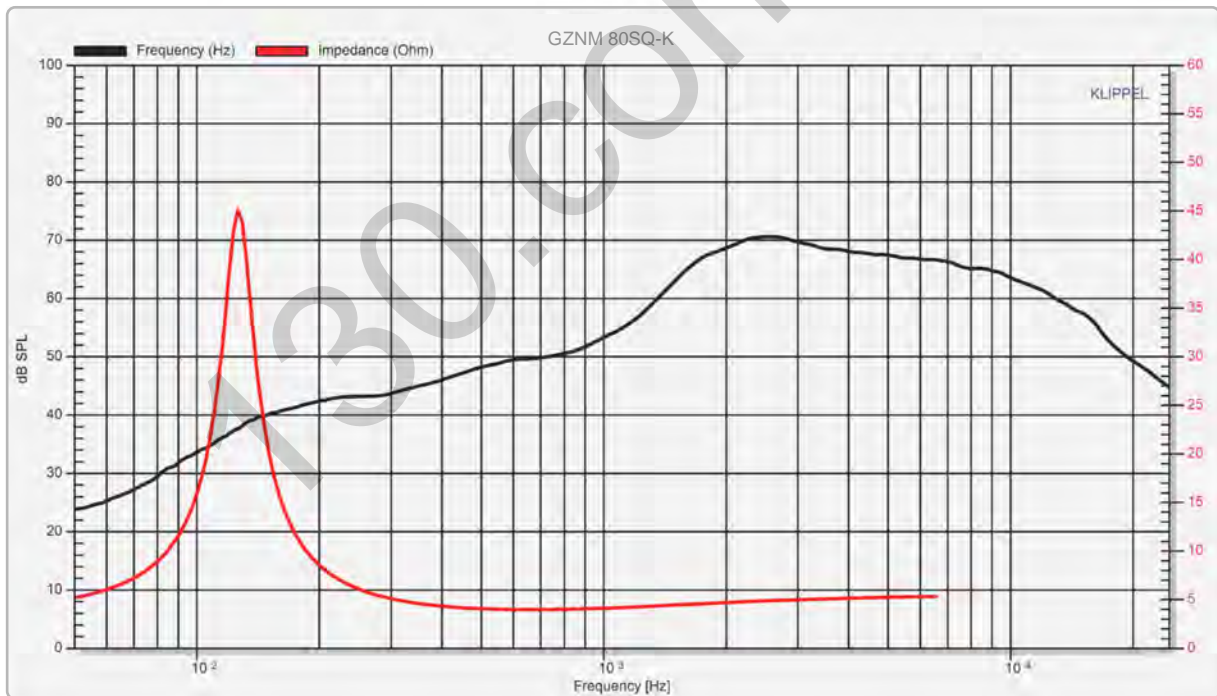

Frequency Response