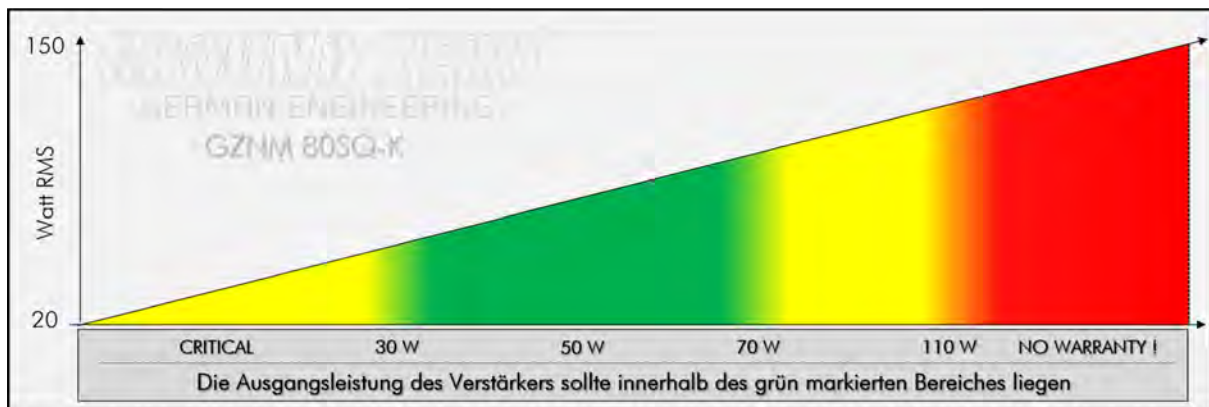

GROUND ZERO GZNM 80SQ-K

Technische Daten

Kategorie	80 mm SQ Mittelton-Lautsprecher
Impedanz (nominal)	4 Ohm
Frequenzgang	150 Hz – 4 kHz
Korbmaterial	Aluminium Druckguss
Membran	Kevlar
Antrieb	Neodym
Schwingspule Ø	20 mm
Belastbarkeit (RMS)	70 Watt (mit 12dB/Okt. HPF)
Belastbarkeit (max.)	110 Watt (mit 12dB/Okt. HPF)

Technische Parameter (TSP)

Resonanzfrequenz	97 Hz
Wirkungsgrad (SPL)	88 dB
R_e	4.2 Ohm
Q_{ms}	3.70
Q_{es}	0.44
Q_{ts}	0.39
V_{as}	1.66 L
M_{ms}	2.8 g
B_L	4.06 N/A
R_{ms}	0.47 kg/s
C_{ms}	0.95 mm/N
L_E	0.10 mH
Xmax (Auslenkung)	7 mm (gesamt)

Leistungsempfehlung