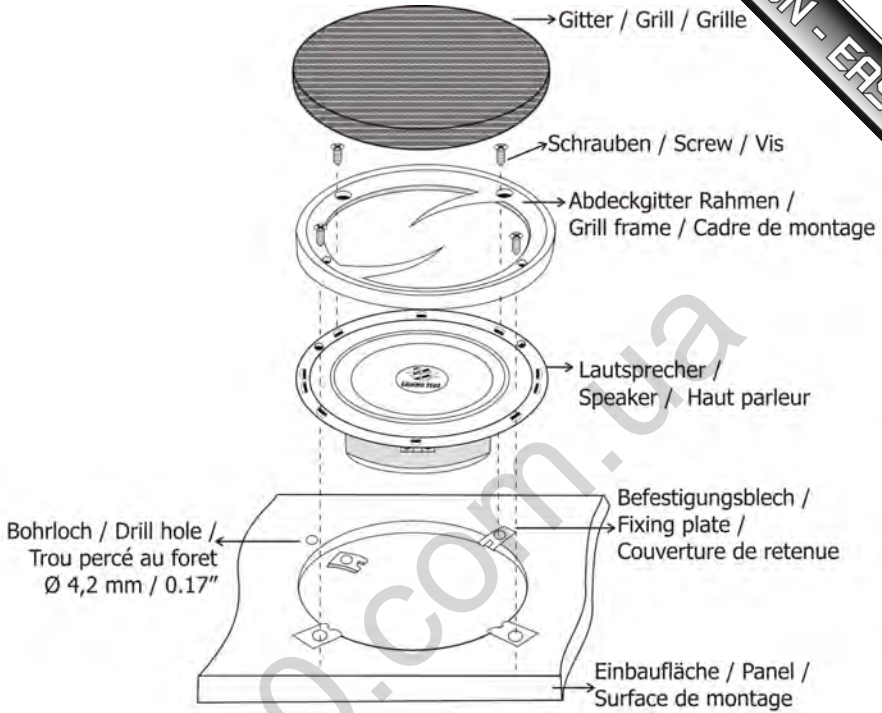

NEW VERSION - EASY FIT

Einbau / Installation