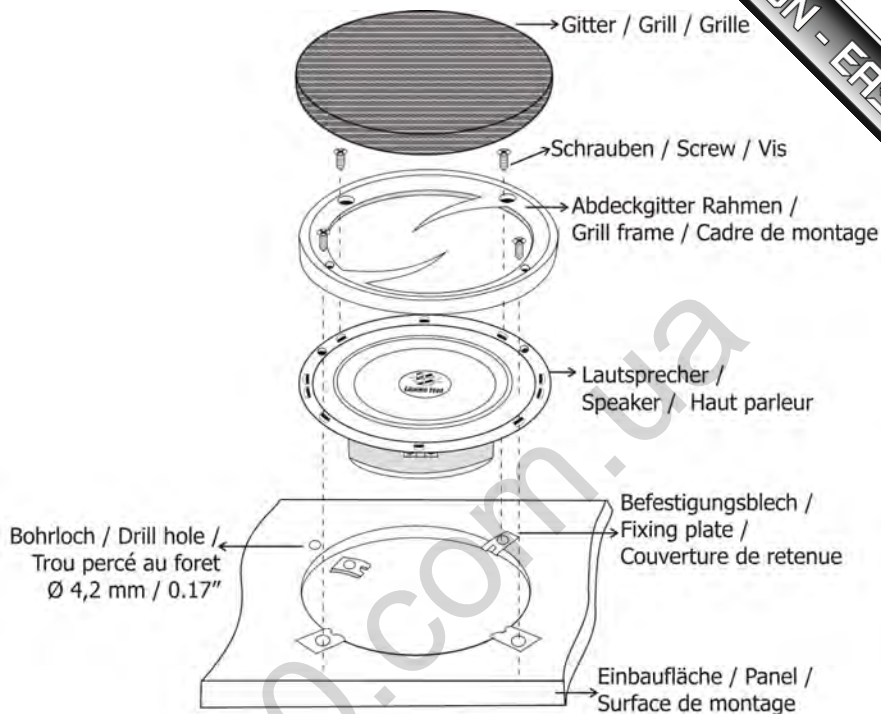

NEW VERSION - EASY FIT

Einbau / Installation