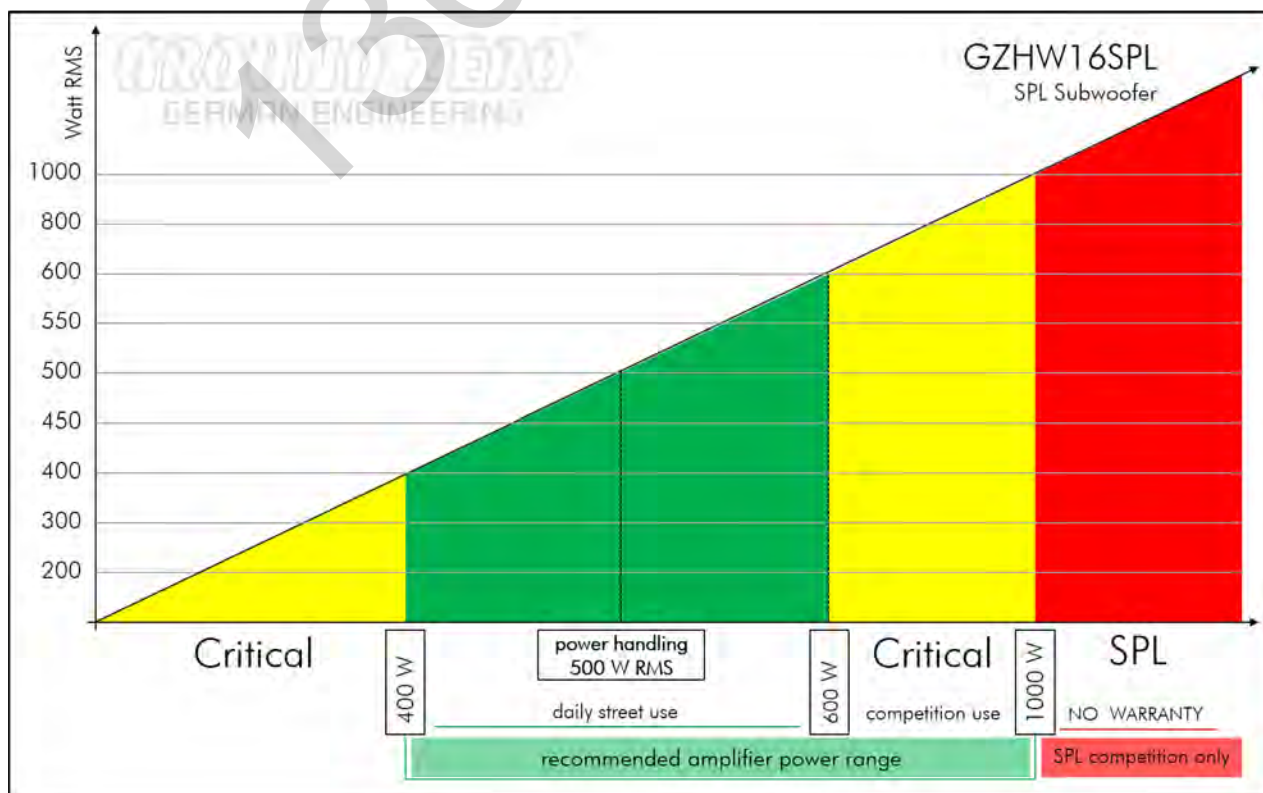

A	177 mm	6.97"
B	153 mm	6.02"
C	110 mm	4.33"
D	144 mm	5.67"
E	9 mm	0.35"