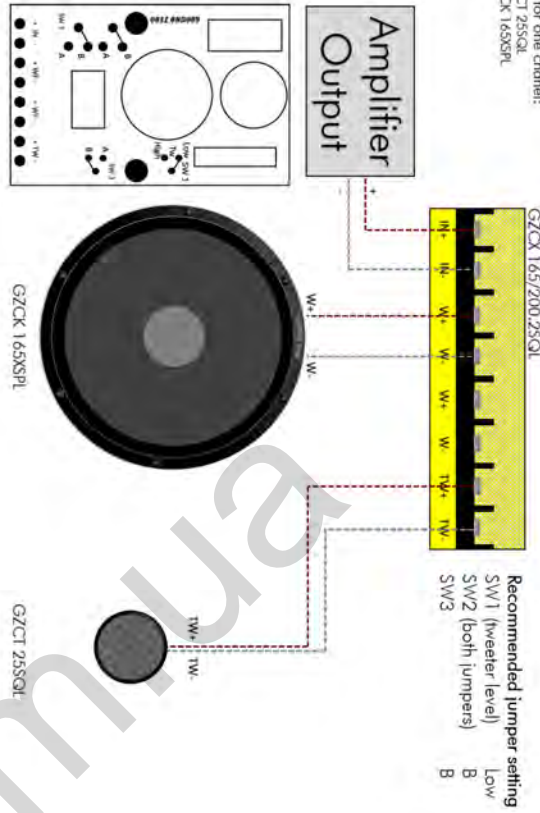

Einstellungen / Setup

GZCC 165.2SQ1

Setup for one channel:
1x GZCT 255Q1
1x GZCK 165XSPL