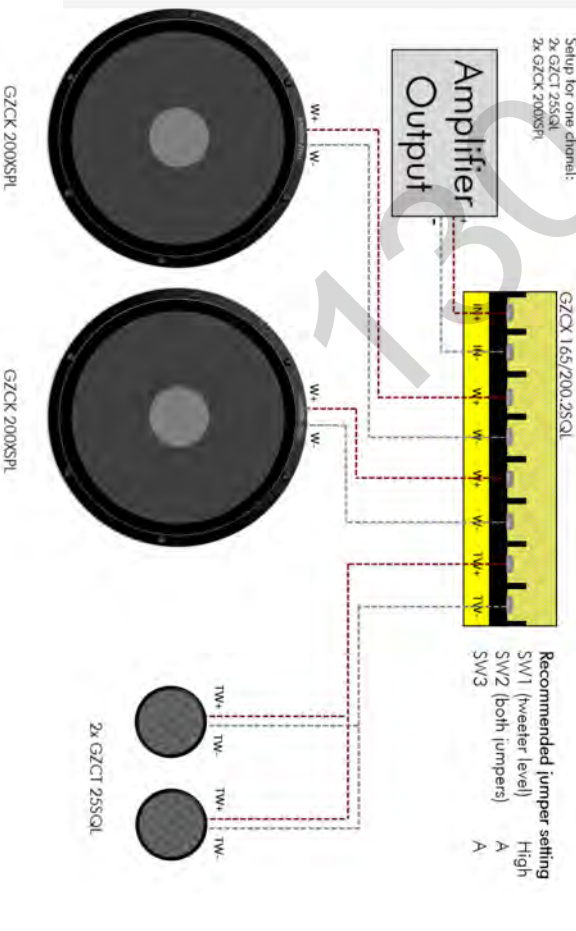

GZCC 200.2SQ1 + 2x GZCC 200.2SQ1-ACT

Setup for one channel:
2x GZCT 255Q1
2x GZCK 200XSPL