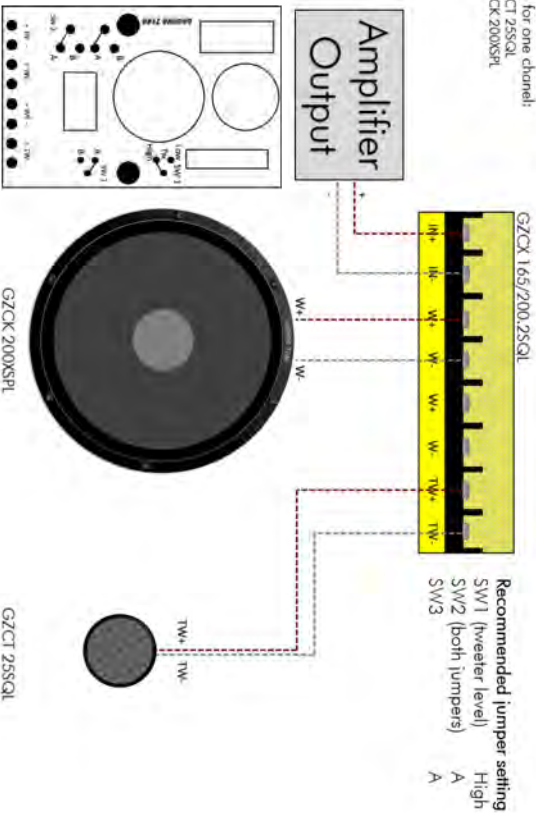

Einstellungen / Setup

GZCC 165.2SQ1

Setup for one channel:
1x GZCT 255Q1
1x GZCK 165XSPL

GZCC 165.2SQ1 + 2x GZCK 165XSPL

Setup for one channel:
1x GZCT 255Q1
2x GZCK 165XSPL

GZCC 200.2SQ1

Setup for one channel:
1x GZCT 255Q1
1x GZCK 200XSPL