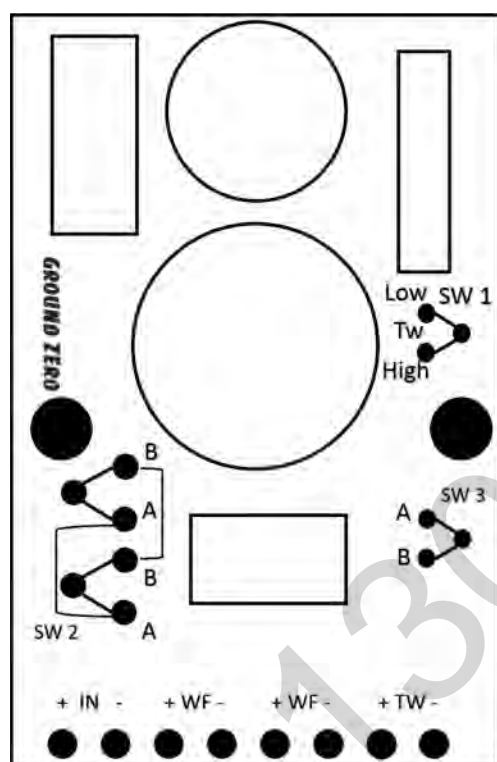

Spezifikationen / Specifications

Model	GZCC 165.2SQL	GZCC 200.2SQL
Impedanz / Impedance	4 Ohm / ohms	4 Ohm / ohms
Frequenzgang / Frequency response	50 Hz – 22 kHz	50 Hz – 22 kHz
Trennfrequenz / Cut-off frequency	4500 Hz (12 dB/oct)	5000 Hz (12 dB/oct)
Wirkungsgrad / Efficiency (SPL)	94 dB	94 dB
Belastbarkeit / Power handling (RMS)	160 Watt / Watts	200 Watt / Watts
Belastbarkeit / Power handling (max.)	300 Watt / Watts	380 Watt / Watts
Außendurchmesser / Outer diameter	167 mm / 6.57"	209 mm / 8.23"
Einbaudurchmesser / Mounting diameter	145 mm / 5.7"	183 mm / 7.2"
Einbautiefe / Mounting depth	71.5 mm / 2.81"	86 mm / 3.39"

Frequenzweiche / Crossover

Empfohlene Jumper-Einstellungen / Recommended jumper setting

GZCC 165.2SQL (mit einem Tieftöner)	alle Jumper in Position B Tweeter Pegel (SW1) Low
GZCC 165.2SQL (mit zwei Tieftönern und einem Hochtöner)	alle Jumper in Position A Tweeter Pegel (SW1) High
GZCC 200.2SQL (alle Kombinationen)	alle Jumper in Position A Tweeter Pegel (SW1) High
GZCC 165.2SQL (with one kickwoofer)	all jumpers in position B tweeter level (SW1) Low
GZCC 165.2SQL (with two kickwoofers)	all jumpers in position A tweeter level (SW1) High
GZCC 200.2SQL (each combination)	all jumpers in position A tweeter level (SW1) High

IN	Signaleingang vom Radio/Verstärker
WF	Tiefton-Anschluss
WF	Anschluss für optionalen weiteren Tieftöner
TW	Hochtön-Anschluss (für einen oder zwei Hochtöner)
IN	Input from head unit / amplifier
WF	Kickwoofer connector
WF	Connector for optional addition kickwoofer
TW	Tweeter connector (for one or two tweeters)

Allgemeine Einbauhinweise / General installation note

- Niemals Löcher in den Tank, die Bremsleitung, Kabel oder andere wichtige Fahrzeugteile bohren!
- Kabel niemals über scharfe Kanten führen, die zu Beschädigungen führen könnten
- Signal- und Lautsprecherkabel nicht in der Nähe von Antennen-Elektronik oder Antennenkabel verlegen, die für den Radioempfang wichtig sind
- Signal- und Lautsprecherkabel weitestgehend getrennt von stromführenden Kabeln verlegen
- Never drill a hole to the vehicle's gas tank or brake lines, to wirings or any other important vehicle parts!
- Never pass wires over sharp edges or vehicle parts to avoid any kind of damage
- Keep the wiring away from the antenna and electronic devices contributing to radio reception
- Lay the power supply wiring always separated from speaker wiring to avoid disturbance
- Use adequately dimensioned power and speaker wires to connect the components