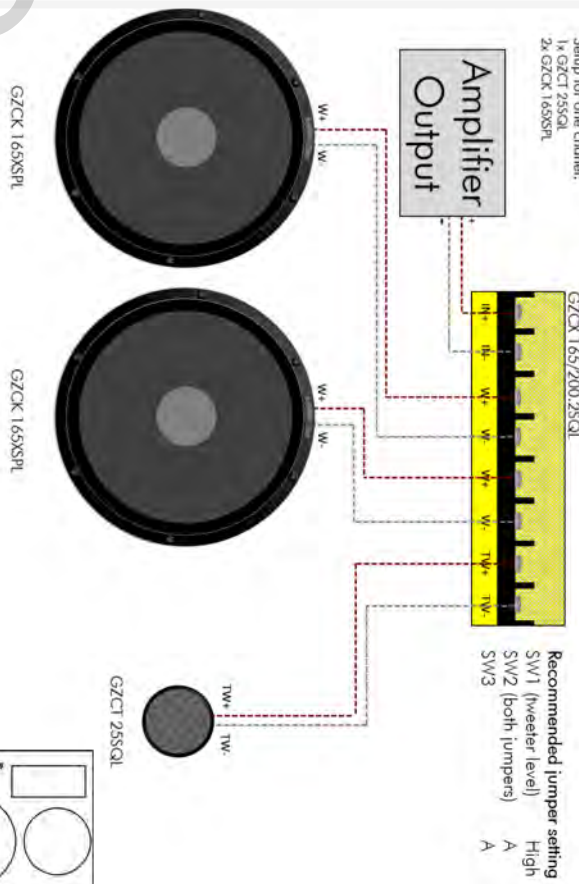

Einstellungen / Setup

GZCC 165.2SQ1

Setup for one channel:
1x GZCT 255Q1
1x GZCK 165XSPL

GZCC 165.2SQ1 + 2x GZCK 165XSPL

Setup for one channel:
1x GZCT 255Q1
2x GZCK 165XSPL

GZCC 200.2SQ1

Setup for one channel:
1x GZCT 255Q1
1x GZCK 200XSPL