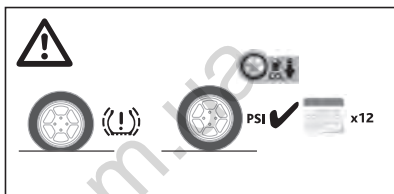

Introduction

(F) Introduction
(D) Einführung
(I) Presentazione
(E) Introducción

(P) Introdução
(DK) Introduktion
(NL) Inleiding
(S) Introduktion

(HN) Johdanto
(N) Introduksjon
(PL) Wstęp
(CZ) Úvod

(RO) Introducere
(H) Bevezetés
(UA) Вступ
(RUS) Введение