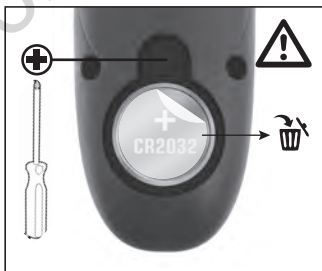

Introduction

(F) Introduction
(D) Einführung
(I) Presentazione
(E) Introducción

(P) Introdução
(DK) Introduktion
(NL) Inleiding
(S) Introduktion

(HN) Johdanto
(N) Introduksjon
(PL) Wstęp
(CZ) Úvod

(RO) Introducere
(H) Bevezetés
(UA) Вступ
(RUS) Введение