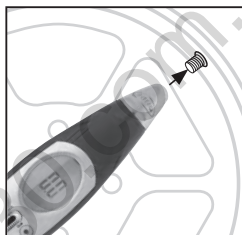

(UA) Експлуатація

(RUS) Эксплуатация

AUTO OFF

60 Secs

Tyre Tread Depth Guide

- (F) Jauge de profondeur et de contrôle de la structure du pneu
- (D) Profiltiefenmesser
- (I) Calibro di profondità pneumatici battistrada
- (E) Profundímetro para neumáticos y bandas de rodadura
- (P) Medidor de profundidad da banda de rodagem do pneu