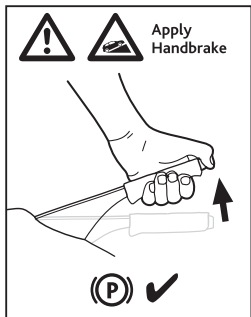

Introduction

(F) Introduction
(D) Einführung
(I) Presentazione
(E) Introducción

(P) Introdução
(DK) Introduktion
(NL) Inleiding
(S) Introduktion

(HN) Johdanto
(N) Introduksjon
(PL) Wstęp
(CZ) Úvod

(RO) Introducere
(H) Bevezetés
(UA) Вступ
(RUS) Введение