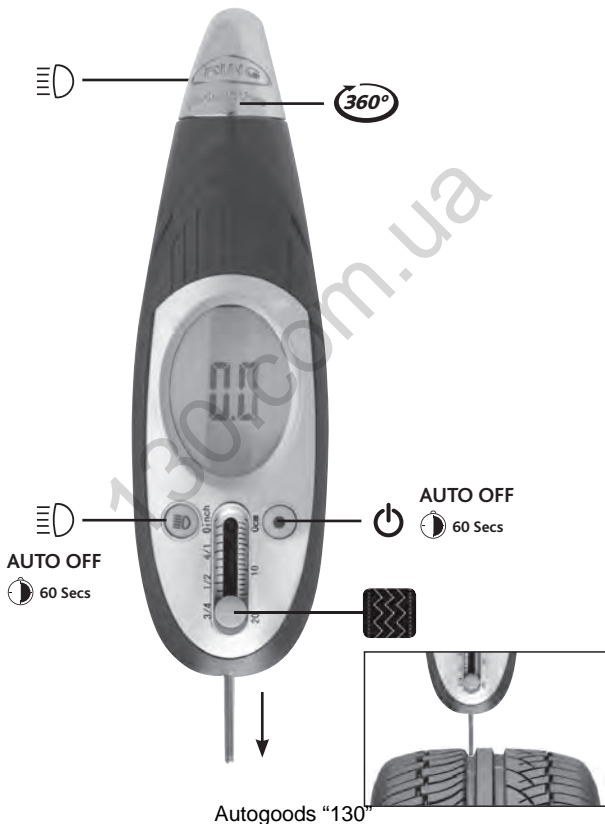

Control layout

(F) Disposition des commandes

(P) Disposición de controlro

(FIN) Ohjainten asettelu

(RO) Dispunere comenzi

(D) Anordnung der Bedienelemente

(DK) Kontrol opsætning

(N) Kontroll-layout

(H) Vezérlő elrendezés

(I) Layout di comando

(NL) Bedieningslayout

(PL) Rozmieszczenie elementów sterujących

(UA) Улаштування щита управління

(E) Disposición de los controles

(S) Kontrollayout

(CZ) Schéma ovládní

(RUS) Компоновка щита управления