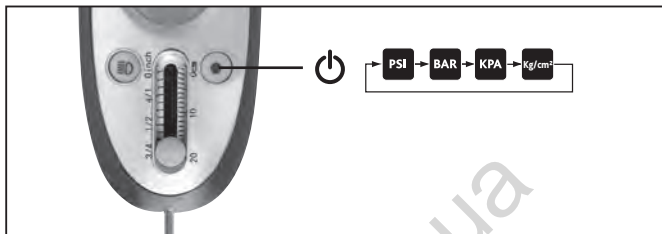

(UA) Експлуатація

(RUS) Эксплуатация

AUTO OFF

60 Secs

Tyre Tread Depth Guide

- (F) Jauge de profondeur et de contrôle de la structure du pneu
- (D) Profiltiefenmesser
- (I) Calibro di profondità pneumatici battistrada
- (E) Profundímetro para neumáticos y bandas de rodadura
- (P) Medidor de profundidad da banda de rodagem do pneu