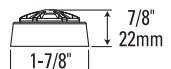

GT5-652

GT5-803

GT5-963

	GT5-402	GT5-502	GT5-652	GT5-803	GT5-963	GT5-500C	GT5-650C
BL (T-m)	3.500	4.230	4.060	6.53	6.79	4.110	4.160
DCR (ohms)	3.530	3.570	3.700	3.99	4.03	3.510	3.700
Mrms (g)	5.840	8.860	11.550	23.38	26.45	11.340	15.720
Sd (sq cm)	56.750	95.030	138.930	226.980	241.900	95.030	138.930
Cms (µm/N)	252.000	272.000	283.000	373.000	372.000	339.000	274.000
Vas (l)	1.140	3.450	7.670	26.96	26.9	4.300	7.420
Fs (Hz)	131.200	102.480	88.020	53.92	54.1	81.180	76.750
Qes	1.170	0.970	1.220	0.64	0.69	1.020	1.380
Qms	9.810	10.400	11.620	14.77	8.43	10.530	12.580
Qt	1.050	0.880	1.110	0.61	0.63	0.930	1.240
SPL 2.83V	89.500	91.900	92.200	93.7	92.200	89.700	89.800