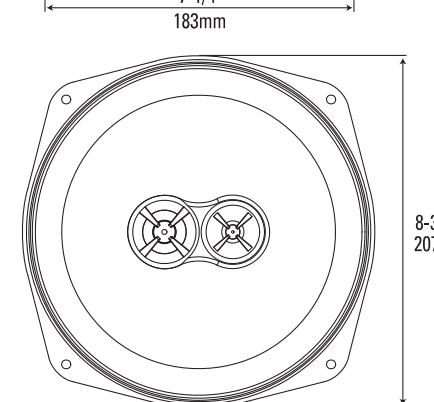

GT5-652

GT5-803

GT5-963

	GT5-402	GT5-502	GT5-652	GT5-803	GT5-963	GT5-500C	GT5-650C
BL (T-m)	3.500	4.230	4.060	6.53	6.79	4.110	4.160
DCR (ohms)	3.530	3.570	3.700	3.99	4.03	3.510	3.700
Mrms (g)	5.840	8.860	11.550	23.38	26.45	11.340	15.720
Sd (sq cm)	56.750	95.030	138.930	226.980	241.900	95.030	138.930
Cms (µm/N)	252.000	272.000	283.000	373.000	372.000	339.000	274.000
Vas (l)	1.140	3.450	7.670	26.96	26.9	4.300	7.420
Fs (Hz)	131.200	102.480	88.020	53.92	54.1	81.180	76.750
Qes	1.170	0.970	1.220	0.64	0.69	1.020	1.380
Qms	9.810	10.400	11.620	14.77	8.43	10.530	12.580
Qt	1.050	0.880	1.110	0.61	0.63	0.930	1.240
SPL 2.83V	89.500	91.900	92.200	93.7	92.200	89.700	89.800