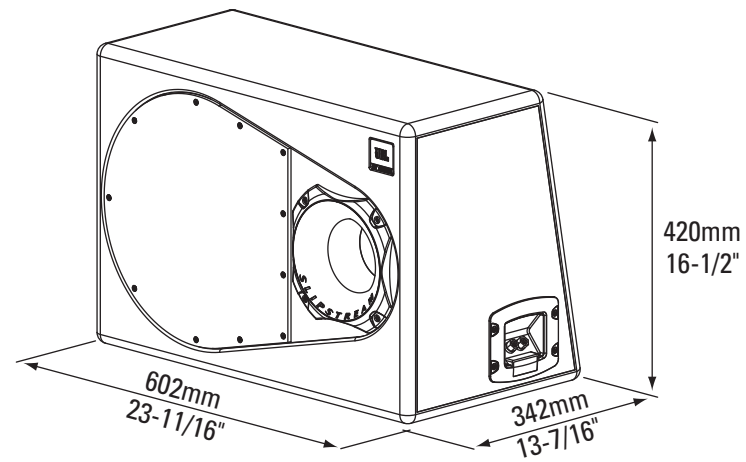

GT5-1204BR/GT5-1202BR