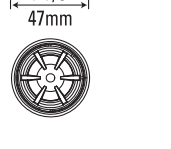

GT5-652

GT5-803

GT5-963

	GT5-402	GT5-502	GT5-652	GT5-803	GT5-963	GT5-500C	GT5-650C
BL (T-m)	3.500	4.230	4.060	6.53	6.79	4.110	4.160
DCR (ohms)	3.530	3.570	3.700	3.99	4.03	3.510	3.700
Mrms (g)	5.840	8.860	11.550	23.38	26.45	11.340	15.720
Sd (sq cm)	56.750	95.030	138.930	226.980	241.900	95.030	138.930
Cms (µm/N)	252.000	272.000	283.000	373.000	372.000	339.000	274.000
Vas (l)	1.140	3.450	7.670	26.96	26.9	4.300	7.420
Fs (Hz)	131.200	102.480	88.020	53.92	54.1	81.180	76.750
Qes	1.170	0.970	1.220	0.64	0.69	1.020	1.380
Qms	9.810	10.400	11.620	14.77	8.43	10.530	12.580
Qt	1.050	0.880	1.110	0.61	0.63	0.930	1.240
SPL 2.83V	89.500	91.900	92.200	93.7	92.200	89.700	89.800