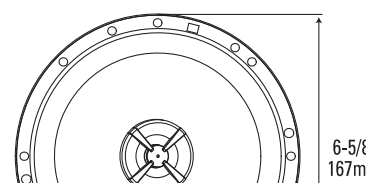

GT5-652

GT5-803

GT5-963

	GT5-402	GT5-502	GT5-652	GT5-803	GT5-963	GT5-500C	GT5-650C
BL (T-m)	3.500	4.230	4.060	6.53	6.79	4.110	4.160
DCR (ohms)	3.530	3.570	3.700	3.99	4.03	3.510	3.700
Mrms (g)	5.840	8.860	11.550	23.38	26.45	11.340	15.720
Sd (sq cm)	56.750	95.030	138.930	226.980	241.900	95.030	138.930
Cms (µm/N)	252.000	272.000	283.000	373.000	372.000	339.000	274.000
Vas (l)	1.140	3.450	7.670	26.96	26.9	4.300	7.420
Fs (Hz)	131.200	102.480	88.020	53.92	54.1	81.180	76.750
Qes	1.170	0.970	1.220	0.64	0.69	1.020	1.380
Qms	9.810	10.400	11.620	14.77	8.43	10.530	12.580
Qt	1.050	0.880	1.110	0.61	0.63	0.930	1.240
SPL 2.83V	89.500	91.900	92.200	93.7	92.200	89.700	89.800