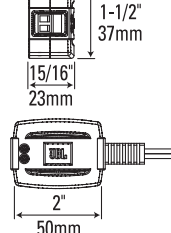

GT5-652

GT5-803

GT5-963

	GT5-402	GT5-502	GT5-652	GT5-803	GT5-963	GT5-500C	GT5-650C
BL (T-m)	3.500	4.230	4.060	6.53	6.79	4.110	4.160
DCR (ohms)	3.530	3.570	3.700	3.99	4.03	3.510	3.700
Mrms (g)	5.840	8.860	11.550	23.38	26.45	11.340	15.720
Sd (sq cm)	56.750	95.030	138.930	226.980	241.900	95.030	138.930
Cms (µm/N)	252.000	272.000	283.000	373.000	372.000	339.000	274.000
Vas (l)	1.140	3.450	7.670	26.96	26.9	4.300	7.420
Fs (Hz)	131.200	102.480	88.020	53.92	54.1	81.180	76.750
Qes	1.170	0.970	1.220	0.64	0.69	1.020	1.380
Qms	9.810	10.400	11.620	14.77	8.43	10.530	12.580
Qt	1.050	0.880	1.110	0.61	0.63	0.930	1.240
SPL 2.83V	89.500	91.900	92.200	93.7	92.200	89.700	89.800