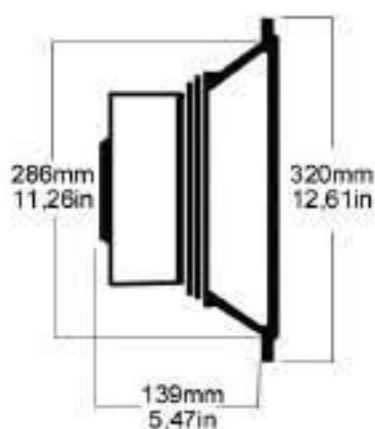

<http://130.com.ua>

Idealgehäuse/Optimum Enclosures

Geschlossen/Sealed 26.4 Liter    Reflex/Vented 47.0 Liter  
7 x 18 cm CP\* (1x)

\*Competition Port - Port-Abmessungen basieren auf der Verwendung eines HELIX Competition Ports  
Port measures are based on the use of a HELIX Competition Port