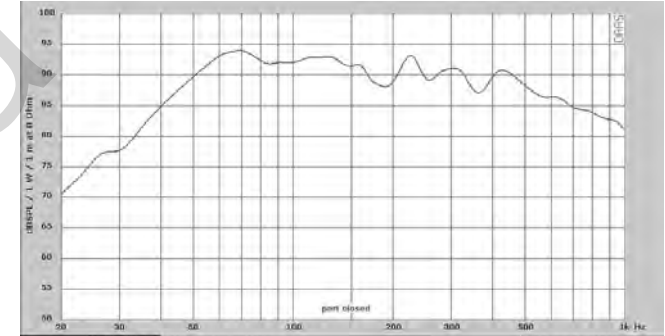

SBE-1044BR

A Sealed Enclosure
Montage Clos
Закрытый корпус