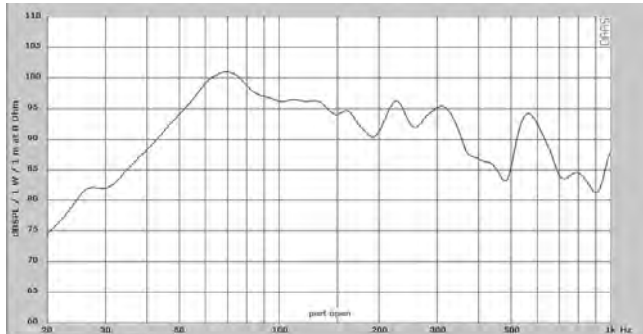

B Vented Enclosure
Montage Bass-Reflex
Фазоинверторный корпус