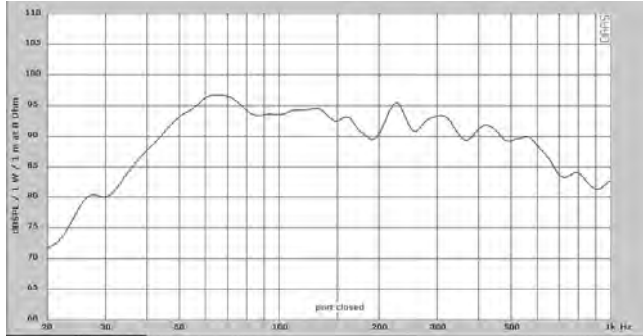

SBE-1244BR

A Sealed Enclosure
Montage Clos
Закрытый корпус