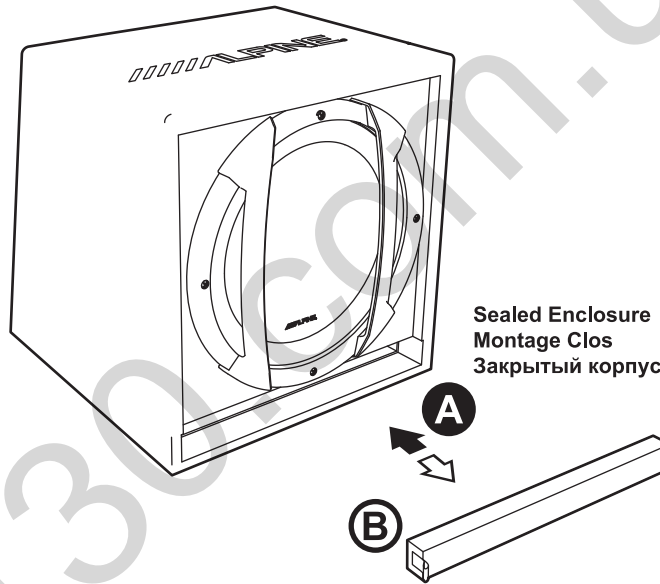

B Vented Enclosure
Montage Bass-Reflex
Фазоинверторный корпус