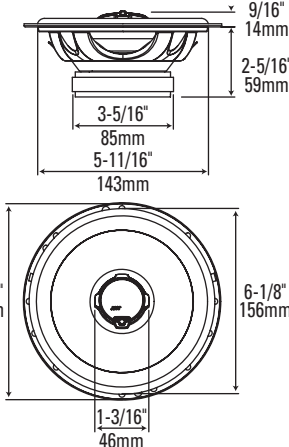

GTO428

GTO528

GTO628

GTO638

GTO928

GTO938

GTO8628

GTO6528

GTO6528S

GTO6538

GTO328

GTO838

	GTO428	GTO528	GTO628	GTO638	GTO6528	GTO6528S	GTO6538	GTO838	GTO928	GTO938	GTO328	GTO6428	GTO8628
BL (T-μm)	3.00	3.65	4.16	3.75	4.02	3.49	3.42	5.01	4.73	4.64	2.38	3.88	4.02
DCR (ohms)	2.29	2.63	2.28	2.58	2.22	2.29	2.28	2.47	2.31	2.35	2.35	2.15	2.25
Mms (g)	4.94	8.78	13.51	13.44	12.50	11.57	9.60	22.69	24.65	23.00	2.98	8.34	16.04
Sd (sq cm)	50.3	86.6	122.7	122.7	130.6	130.6	130.6	213.8	224.0	224.0	33.2	80.0	163.0
Cms (μm/N)	259	340	306	265	233	233	305	620	321	323	458	132	242
Vas (l)	0.92	3.58	6.47	5.61	5.58	5.58	7.31	39.81	22.62	22.76	0.71	1.19	9.03
Fs (Hz)	140.7	92.1	78.3	84.3	93.3	96.9	93.0	42.4	56.6	58.4	136.2	151.7	80.8
Qes	1.11	1.00	0.88	1.31	1.05	1.32	1.09	0.60	0.90	0.92	1.06	1.14	1.13
Qms	5.07	6.38	7.79	7.84	9.75	7.09	8.90	11.04	9.23	9.24	5.26	8.93	10.08
Qt	0.91	0.87	0.79	1.12	0.95	1.12	0.97	0.56	0.82	0.84	0.88	1.01	1.02