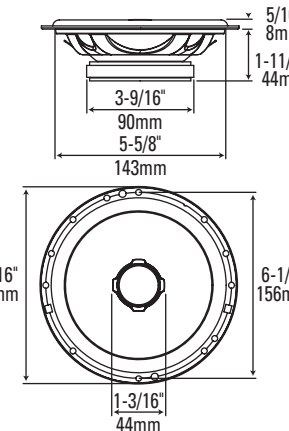

GTO428

GTO528

GTO628

GTO638

GTO928

GTO938

GTO8628

GTO6528

GTO6528S

GTO6538

GTO328

GTO838

	GTO428	GTO528	GTO628	GTO638	GTO6528	GTO6528S	GTO6538	GTO838	GTO928	GTO938	GTO328	GTO6428	GTO8628
BL (T-μm)	3.00	3.65	4.16	3.75	4.02	3.49	3.42	5.01	4.73	4.64	2.38	3.88	4.02
DCR (ohms)	2.29	2.63	2.28	2.58	2.22	2.29	2.28	2.47	2.31	2.35	2.35	2.15	2.25
Mms (g)	4.94	8.78	13.51	13.44	12.50	11.57	9.60	22.69	24.65	23.00	2.98	8.34	16.04
Sd (sq cm)	50.3	86.6	122.7	122.7	130.6	130.6	130.6	213.8	224.0	224.0	33.2	80.0	163.0
Cms (μm/N)	259	340	306	265	233	233	305	620	321	323	458	132	242
Vas (l)	0.92	3.58	6.47	5.61	5.58	5.58	7.31	39.81	22.62	22.76	0.71	1.19	9.03
Fs (Hz)	140.7	92.1	78.3	84.3	93.3	96.9	93.0	42.4	56.6	58.4	136.2	151.7	80.8
Qes	1.11	1.00	0.88	1.31	1.05	1.32	1.09	0.60	0.90	0.92	1.06	1.14	1.13
Qms	5.07	6.38	7.79	7.84	9.75	7.09	8.90	11.04	9.23	9.24	5.26	8.93	10.08
Qt	0.91	0.87	0.79	1.12	0.95	1.12	0.97	0.56	0.82	0.84	0.88	1.01	1.02