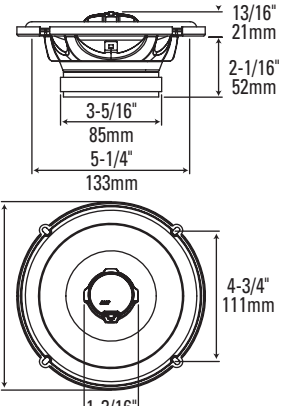

GTO428

GTO528

GTO628

GTO638

GTO928

GTO938

GTO8628

GTO6528

GTO6528S

GTO6538

GTO328

GTO838

	GTO428	GTO528	GTO628	GTO638	GTO6528	GTO6528S	GTO6538	GTO838	GTO928	GTO938	GTO328	GTO6428	GTO8628
BL (T-μm)	3.00	3.65	4.16	3.75	4.02	3.49	3.42	5.01	4.73	4.64	2.38	3.88	4.02
DCR (ohms)	2.29	2.63	2.28	2.58	2.22	2.29	2.28	2.47	2.31	2.35	2.35	2.15	2.25
Mms (g)	4.94	8.78	13.51	13.44	12.50	11.57	9.60	22.69	24.65	23.00	2.98	8.34	16.04
Sd (sq cm)	50.3	86.6	122.7	122.7	130.6	130.6	130.6	213.8	224.0	224.0	33.2	80.0	163.0
Cms (μm/N)	259	340	306	265	233	233	305	620	321	323	458	132	242
Vas (l)	0.92	3.58	6.47	5.61	5.58	5.58	7.31	39.81	22.62	22.76	0.71	1.19	9.03
Fs (Hz)	140.7	92.1	78.3	84.3	93.3	96.9	93.0	42.4	56.6	58.4	136.2	151.7	80.8
Qes	1.11	1.00	0.88	1.31	1.05	1.32	1.09	0.60	0.90	0.92	1.06	1.14	1.13
Qms	5.07	6.38	7.79	7.84	9.75	7.09	8.90	11.04	9.23	9.24	5.26	8.93	10.08
Qt	0.91	0.87	0.79	1.12	0.95	1.12	0.97	0.56	0.82	0.84	0.88	1.01	1.02