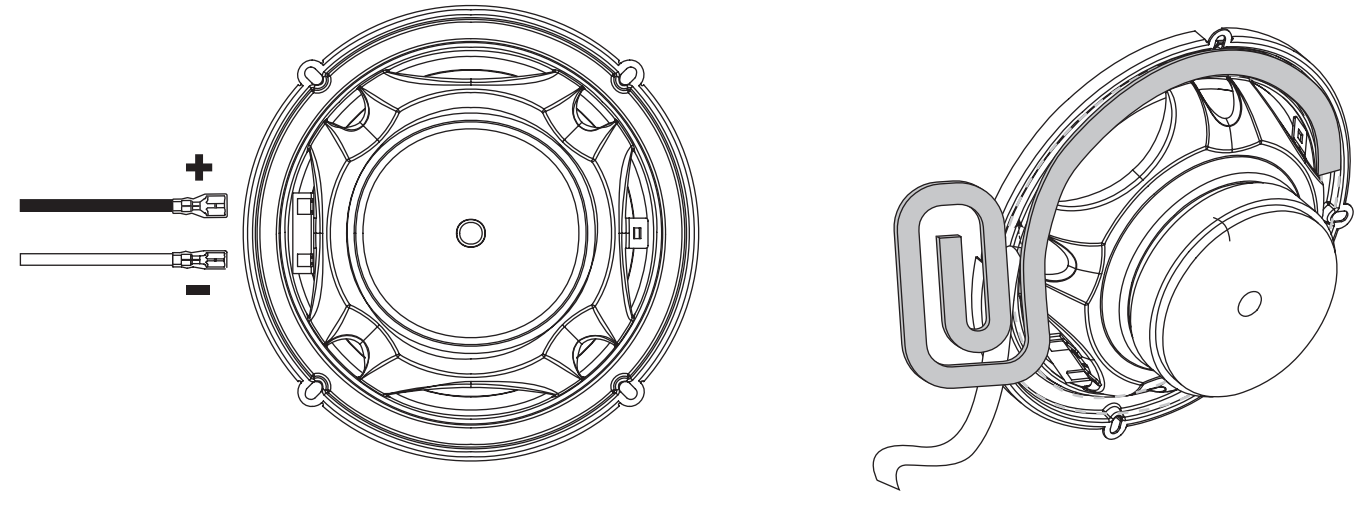

GT0428, GT0528, GT0628, GT0638, GT06528, GT06538, GT0838, GT0928, GT0938, GT0328, GT08628