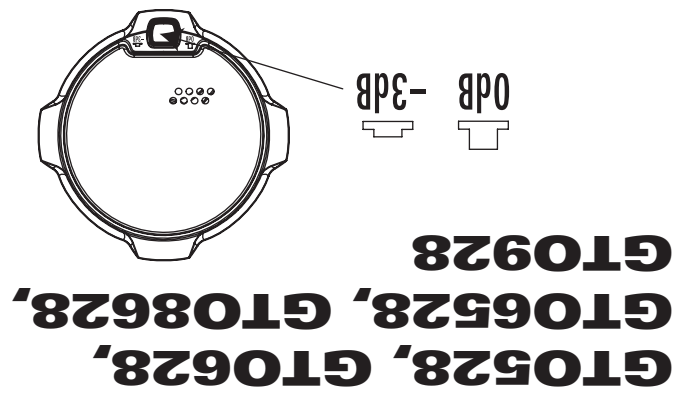

GT0428, GT0528, GT0628, GT0638, GT06528, GT06538, GT0838, GT0928, GT0938, GT0328, GT08628