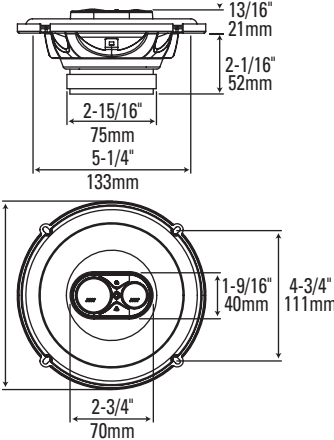

GTO428

GTO528

GTO628

GTO638

GTO928

GTO938

GTO8628

GTO6528

GTO6528S

GTO6538

GTO328

GTO838

	GTO428	GTO528	GTO628	GTO638	GTO6528	GTO6528S	GTO6538	GTO838	GTO928	GTO938	GTO328	GTO6428	GTO8628
BL (T-μm)	3.00	3.65	4.16	3.75	4.02	3.49	3.42	5.01	4.73	4.64	2.38	3.88	4.02
DCR (ohms)	2.29	2.63	2.28	2.58	2.22	2.29	2.28	2.47	2.31	2.35	2.35	2.15	2.25
Mms (g)	4.94	8.78	13.51	13.44	12.50	11.57	9.60	22.69	24.65	23.00	2.98	8.34	16.04
Sd (sq cm)	50.3	86.6	122.7	122.7	130.6	130.6	130.6	213.8	224.0	224.0	33.2	80.0	163.0
Cms (μm/N)	259	340	306	265	233	233	305	620	321	323	458	132	242
Vas (l)	0.92	3.58	6.47	5.61	5.58	5.58	7.31	39.81	22.62	22.76	0.71	1.19	9.03
Fs (Hz)	140.7	92.1	78.3	84.3	93.3	96.9	93.0	42.4	56.6	58.4	136.2	151.7	80.8
Qes	1.11	1.00	0.88	1.31	1.05	1.32	1.09	0.60	0.90	0.92	1.06	1.14	1.13
Qms	5.07	6.38	7.79	7.84	9.75	7.09	8.90	11.04	9.23	9.24	5.26	8.93	10.08
Qt	0.91	0.87	0.79	1.12	0.95	1.12	0.97	0.56	0.82	0.84	0.88	1.01	1.02