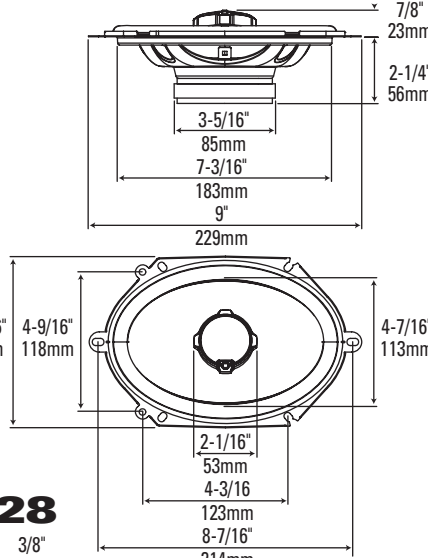

GTO428

GTO528

GTO628

GTO638

GTO928

GTO938

GTO8628

GTO6528

GTO6528S

GTO6538

GTO328

GTO838

	GTO428	GTO528	GTO628	GTO638	GTO6528	GTO6528S	GTO6538	GTO838	GTO928	GTO938	GTO328	GTO6428	GTO8628
BL (T-μm)	3.00	3.65	4.16	3.75	4.02	3.49	3.42	5.01	4.73	4.64	2.38	3.88	4.02
DCR (ohms)	2.29	2.63	2.28	2.58	2.22	2.29	2.28	2.47	2.31	2.35	2.35	2.15	2.25
Mms (g)	4.94	8.78	13.51	13.44	12.50	11.57	9.60	22.69	24.65	23.00	2.98	8.34	16.04
Sd (sq cm)	50.3	86.6	122.7	122.7	130.6	130.6	130.6	213.8	224.0	224.0	33.2	80.0	163.0
Cms (μm/N)	259	340	306	265	233	233	305	620	321	323	458	132	242
Vas (l)	0.92	3.58	6.47	5.61	5.58	5.58	7.31	39.81	22.62	22.76	0.71	1.19	9.03
Fs (Hz)	140.7	92.1	78.3	84.3	93.3	96.9	93.0	42.4	56.6	58.4	136.2	151.7	80.8
Qes	1.11	1.00	0.88	1.31	1.05	1.32	1.09	0.60	0.90	0.92	1.06	1.14	1.13
Qms	5.07	6.38	7.79	7.84	9.75	7.09	8.90	11.04	9.23	9.24	5.26	8.93	10.08
Qt	0.91	0.87	0.79	1.12	0.95	1.12	0.97	0.56	0.82	0.84	0.88	1.01	1.02