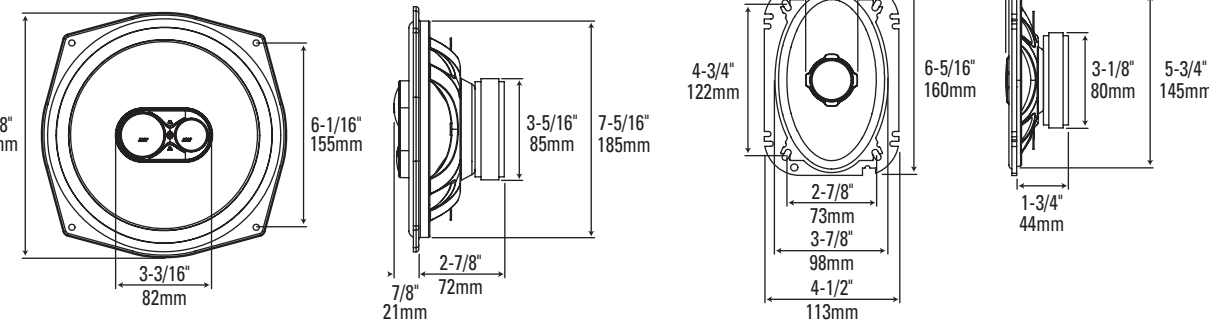

GTO428	GTO528	GTO628	GTO638	GTO6528	GTO6528S	GTO6538	GTO838	GTO928	GTO938	GTO328	GTO6428	GTO8628
BL (T-μm)	3.00	3.65	4.16	3.75	4.02	3.49	3.42	5.01	4.73	4.64	2.38	3.88	4.02
DCR (ohms)	2.29	2.63	2.28	2.58	2.22	2.29	2.28	2.47	2.31	2.35	2.35	2.15	2.25
Mms (g)	4.94	8.78	13.51	13.44	12.50	11.57	9.60	22.69	24.65	23.00	2.98	8.34	16.04
Sd (sq cm)	50.3	86.6	122.7	122.7	130.6	130.6	130.6	213.8	224.0	224.0	33.2	80.0	163.0
Cms (μm/N)	259	340	306	265	233	233	305	620	321	323	458	132	242
Vas (l)	0.92	3.58	6.47	5.61	5.58	5.58	7.31	39.81	22.62	22.76	0.71	1.19	9.03
Fs (Hz)	140.7	92.1	78.3	84.3	93.3	96.9	93.0	42.4	56.6	58.4	136.2	151.7	80.8
Qes	1.11	1.00	0.88	1.31	1.05	1.32	1.09	0.60	0.90	0.92	1.06	1.14	1.13
Qms	5.07	6.38	7.79	7.84	9.75	7.09	8.90	11.04	9.23	9.24	5.26	8.93	10.08
Qt	0.91	0.87	0.79	1.12	0.95	1.12	0.97	0.56	0.82	0.84	0.88	1.01	1.02

GB	SPECIFICATIONS	GTO428	GTO528	GTO628	GTO638	GTO6528	GTO6528S	GTO6538
Type:		4" 2-Way	5-1/4" 2-Way	6-1/2" · 6-3/4" 2-Way	6-1/2" · 6-3/4" 3-Way	165mm 2-Way	165mm 2-Way Shallow	165mm 3-Way
Nominal Impedance:		2 Ohms	2 Ohms	2 Ohms	2 Ohms	2 Ohms	2 Ohms	2 Ohms
Power Handling, RMS:		35W	45W	60W	60W	60W	55W	60W
Power Handling, Peak:		105W	135W	180W	180W	180W	165W	180W
Frequency Response:		75Hz – 21kHz	65Hz – 21kHz	50Hz – 21kHz	50Hz – 21kHz	50Hz – 21kHz	55Hz – 21kHz	50Hz – 21kHz
Sensitivity (2.83V, 1m):		90dB	91dB	92dB	92dB	92dB	92dB	92dB
Type:		8" 3-Way	6" x 9" 2-Way	6" x 9" 3-Way	3-1/2" 2-Way	4" x 6" 2-Way	5" x 7" 6" x 8" 2-Way	2 Ohms
Nominal Impedance:		2 Ohms	2 Ohms	2 Ohms	2 Ohms	2 Ohms	2 Ohms	2 Ohms
Power Handling, RMS:		100W	100W	100W	25W	40W	60W	60W
Power Handling, Peak:		300W	300W	300W	75W	120W	180W	180W
Frequency Response:		40Hz – 21kHz	45Hz – 21kHz	45Hz – 21kHz	90Hz – 20kHz	75Hz – 21kHz	50Hz – 21kHz	40Hz – 21kHz
Sensitivity (2.83V, 1m):		94dB	94dB	94dB	89dB	91dB	92dB	94dB

GE	TECHNISCHE DATEN	GTO428	GTO528	GTO628	GTO638	GTO6528	GTO6528S	GTO6538
Type:		4" 2-Wege	5-1/4" 2-Wege	6-1/2" · 6-3/4" 2-Wege	6-1/2" · 6-3/4" 3-Wege	165mm 2-Wege	165mm 2-Wege auf Schallwand vormontiert	165mm 3-Wege
Nennimpedanz:		2 Ohm	2 Ohm	2 Ohm	2 Ohm	2 Ohm	2 Ohm	2 Ohm
Belastbarkeit, RMS:		35 Watt	45 Watt	60 Watt	60 Watt	60 Watt	55 Watt	60 Watt
Belastbarkeit, Spitze:		105 Watt	135 Watt	180 Watt	180 Watt	180 Watt	165 Watt	180 Watt
Frequenzbereich:		75Hz – 21kHz	65Hz – 21kHz	50Hz – 21kHz	50Hz – 21kHz	50Hz – 21kHz	55Hz – 21kHz	50Hz – 21kHz
Wirkungsgrad @ 2,83V/1 meter:		90 dB	91 dB	92 dB	92 dB	92 dB	92 dB	92 dB
Type:		8" 3-Wege	6" x 9" 2-Wege	6" x 9" 3-Wege	3-1/2" 2-Wege	4" x 6" 2-Wege	5" x 7" 6" x 8" 2-Wege	2 Ohms
Nennimpedanz:		2 Ohm	2 Ohm	2 Ohm	2 Ohm	2 Ohms	2 Ohms	2 Ohms
Belastbarkeit, RMS:		100 Watt	100 Watt	100 Watt	25 Watt	40 Watt	60 Watt	60 Watt
Belastbarkeit, Spitze:		300 Watt	300 Watt	300 Watt	75 Watt	120 Watt	180 Watt	180 Watt
Frequenzbereich:		40Hz – 21kHz	45Hz – 21kHz	45Hz – 21kHz	90Hz – 20kHz	75Hz – 21kHz	50Hz – 21kHz	40Hz – 21kHz
Wirkungsgrad @ 2,83V/1 meter:		94 dB	94 dB	94 dB	89 dB	91 dB	92 dB	94 dB