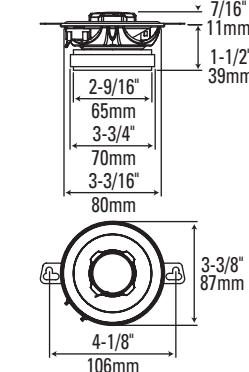

GTO428

GTO528

GTO628

GTO638

GTO928

GTO938

GTO8628

GTO6528

GTO6528S

GTO6538

GTO328

GTO838

	GTO428	GTO528	GTO628	GTO638	GTO6528	GTO6528S	GTO6538	GTO838	GTO928	GTO938	GTO328	GTO6428	GTO8628
BL (T-μm)	3.00	3.65	4.16	3.75	4.02	3.49	3.42	5.01	4.73	4.64	2.38	3.88	4.02
DCR (ohms)	2.29	2.63	2.28	2.58	2.22	2.29	2.28	2.47	2.31	2.35	2.35	2.15	2.25
Mms (g)	4.94	8.78	13.51	13.44	12.50	11.57	9.60	22.69	24.65	23.00	2.98	8.34	16.04
Sd (sq cm)	50.3	86.6	122.7	122.7	130.6	130.6	130.6	213.8	224.0	224.0	33.2	80.0	163.0
Cms (μm/N)	259	340	306	265	233	233	305	620	321	323	458	132	242
Vas (l)	0.92	3.58	6.47	5.61	5.58	5.58	7.31	39.81	22.62	22.76	0.71	1.19	9.03
Fs (Hz)	140.7	92.1	78.3	84.3	93.3	96.9	93.0	42.4	56.6	58.4	136.2	151.7	80.8
Qes	1.11	1.00	0.88	1.31	1.05	1.32	1.09	0.60	0.90	0.92	1.06	1.14	1.13
Qms	5.07	6.38	7.79	7.84	9.75	7.09	8.90	11.04	9.23	9.24	5.26	8.93	10.08
Qt	0.91	0.87	0.79	1.12	0.95	1.12	0.97	0.56	0.82	0.84	0.88	1.01	1.02