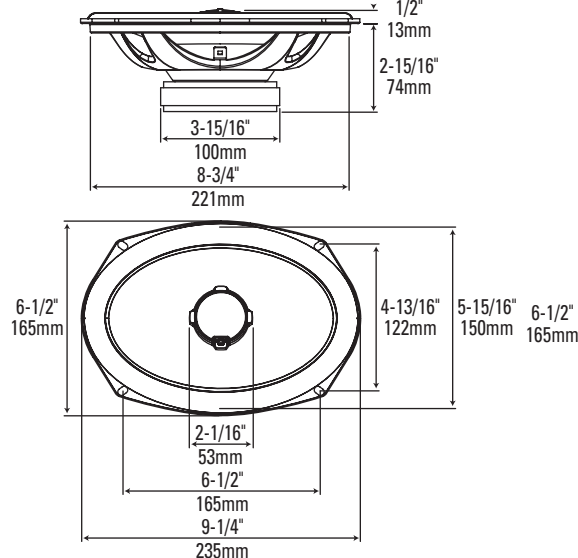

GTO428

GTO528

GTO628

GTO638

GTO928

GTO938

GTO8628

GTO6528

GTO6528S

GTO6538

GTO328

GTO838

	GTO428	GTO528	GTO628	GTO638	GTO6528	GTO6528S	GTO6538	GTO838	GTO928	GTO938	GTO328	GTO6428	GTO8628
BL (T-μm)	3.00	3.65	4.16	3.75	4.02	3.49	3.42	5.01	4.73	4.64	2.38	3.88	4.02
DCR (ohms)	2.29	2.63	2.28	2.58	2.22	2.29	2.28	2.47	2.31	2.35	2.35	2.15	2.25
Mms (g)	4.94	8.78	13.51	13.44	12.50	11.57	9.60	22.69	24.65	23.00	2.98	8.34	16.04
Sd (sq cm)	50.3	86.6	122.7	122.7	130.6	130.6	130.6	213.8	224.0	224.0	33.2	80.0	163.0
Cms (μm/N)	259	340	306	265	233	233	305	620	321	323	458	132	242
Vas (l)	0.92	3.58	6.47	5.61	5.58	5.58	7.31	39.81	22.62	22.76	0.71	1.19	9.03
Fs (Hz)	140.7	92.1	78.3	84.3	93.3	96.9	93.0	42.4	56.6	58.4	136.2	151.7	80.8
Qes	1.11	1.00	0.88	1.31	1.05	1.32	1.09	0.60	0.90	0.92	1.06	1.14	1.13
Qms	5.07	6.38	7.79	7.84	9.75	7.09	8.90	11.04	9.23	9.24	5.26	8.93	10.08
Qt	0.91	0.87	0.79	1.12	0.95	1.12	0.97	0.56	0.82	0.84	0.88	1.01	1.02