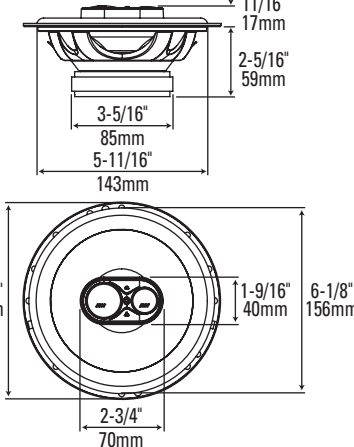

GTO428

GTO528

GTO628

GTO638

GTO928

GTO938

GTO8628

GTO6528

GTO6528S

GTO6538

GTO328

GTO838

	GTO428	GTO528	GTO628	GTO638	GTO6528	GTO6528S	GTO6538	GTO838	GTO928	GTO938	GTO328	GTO6428	GTO8628
BL (T-μm)	3.00	3.65	4.16	3.75	4.02	3.49	3.42	5.01	4.73	4.64	2.38	3.88	4.02
DCR (ohms)	2.29	2.63	2.28	2.58	2.22	2.29	2.28	2.47	2.31	2.35	2.35	2.15	2.25
Mms (g)	4.94	8.78	13.51	13.44	12.50	11.57	9.60	22.69	24.65	23.00	2.98	8.34	16.04
Sd (sq cm)	50.3	86.6	122.7	122.7	130.6	130.6	130.6	213.8	224.0	224.0	33.2	80.0	163.0
Cms (μm/N)	259	340	306	265	233	233	305	620	321	323	458	132	242
Vas (l)	0.92	3.58	6.47	5.61	5.58	5.58	7.31	39.81	22.62	22.76	0.71	1.19	9.03
Fs (Hz)	140.7	92.1	78.3	84.3	93.3	96.9	93.0	42.4	56.6	58.4	136.2	151.7	80.8
Qes	1.11	1.00	0.88	1.31	1.05	1.32	1.09	0.60	0.90	0.92	1.06	1.14	1.13
Qms	5.07	6.38	7.79	7.84	9.75	7.09	8.90	11.04	9.23	9.24	5.26	8.93	10.08
Qt	0.91	0.87	0.79	1.12	0.95	1.12	0.97	0.56	0.82	0.84	0.88	1.01	1.02