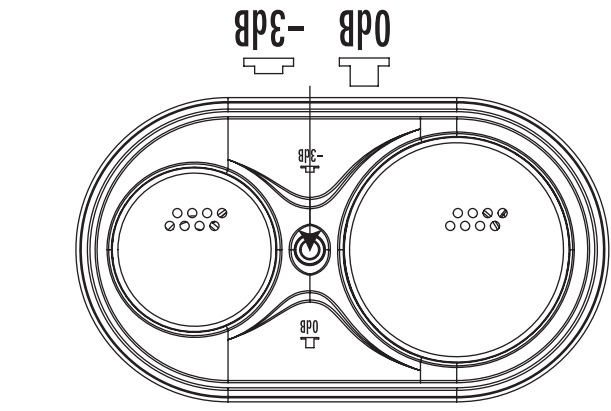

**GT0638, GT06538,
GT0938, GT0838**