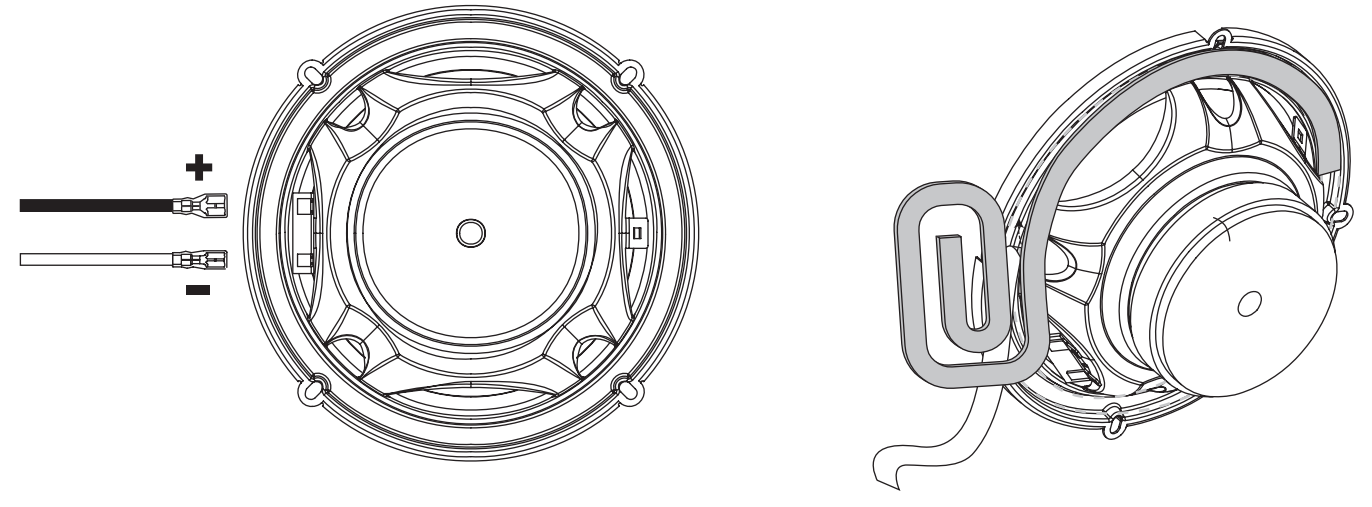

**GT0428, GT0528, GT0628, GT0638,
GT06528S, GT06538, GT0838,
GT0928, GT0938, GT0328, GT08628**