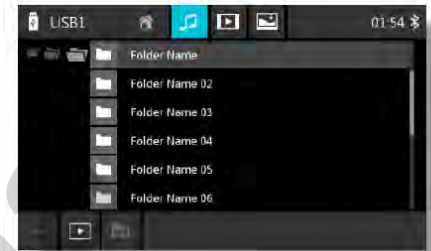

CAR MULTIMEDIA BREMEN 975 EU

4/8

MEDIA PLAYER

Video Wiedergabeformate	AVI, MP4, MPEG, MPG, Xvid, H264
Bild Wiedergabeformate	JPEG, JPG
Audio Formate USB	MP3, WMA
MP3 Titelanzeige	ID3-tag (Versionen 1 und 2), Dateiname, Ordnername
Anzeige Album Cover	ja
ID3-Tag Kriterien-Anzeige	Interpret, Album, Song, Komponist, Erscheinungsjahr, Datei Bitrate
MP3 Ordner-/Datei Browsing	ja (ohne Titelunterbrechung)
MP3 Dateisuche	ja (nach Titelnummer)
Browsen nach Kriterium	ja (für iPod, iPhone)
Mix	ja (alle, Ordner)
Wiederholen	ja (alle, Ordner, Titel)
Vorspulen / Zurückspulen	ja (via Fortschrittsbalken)
Var. Hörbuchgeschwindigkeit	ja (für iPod, iPhone)
CD Text	ja
Bitrate MP3	32 - 320 kBit/s
Bitrate WMA	32 - 192 kBit/s
Variable Bitrate	ja
iPod via Front / Rear USB	ja / ja (gleichzeitig)
iPod Video	via USB-A/V Kabel