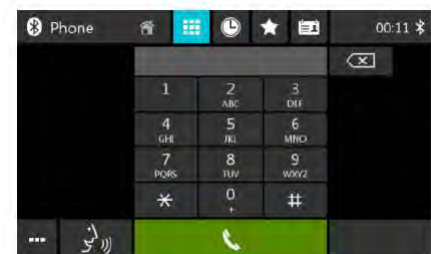

Bluetooth

Module	Parrot FC6000S
Unterstützte Version	Bluetooth 2.1 mit EDR
Unterstützte Profile	HFP, PBAP, A2DP, AVRCP, SPP, HID, RFCOMM
Pairing (Anzahl der Geräte)	3
Pairing Code	1234 (änderbar)
Freisprechen	ja (per Mikrofon + Radio Lautsprecher)
Sprachwahl	ja (wenn von Smartphone unterstützt)
Hauptfunktionen	Anruf annehmen, beenden, ablehnen, Wahlwiederholung
Telefonzugriff	ja (bis zu 1.000 Einträge je Handy)
Anruflisten	ja (versäumen, gewählt, angenommen)
Auto Synchronisierung	ja (ein/aus)
Auto Connect / Auto Answer	ja (ein/aus)
Favoriten	ja (manuell)
Zweitanrufe (Makeln)	ja (Halten, Makeln)
Twin Connect	ja (2 simultan verbundene Telefone für Telefonie)
Mikrofone	2 (integriert + extern)