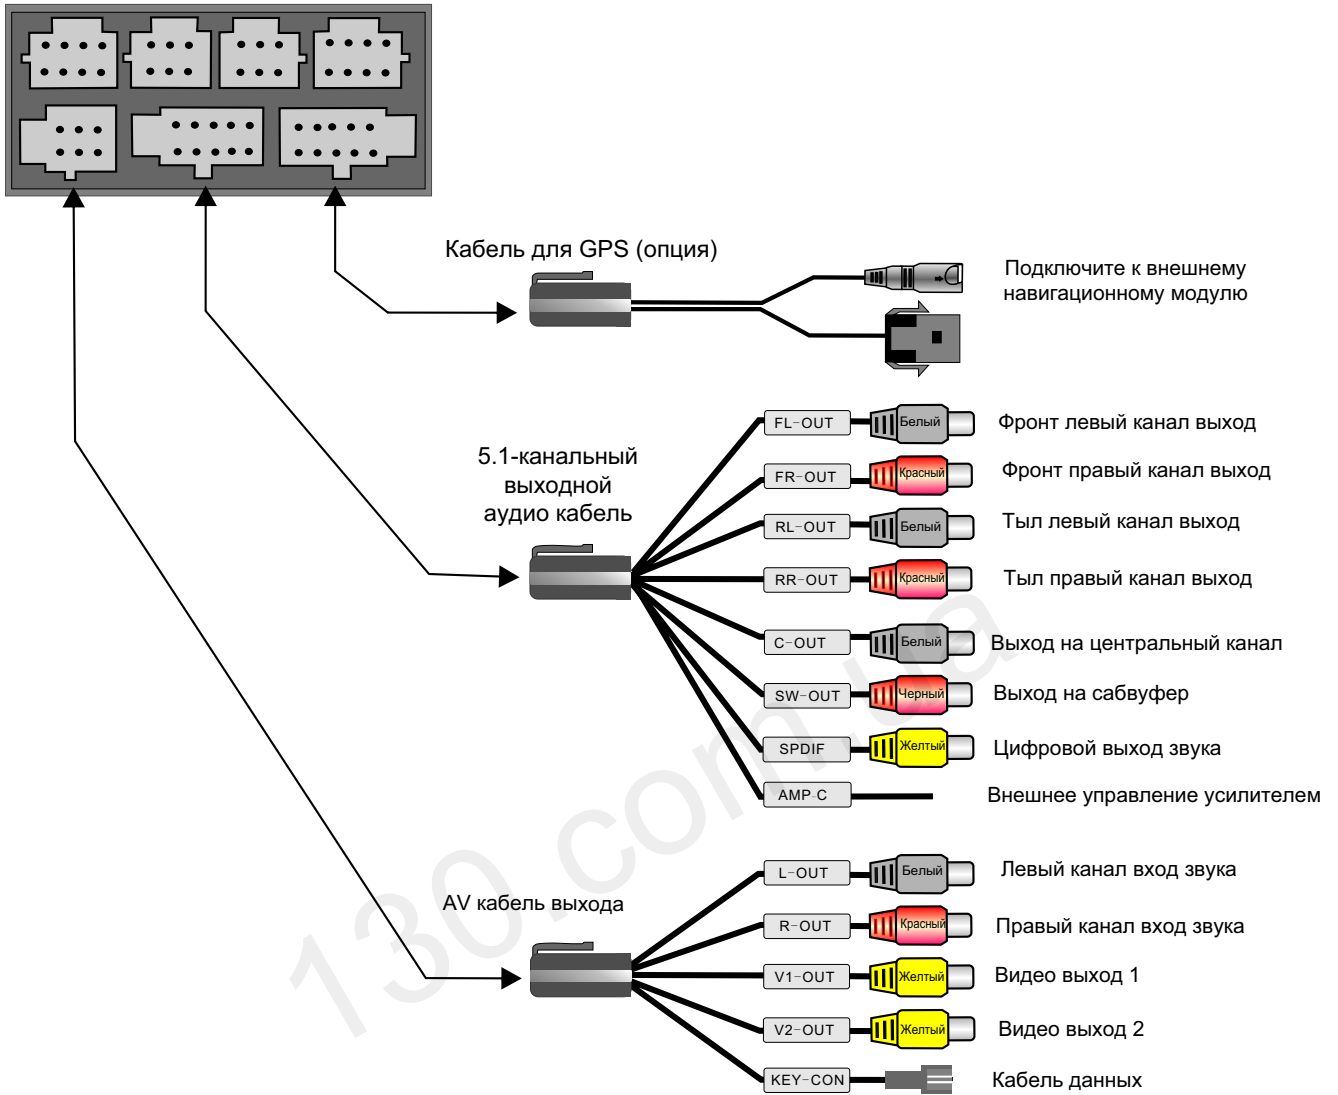

BBE звуковой эффект:

Имеется BBE функция обработки звука.

Схема подключения

- Для правильного функционирования системы будьте внимательны, подключите провода согласно схеме подключения.
- Для предотвращения короткого замыкания, изолируйте аудио и видео контакты, когда они не используются.

Многофункциональный интерфейс
(разъемы для подключения)

Включение/выключение

Вставьте или извлеките ключ зажигания машины, чтобы включить или выключить систему;

Когда система находится в дежурном режиме, нажмите  кнопку на панели, чтобы включить.