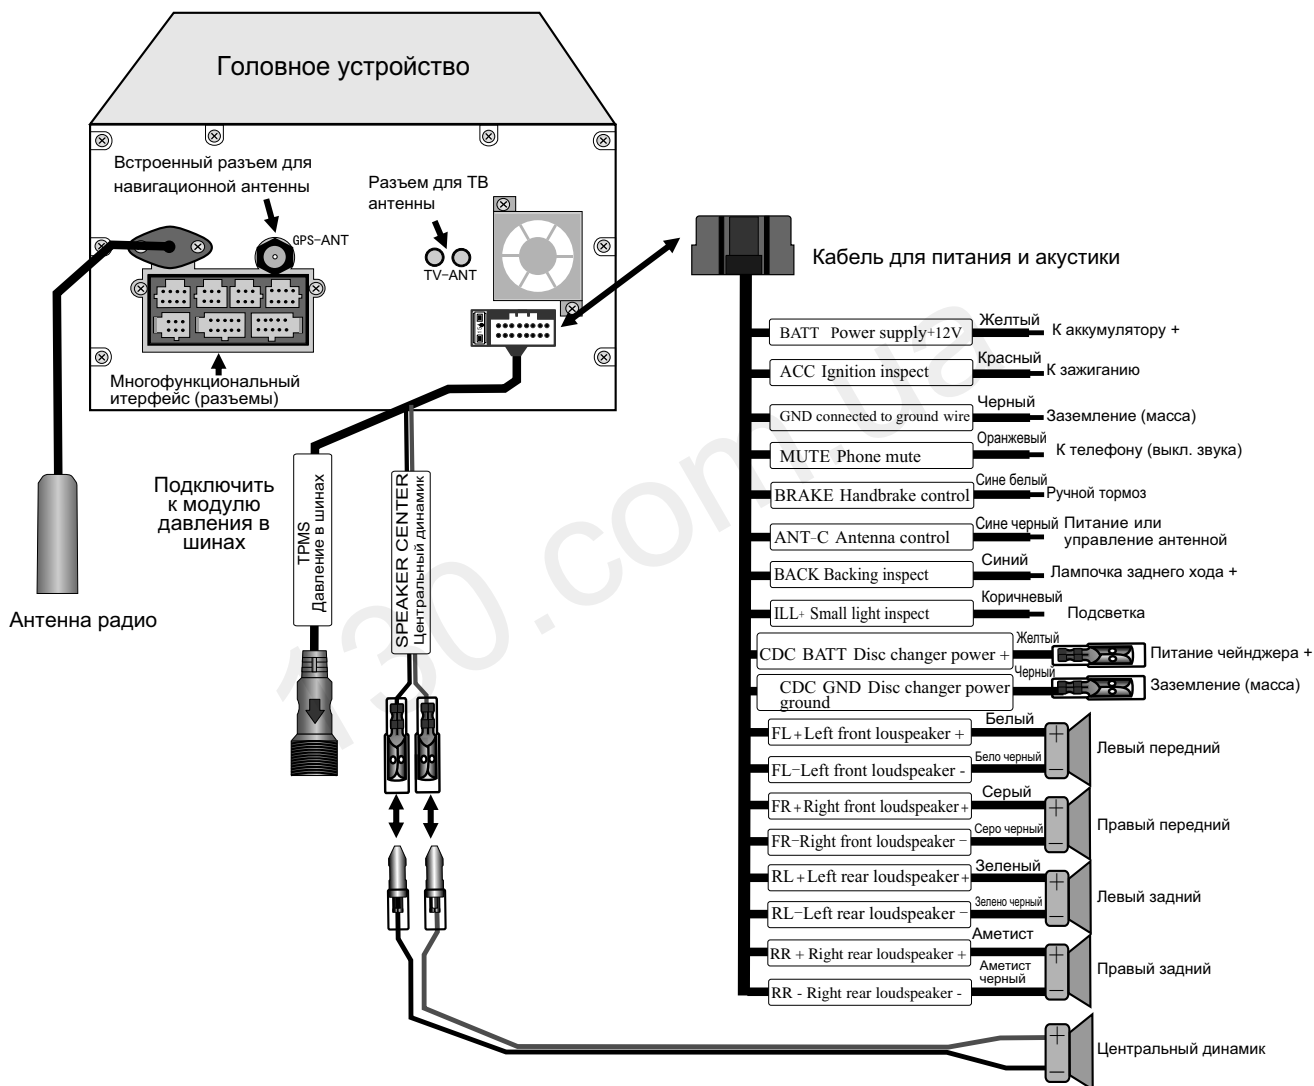

Схема подключения

- Для правильного функционирования системы будьте внимательны, подключите провода согласно схеме подключения.
- Для предотвращения короткого замыкания, изолируйте аудио и видео контакты, когда они не используются.