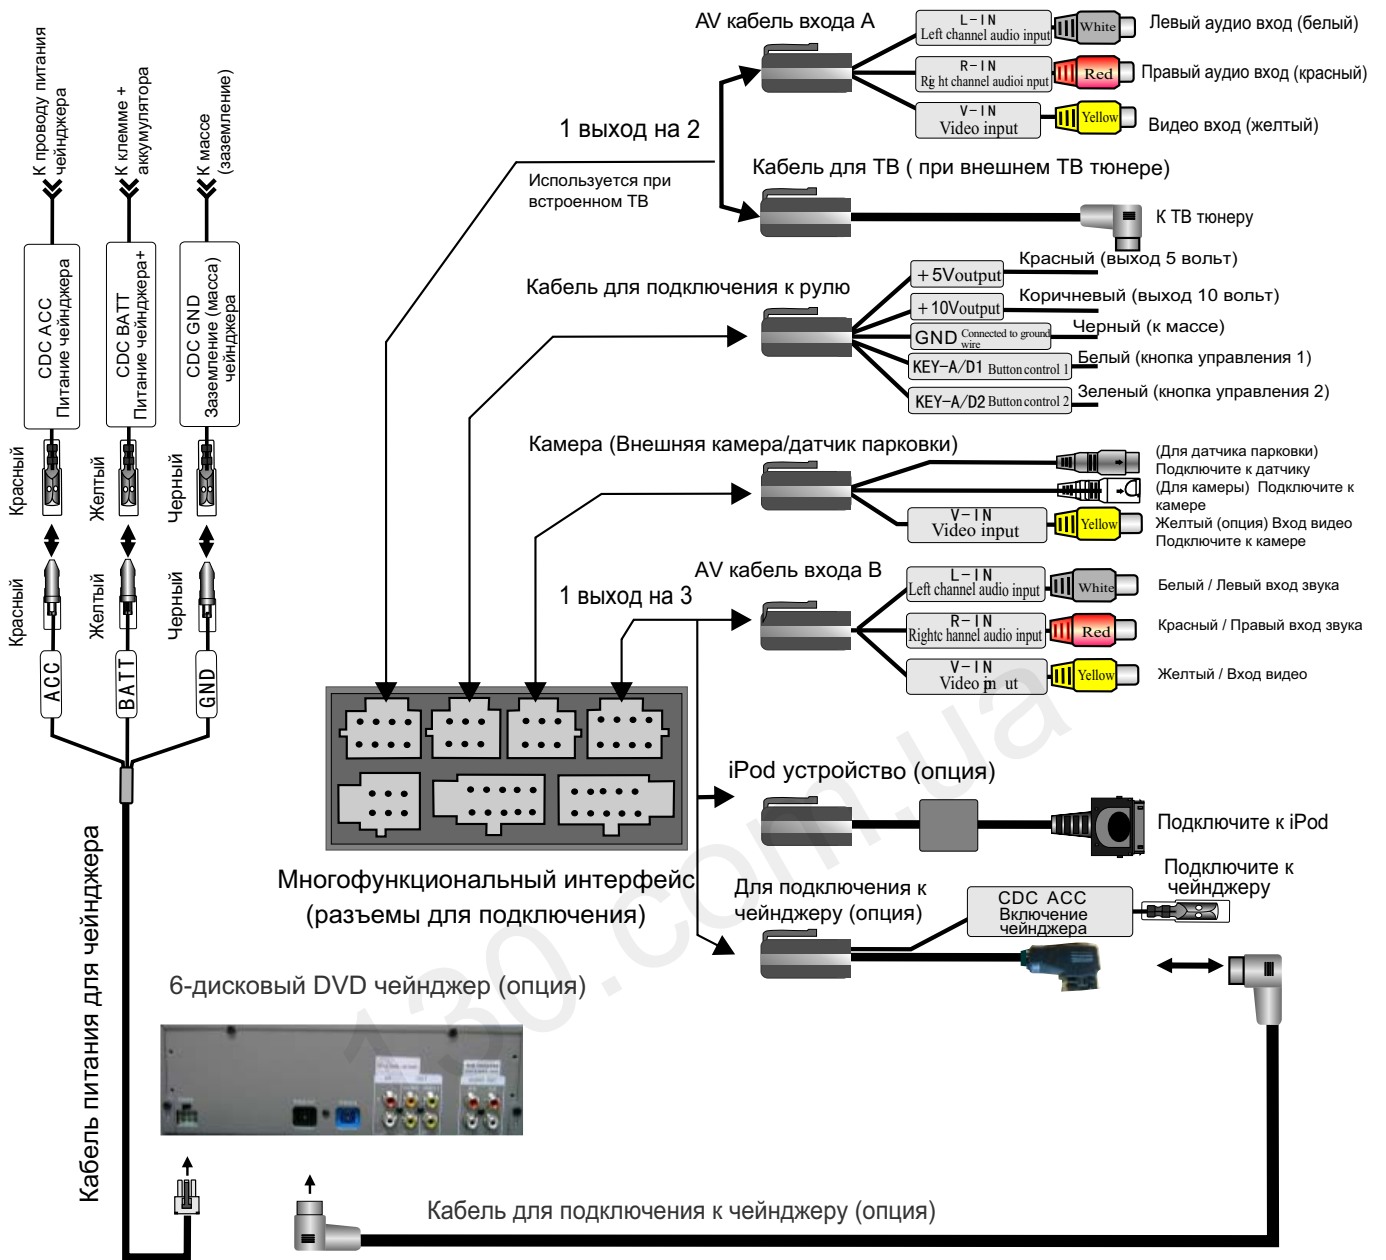

Режимы EQ (эквалайзера):

Standard (стандартный), Custom (пользовательский), Pop (попса), Rock (рок), Classic (классика), и Jazz (джаз).

Режим регулировки тембра:

Регулировка высоких, средних, низких частот.

Режимы визуального отображения спектра:

6 режимов спектр анализатора.

Система цветности дисплея:

Auto PAL > NTSC и SECAM совместимость.

Автоматическая память:

Все параметры установки могут быть запомнены и восстановлены автоматически.

BBE звуковой эффект:

Имеется BBE функция обработки звука.

Схема подключения

- Для правильного функционирования системы будьте внимательны, подключите провода согласно схеме подключения.
- Для предотвращения короткого замыкания, изолируйте аудио и видео контакты, когда они не используются.

Многофункциональный интерфейс
(разъемы для подключения)

Включение/выключение

Вставьте или извлеките ключ зажигания машины, чтобы включить или выключить систему;

Когда система находится в дежурном режиме, нажмите  кнопку на панели, чтобы включить.