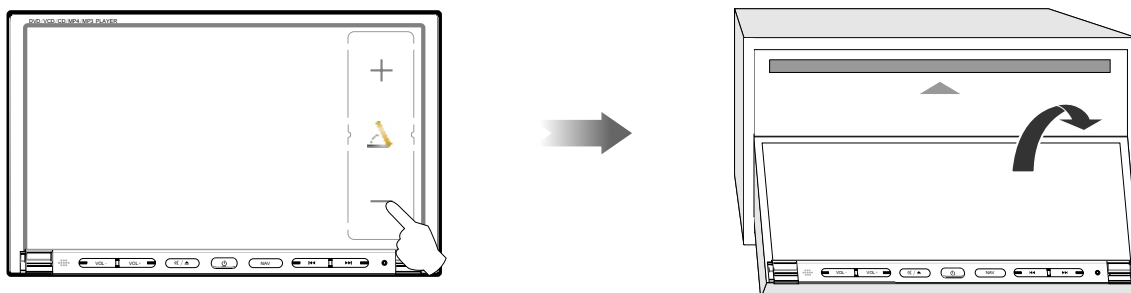

Регулировка угла экрана

Коснитесь правой части экрана, появится изображение как показано ниже. Коснитесь “+” или “-” значка, чтобы установить угол экрана.