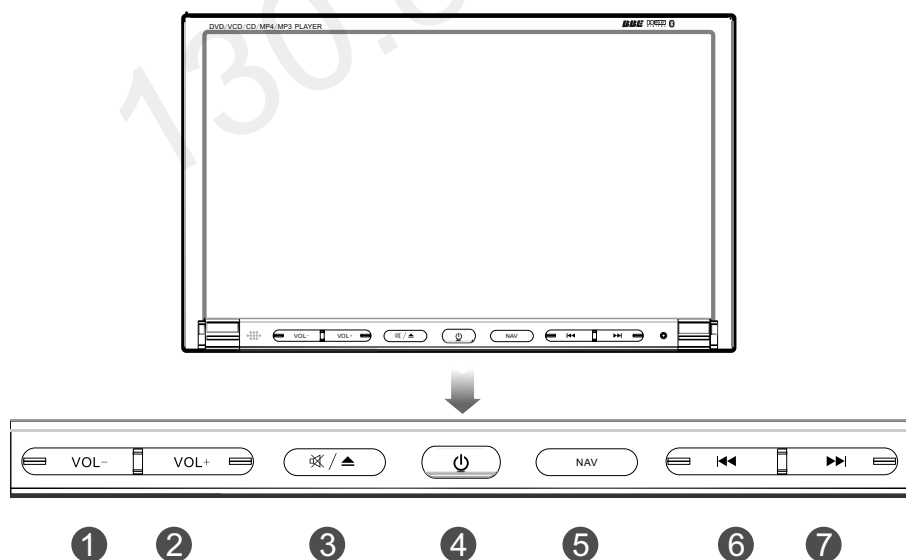

Когда система включена, нажмите и держите кнопку  на панели для ввода дежурного режима;

Регулировка громкости

Нажмите кнопки   на панели для регулировки громкости.

Коснитесь левой части экрана, появится картинка как показано справа.

Коснитесь "+" или "-" изображения, чтобы регулировать громкость;

Регулировка угла экрана

Коснитесь правой части экрана, появится изображение как показано ниже. Коснитесь “+” или “-” значка, чтобы установить угол экрана.

Нажмите кнопки   на панели, чтобы установить угол экрана.

Описание кнопок

Вид SD порта карты памяти сзади головного устройства со встроенным NAV модулем.

Вид SD порта карты памяти сзади головного устройства без встроенного NAV модуля.