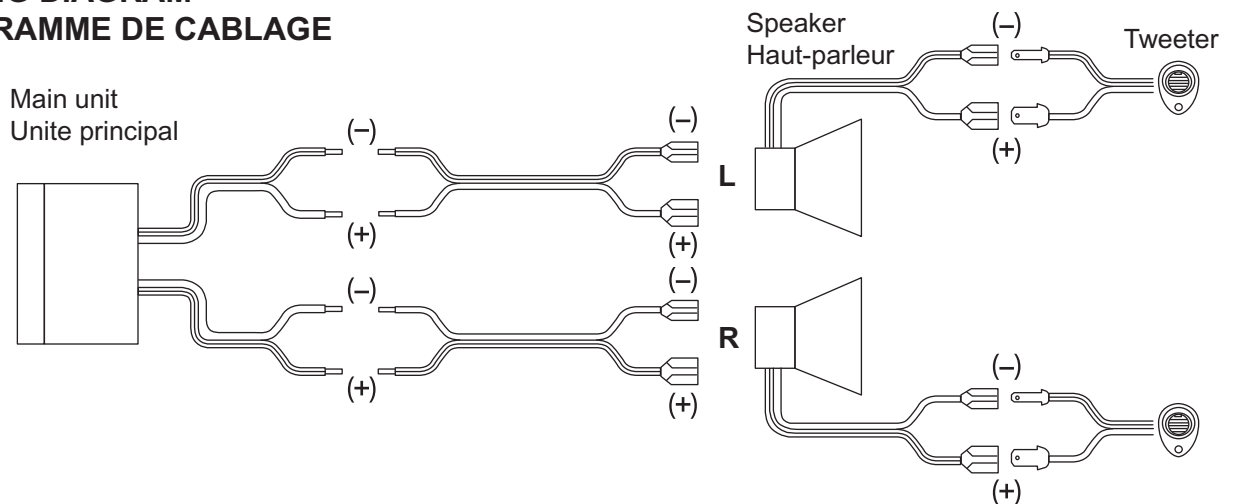

<http://130.com.ua>

MOUNTING METHOD
METHODE DE MONTAGE

"ATTENTION"
Speaker edge is very sharp.
Le bord de l'enceinte est tres tranchant.

Flush mount tweeter installation
Installation affleurante de tweeter de bati

Angle mount tweeter installation
Installation de tweeter de bati d'angle

WIRING DIAGRAM
DIAGRAMME DE CABLAGE

Speaker Mounting Template
Calibre De Support D'orateur

Tweeter flush mount template
Calibre de bati d'eclat de tweeter