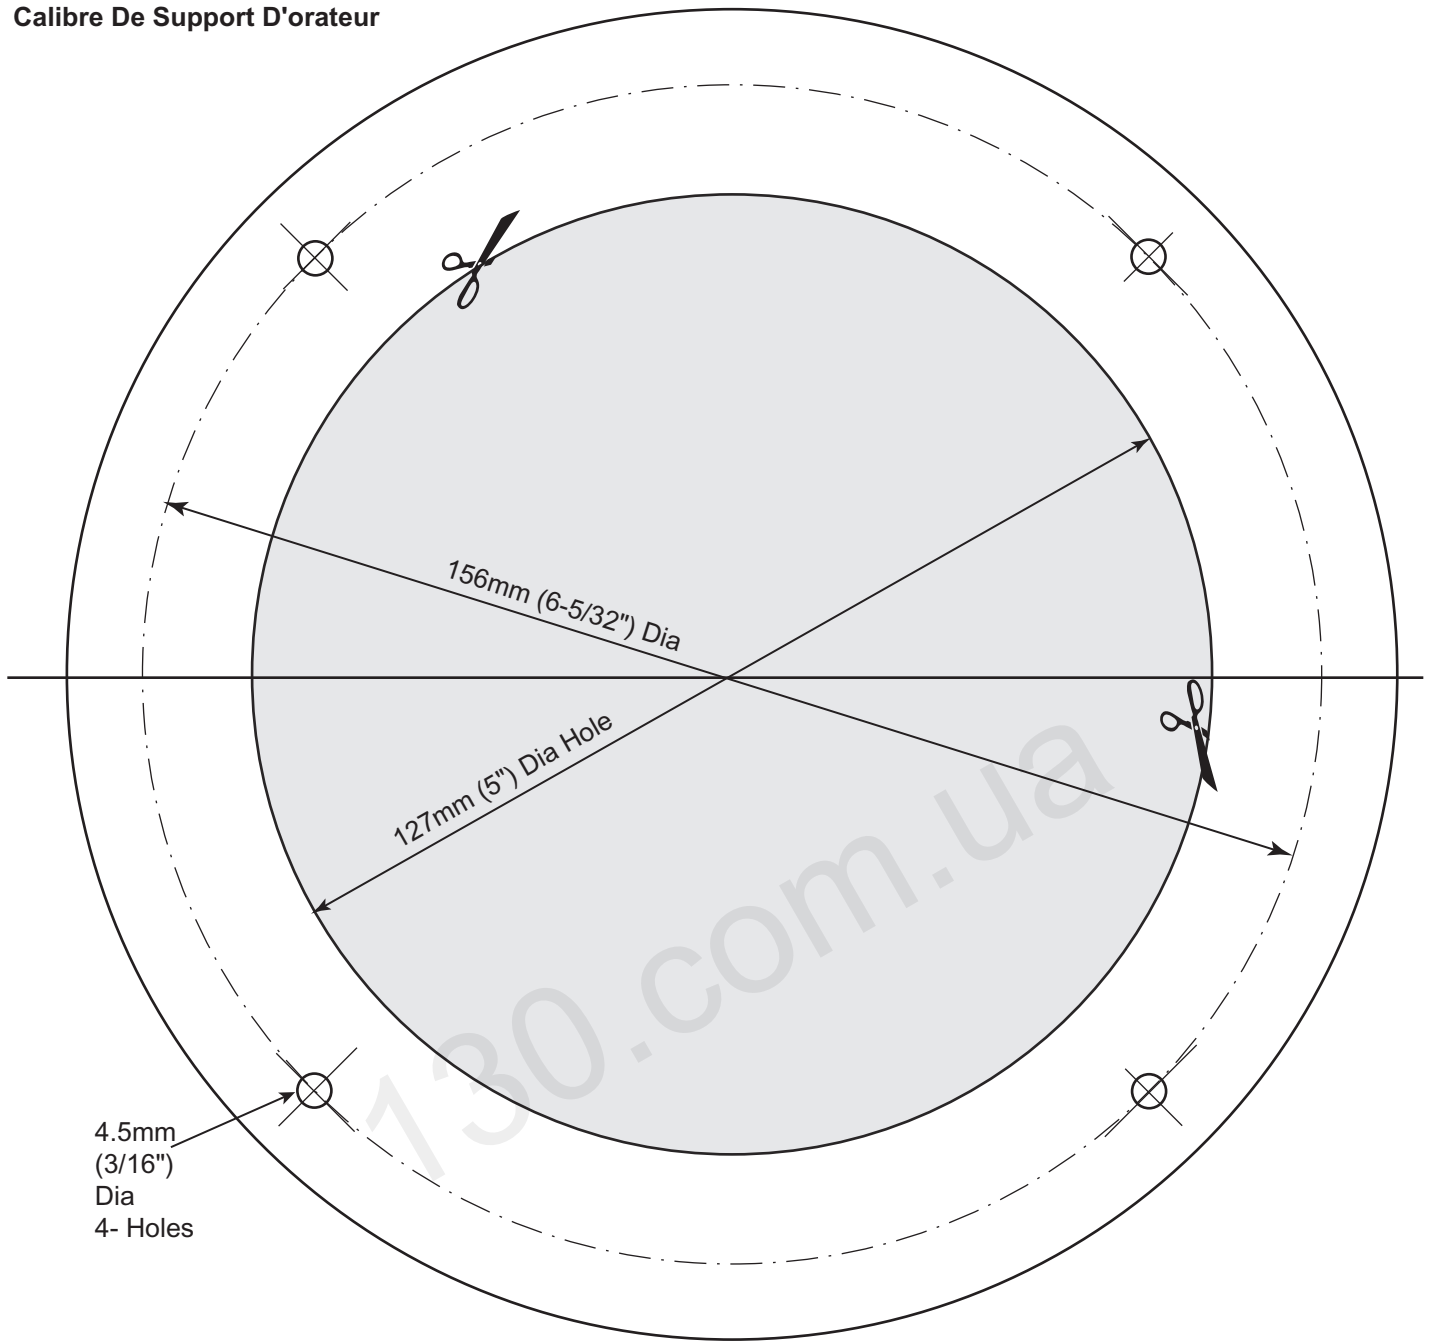

<http://130.com.ua>

MOUNTING METHOD
METHODE DE MONTAGE

"ATTENTION"
Speaker edge is very sharp.
Le bord de l'enceinte est tres tranchant.

Flush mount tweeter installation
Installation affleurante de tweeter de bati

Angle mount tweeter installation
Installation de tweeter de bati d'angle

WIRING DIAGRAM
DIAGRAMME DE CABLAGE

Speaker Mounting Template
Calibre De Support D'orateur

Tweeter flush mount template
Calibre de bati d'eclat de tweeter