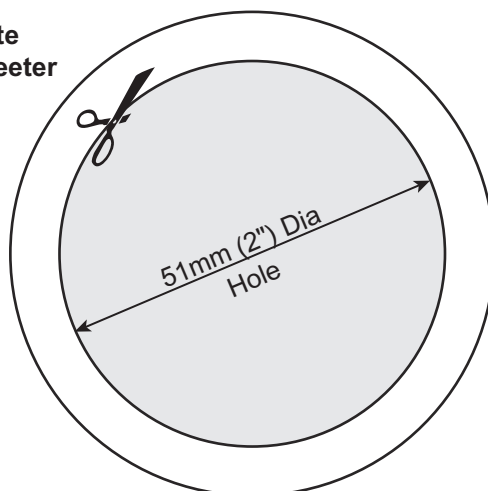

<http://130.com.ua>

MOUNTING METHOD
METHODE DE MONTAGE

"ATTENTION"
Speaker edge is very sharp.
Le bord de l'enceinte est tres tranchant.

Flush mount tweeter installation
Installation affleurante de tweeter de bati

Angle mount tweeter installation
Installation de tweeter de bati d'angle

WIRING DIAGRAM
DIAGRAMME DE CABLAGE

Speaker Mounting Template
Calibre De Support D'orateur

Tweeter flush mount template
Calibre de bati d'eclat de tweeter