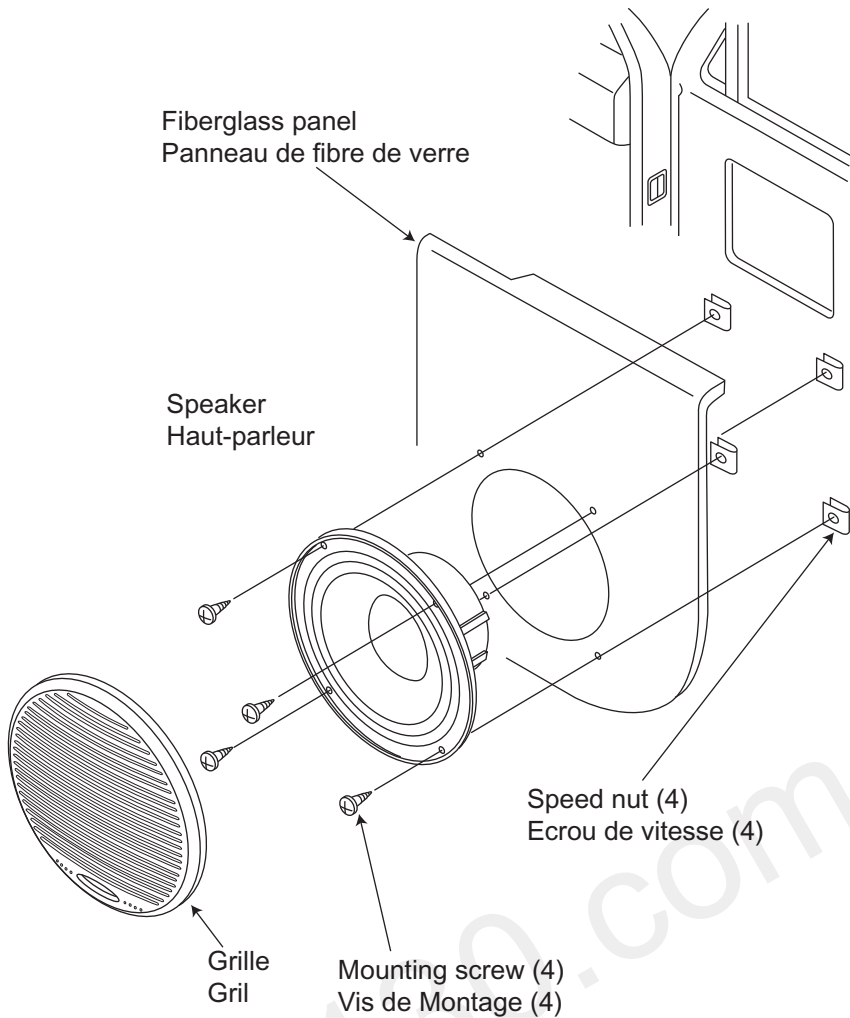

<http://130.com.ua>

MOUNTING METHOD
METHODE DE MONTAGE

"ATTENTION"
Speaker edge is very sharp.
Le bord de l'enceinte est tres tranchant.

Flush mount tweeter installation
Installation affleurante de tweeter de bati

Angle mount tweeter installation
Installation de tweeter de bati d'angle

WIRING DIAGRAM
DIAGRAMME DE CABLAGE

Speaker Mounting Template
Calibre De Support D'orateur

Tweeter flush mount template
Calibre de bati d'eclat de tweeter