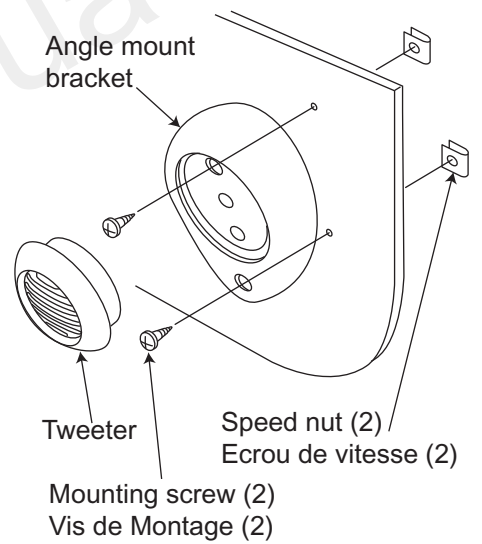

<http://130.com.ua>

MOUNTING METHOD
METHODE DE MONTAGE

"ATTENTION"
Speaker edge is very sharp.
Le bord de l'enceinte est tres tranchant.

Flush mount tweeter installation
Installation affleurante de tweeter de bati

Angle mount tweeter installation
Installation de tweeter de bati d'angle

WIRING DIAGRAM
DIAGRAMME DE CABLAGE

Speaker Mounting Template
Calibre De Support D'orateur

Tweeter flush mount template
Calibre de bati d'eclat de tweeter