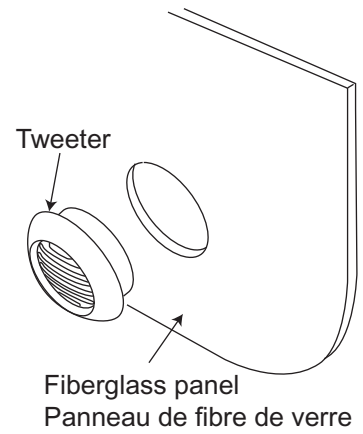

<http://130.com.ua>

MOUNTING METHOD
METHODE DE MONTAGE

"ATTENTION"
Speaker edge is very sharp.
Le bord de l'enceinte est tres tranchant.

Flush mount tweeter installation
Installation affleurante de tweeter de bati

Angle mount tweeter installation
Installation de tweeter de bati d'angle

WIRING DIAGRAM
DIAGRAMME DE CABLAGE

Speaker Mounting Template
Calibre De Support D'orateur

Tweeter flush mount template
Calibre de bati d'eclat de tweeter