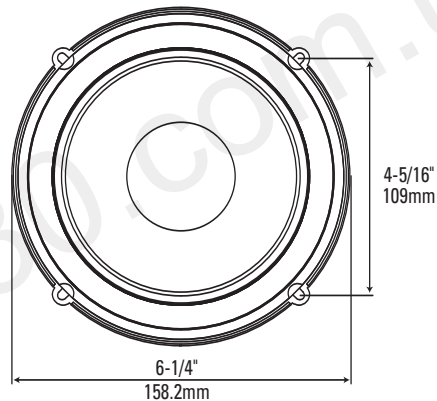

P660C, P663C