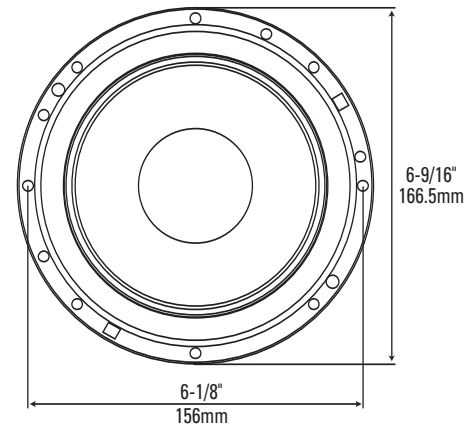

P26T (P560C, P660C, P6560C, P663C, P6563C)

P26T

3"/80mm

P6560C, P6563C

P560C, P660C, P663C

	P560C	P660C	P6560C	P663C	P6563C	3"/80mm	P26T
BL (T-m)	3.00	4.42	4.43	4.54	4.43	2.39	–
DCR (ohms)	2.24	2.27	2.32	2.30	2.32	2.29	6.62
Mms (g)	8.70	13.61	13.94	14.34	13.94	4.66	–
Sd (sq cm)	100.3	132.7	141.0	132.7	141.0	43.0	–
Cms (µm/N)	424	325	325	301	325	162	–
Vas (l)	5.99	8.04	9.08	7.45	9.08	0.42	–
Fs (Hz)	82.9	75.7	74.8	76.6	74.8	183.2	–
Qes	1.13	0.75	.077	0.77	0.77	2.15	–
Qms	6.85	9.10	7.48	8.91	7.48	5.31	–
Qt	0.97	0.69	0.70	0.71	0.70	1.53	–
1wSPL (dB)	86.7	88.6	88.8	88.3	88.8	82.7	89.0