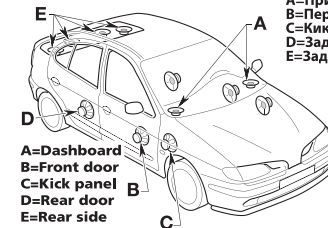

A=Приборная панель
B=Передняя дверь
C=Кик-панель
D=Задняя дверь
E=Задняя часть

A=Dashboard
B=Front door
C=Kick panel
D=Rear door
E=Rear side

- В комплект входят 3,9 x 19 ..... x 4
- Part included 3,9 x 25 ..... x 8
- Pieces comprises ..... x 12
- Mitgeliefertes zubehör ..... x 2
- Bijsgeleverde onderdelen ..... x 2
- Parti incluse ..... x 2
- Partes incluidas ..... x 2

CAR BRAND	CAR TYPE	YEAR	A	C	B	D	E	ADAPTER (1)	CAR BRAND	CAR TYPE	YEAR	A	C	B	D	E	ADAPTER (1)
DAEWOO	L100	95*	-	-	-	-	-	-	MITSUBISHI	L100	95*	-	-	-	-	-	-
	CB	93*	-	-	-	-	-	-		DOO SUN/XYT	93-01	-	-	-	-	-	-
	CB	94*	-	-	-	-	-	-		DOO	93-04	-	-	-	-	-	-
	CB	94*	-	-	-	-	-	-		RENAULT	94*	-	-	-	-	-	-
FIAT	PRIMO	94*	-	-	-	-	-	-	MEGANE CLASSIC 4 DOOR	95-02	-	-	-	-	-	-	
	UNIVIS	92*	-	-	-	-	-	-	MEGA 3 DOOR	92*	-	-	-	-	-	-	
	UNIVIS	92*	-	-	-	-	-	-	MEGA 4 DOOR	92*	-	-	-	-	-	-	
FORD	PRODIGE 3 DOOR	94*	-	-	-	-	-	-	TOLEDO	91-04	-	-	-	-	-	-	
	PRODIGE 4 DOOR	93*	-	-	-	-	-	-	TOLEDO	94*	-	-	-	-	-	-	
	PRODIGE	93-94	-	-	-	-	-	-	CONTOUR 3 DOOR	95*	-	-	-	-	-	-	
HONDA	CRUX 3 DOOR	91-93	-	-	-	-	-	-	VALVE	95*	-	-	-	-	-	-	
	CRUX 4 DOOR	92*	-	-	-	-	-	-	VALVE	95*	-	-	-	-	-	-	
HYUNDAI	SONATA	95*	-	-	-	-	-	-	VOLKSWAGEN	SCALA 3 DOOR	93*	-	-	-	-	-	-
	SCARF	93*	-	-	-	-	-	-		SCALA 4 DOOR	93*	-	-	-	-	-	-
	TERSON	95*	-	-	-	-	-	-		SCALA VI	98*	-	-	-	-	-	-
MAZDA	626	93*	-	-	-	-	-	-	SCARF	96-97	-	-	-	-	-	-	
	626	94*	-	-	-	-	-	-	SCARF	91-99	-	-	-	-	-	-	
MITSUBISHI	LANZA 3 DOOR	92-93*	-	-	-	-	-	-	SCARF	98	-	-	-	-	-	-	
	LANZA 4 DOOR	93*	-	-	-	-	-	-	SCARF	99-05	-	-	-	-	-	-	
	LANZA	93*	-	-	-	-	-	-	SCARF	99	-	-	-	-	-	-	
PEL	TRIGA	98*	-	-	-	-	-	-	FOX 4 DOOR	95*	-	-	-	-	-	-	
	VICTRA	92*	-	-	-	-	-	-	FOX 3 DOOR	95*	-	-	-	-	-	-	
	VICTRA	95*	-	-	-	-	-	-	GADOT	94*	-	-	-	-	-	-	

(*not supplied / non fourni / nicht mitgeliefert / no suministrado / niet meegeleverd / medföljer inte / non in dotazione / não fornecido
* адаптер не входит в комплект

AT 17