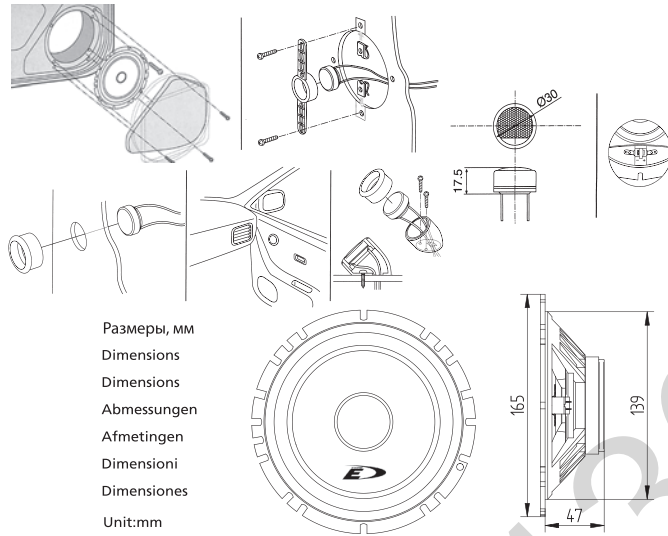

SXE-17CS

КОМПОНЕНТНАЯ 2-ПОЛОСНАЯ
АКУСТИЧЕСКАЯ СИСТЕМА
280 Вт пиковая • 45 Вт RMS

280 W

ПИКОВАЯ МОЩНОСТЬ

Размеры, мм
Dimensions
Dimensions
Abmessungen
Afmetingen
Dimensioni
Dimensiones
Unit:mm

SPECIFICATIONS

Power RMS.....45 W
Power max.....280 W
Impedance.....4 Ohm
Frequency Response.....60Hz-20kHz
Sensitivity.....90 dB / W(1m)
Voice Coil.....Kapton®
Magnet
Woofer.....Ferrite
Tweeter.....Neodym
Diameter / Mounting Diameter 165mm / 139mm
Mounting depth.....46,5 mm

ТЕХНИЧЕСКИЕ ХАРАКТЕРИСТИКИ

Долговременная мощность.....45 Вт
Максимальная мощность.....280 Вт
Сопротивление.....4 Ом
Частотная характеристика.....60 Гц-20 кГц
Чувствительность.....90 дБ/Вт (1 м)
Звуковая катушка.....Каптон
Магнит
НЧ/СЧ-динамик.....Феррит
ВЧ-динамик.....Неодим
Диаметр/ Монтажный диаметр.....165/139 мм
Монтажная глубина.....46,5 мм

MADE IN CHINA
DESIGNED AND ENGINEERED IN EUROPE