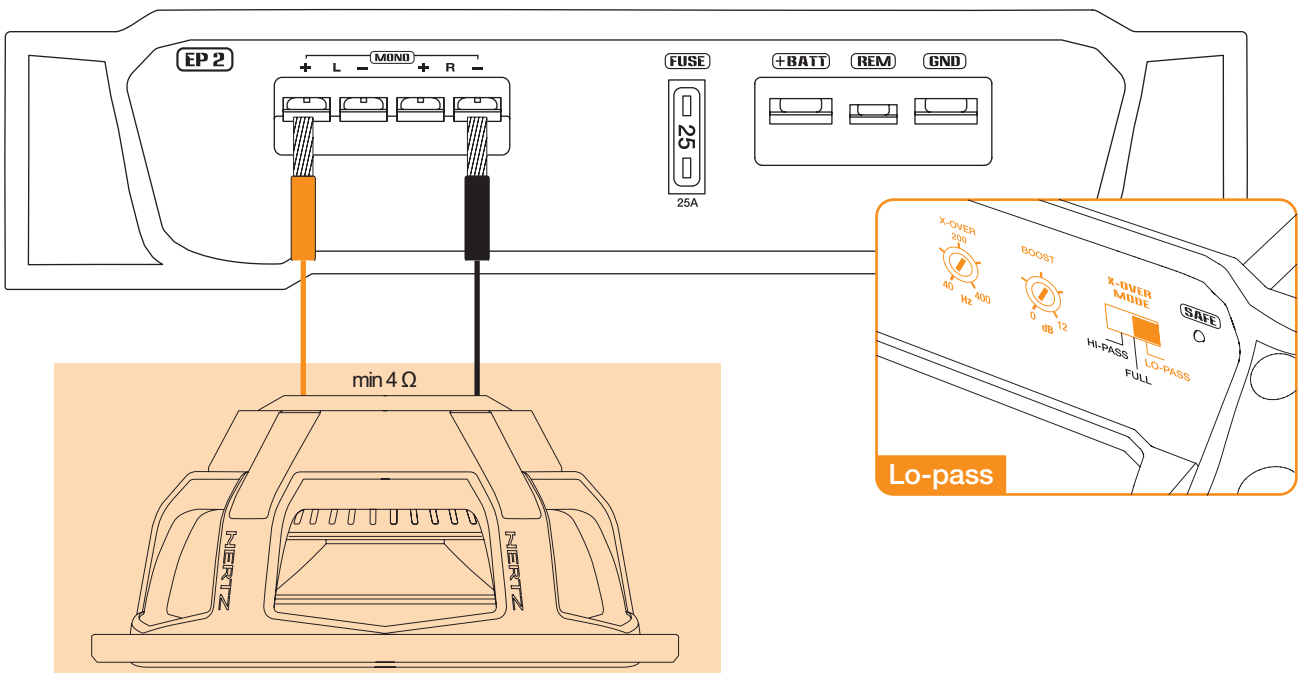

**INPUTS**

**PRE IN Mono**

**INPUTS**

**SPEAKER IN Mono**

**OUTPUTS**

**Stereo Full**

**OUTPUTS**

**Stereo Lo-pass**

**OUTPUTS**

**Stereo Hi-Pass**

**OUTPUTS**

**Mono Lo-Pass**

**CONFIGURATION**
**Input/Output configuration**

Input	Output
L/R	STEREO
Apply same L&R signal using RCA Y-adaptor	MONO

**Filter configuration**

Config.	AMP
1	
2	
3	