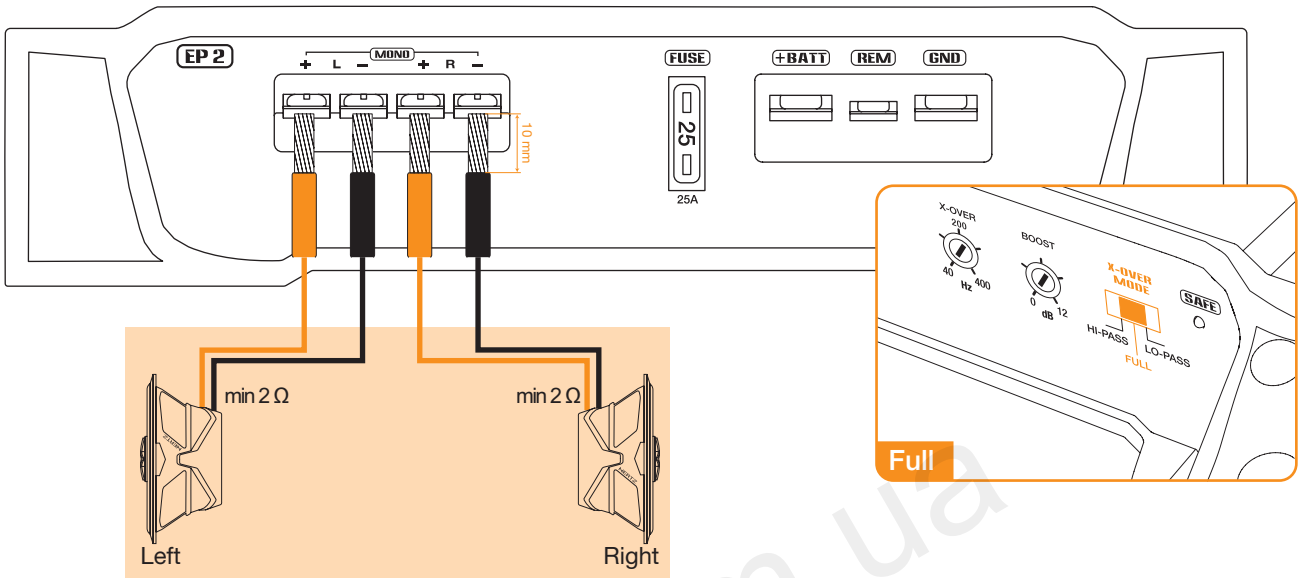

**INPUTS**

**PRE IN Mono**

**INPUTS**

**SPEAKER IN Mono**

**OUTPUTS**

**Stereo Full**

**OUTPUTS**

**Stereo Lo-pass**

**OUTPUTS**

**Stereo Hi-Pass**

**OUTPUTS**

**Mono Lo-Pass**

**CONFIGURATION**
**Input/Output configuration**

Input	Output
L/R	STEREO
Apply same L&R signal using RCA Y-adaptor	MONO

**Filter configuration**

Config.	AMP
1	
2	
3	