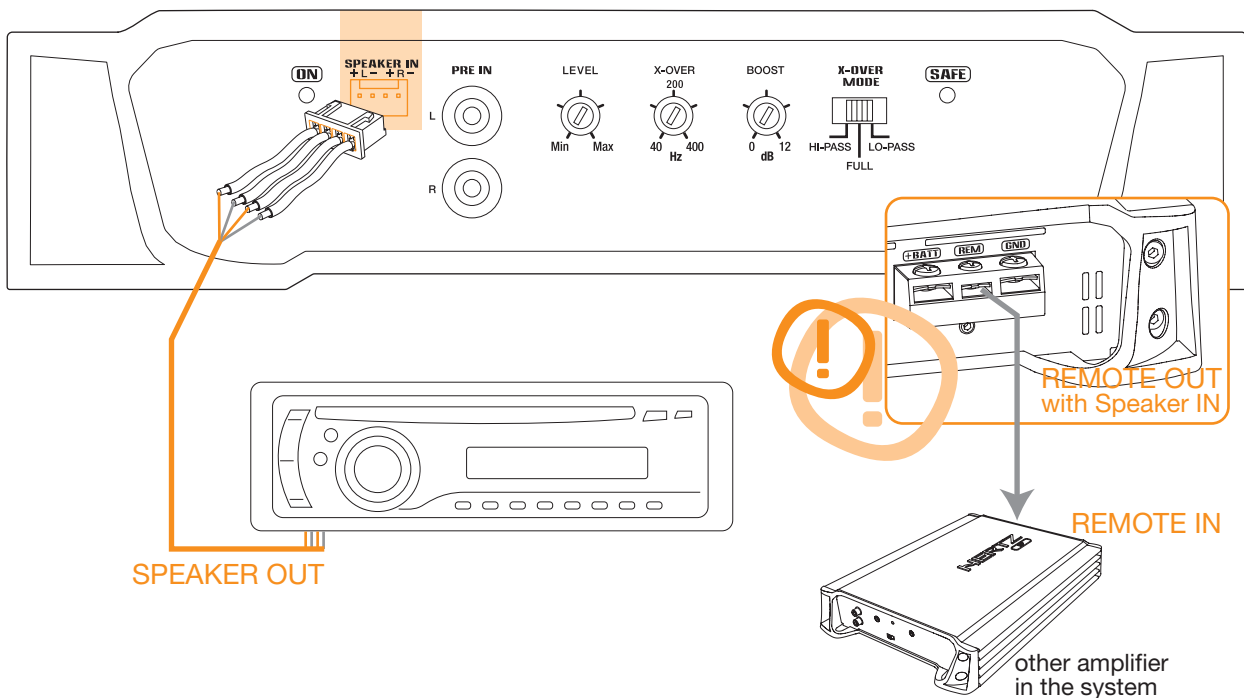

**INPUTS**

**PRE IN Mono**

**INPUTS**

**SPEAKER IN Mono**

**OUTPUTS**

**Stereo Full**

**OUTPUTS**

**Stereo Lo-pass**

**OUTPUTS**

**Stereo Hi-Pass**

**OUTPUTS**

**Mono Lo-Pass**

**CONFIGURATION**
**Input/Output configuration**

Input	Output
L/R	STEREO
Apply same L&R signal using RCA Y-adaptor	MONO

**Filter configuration**

Config.	AMP
1	
2	
3	