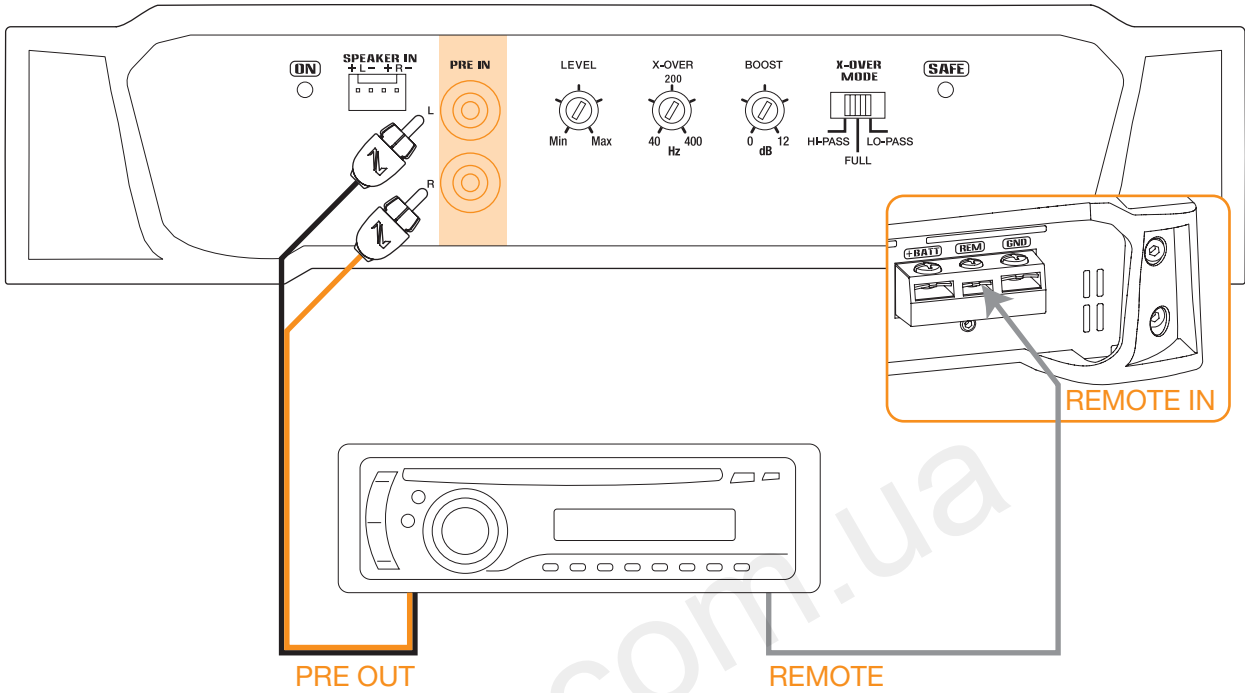

INPUTS

PRE IN Stereo