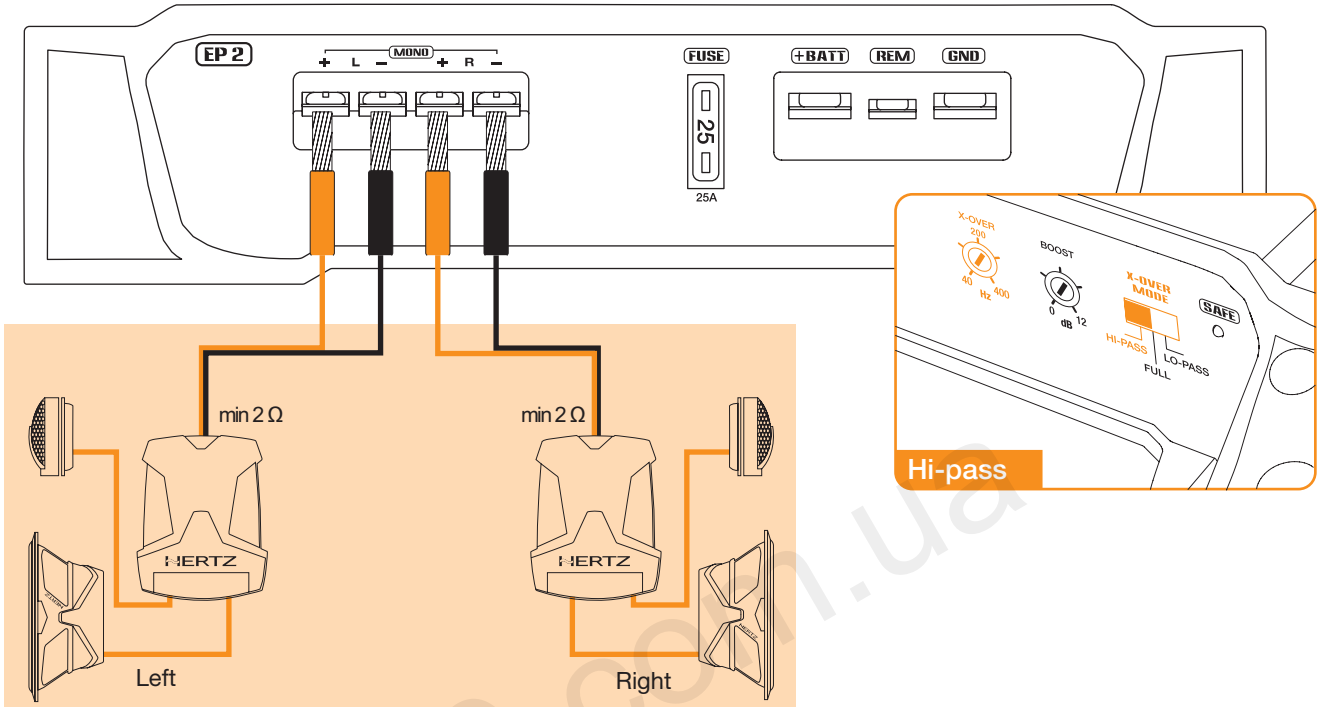

**INPUTS**

**PRE IN Mono**

**INPUTS**

**SPEAKER IN Mono**

**OUTPUTS**

**Stereo Full**

**OUTPUTS**

**Stereo Lo-pass**

**OUTPUTS**

**Stereo Hi-Pass**

**OUTPUTS**

**Mono Lo-Pass**

**CONFIGURATION**
**Input/Output configuration**

Input	Output
L/R	STEREO
Apply same L&R signal using RCA Y-adaptor	MONO

**Filter configuration**

Config.	AMP
1	
2	
3	