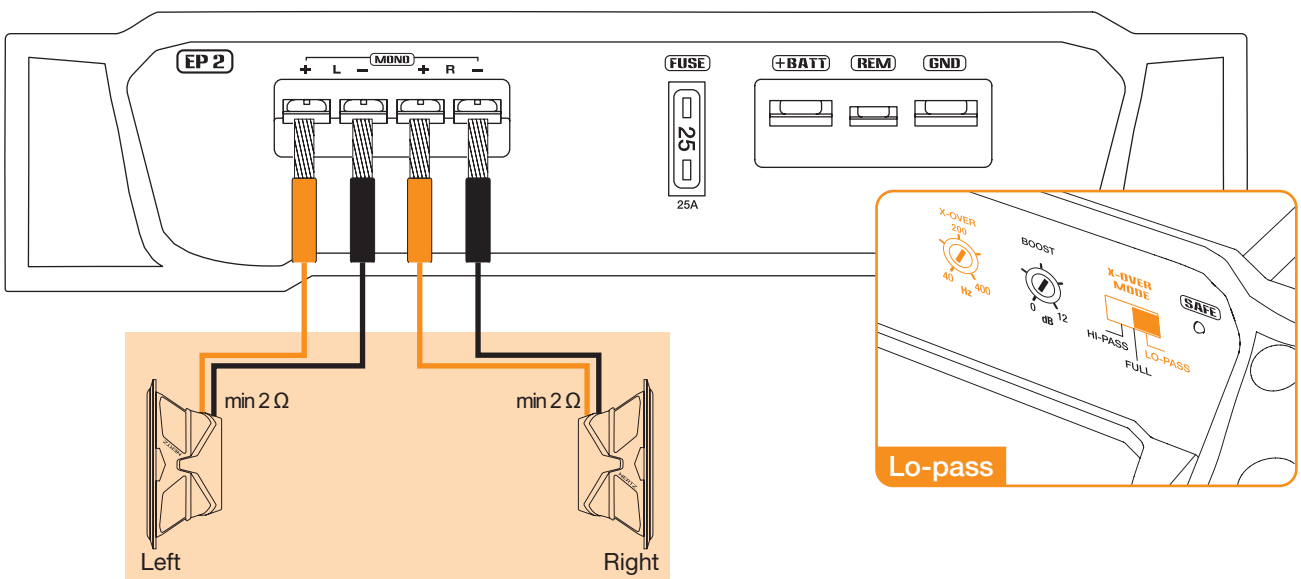

**INPUTS**

**PRE IN Mono**

**INPUTS**

**SPEAKER IN Mono**

**OUTPUTS**

**Stereo Full**

**OUTPUTS**

**Stereo Lo-pass**

**OUTPUTS**

**Stereo Hi-Pass**

**OUTPUTS**

**Mono Lo-Pass**

**CONFIGURATION**
**Input/Output configuration**

Input	Output
L/R	STEREO
Apply same L&R signal using RCA Y-adaptor	MONO

**Filter configuration**

Config.	AMP
1	
2	
3	