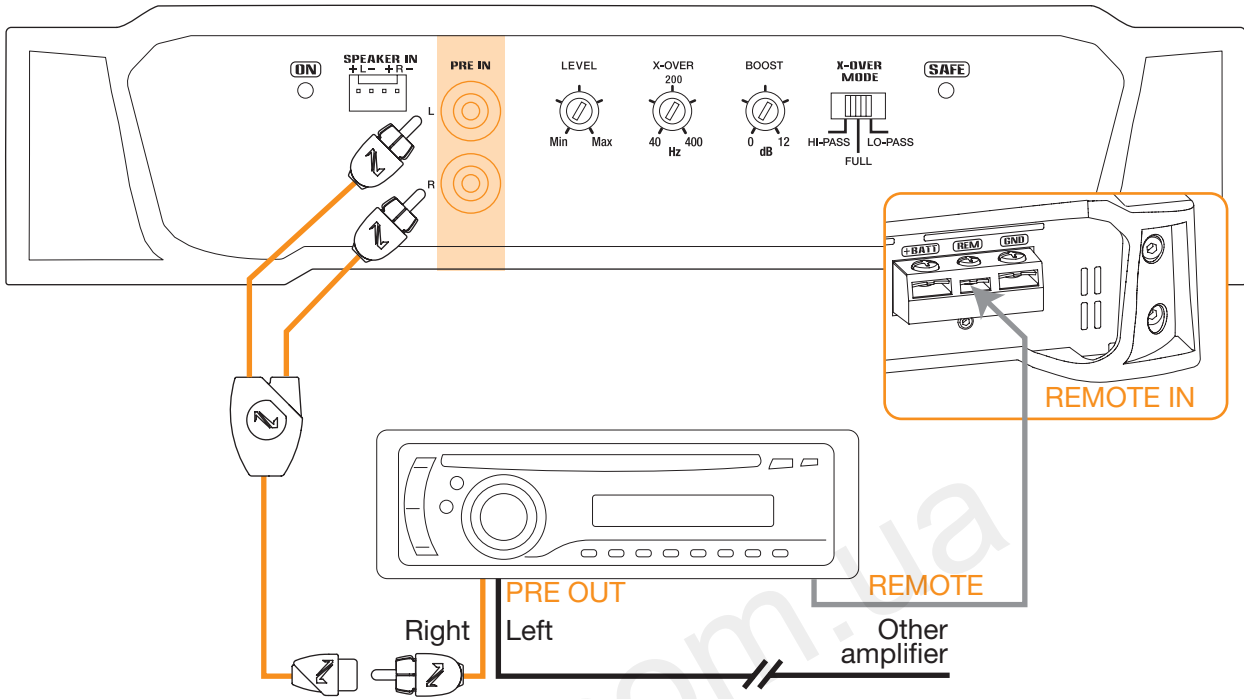

**INPUTS**

**PRE IN Mono**

**INPUTS**

**SPEAKER IN Mono**

**OUTPUTS**

**Stereo Full**

**OUTPUTS**

**Stereo Lo-pass**

**OUTPUTS**

**Stereo Hi-Pass**

**OUTPUTS**

**Mono Lo-Pass**

**CONFIGURATION**
**Input/Output configuration**

Input	Output
L/R	STEREO
Apply same L&R signal using RCA Y-adaptor	MONO

**Filter configuration**

Config.	AMP
1	
2	
3	