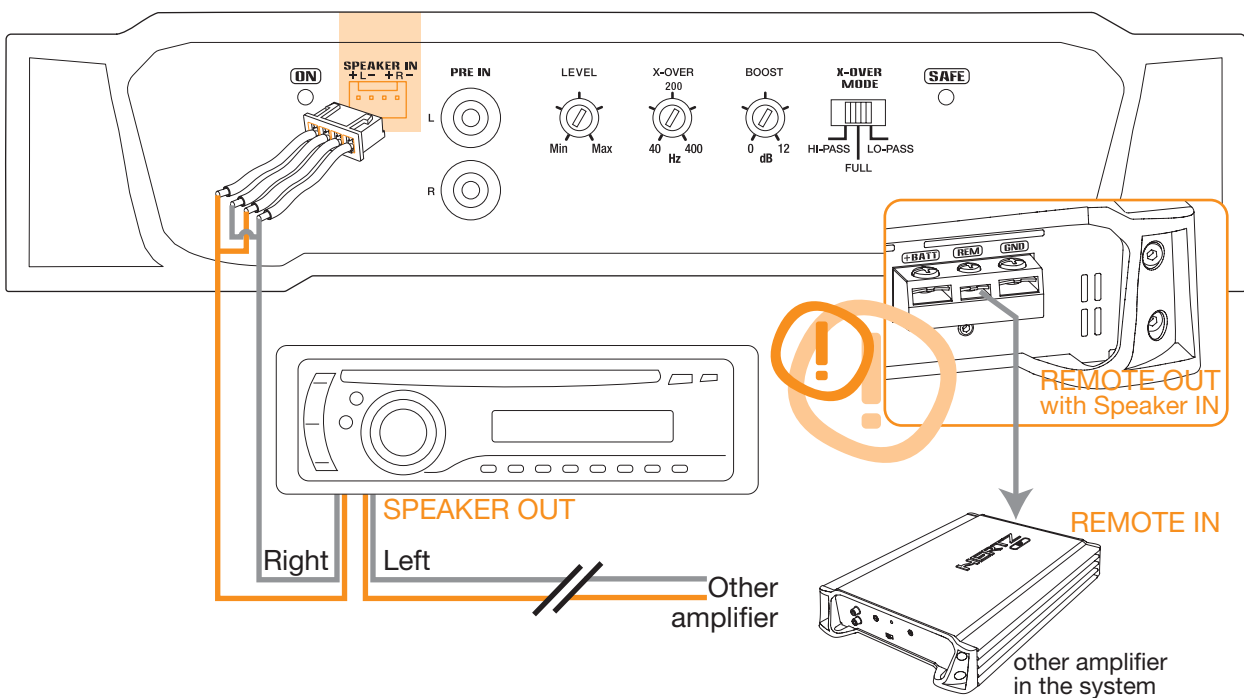

**INPUTS**

**PRE IN Mono**

**INPUTS**

**SPEAKER IN Mono**

**OUTPUTS**

**Stereo Full**

**OUTPUTS**

**Stereo Lo-pass**

**OUTPUTS**

**Stereo Hi-Pass**

**OUTPUTS**

**Mono Lo-Pass**

**CONFIGURATION**
**Input/Output configuration**

Input	Output
L/R	STEREO
Apply same L&R signal using RCA Y-adaptor	MONO

**Filter configuration**

Config.	AMP
1	
2	
3	